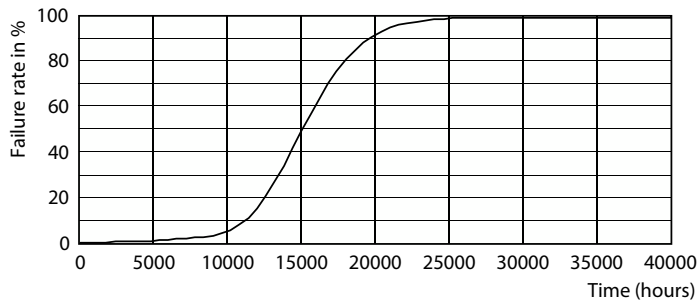

Levensduur

Life Expectancy Diagram