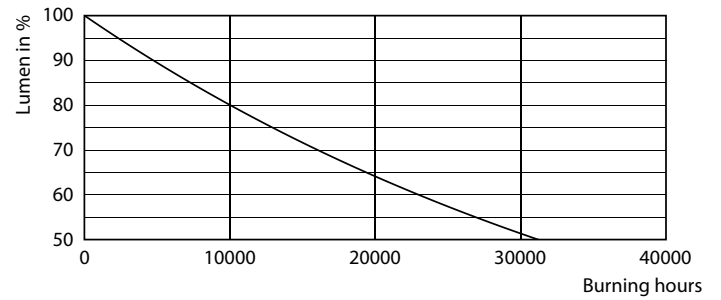

Lumen Maintenance Diagram - CorePro LEDLusterND2-25W P45 E14 827 CLG