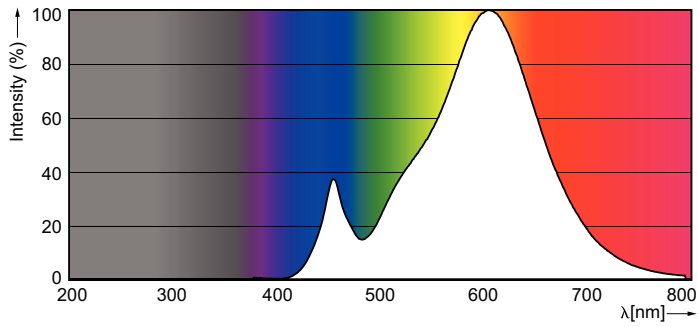

CorePro LED kaars- en kogellampen - Glas

Fotometrische gegevens

Spectral Power Distribution Colour - CorePro LEDLusterND2-25W P45 E14 827 CLG