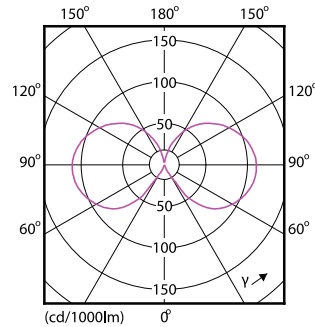

Maatschets

Product	D	C
CorePro LEDLusterND2-25W P45 E14 827 CLG	45 mm	80 mm

CorePro LED kaars- en kogellampen - Glas

Fotometrische gegevens

Spectral Power Distribution Colour - CorePro LEDLusterND2-25W P45 E14 827 CLG