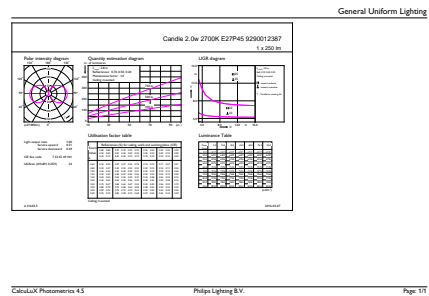

General uniform lighting - CorePro LEDLusterND2-25W P45 E14 827 CLG