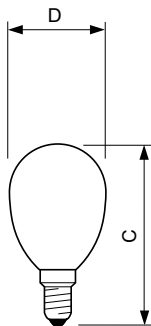

CorePro LED kaars- en kogellampen - Glas

Arbeidsfactor	0.4
Spanning (nom.)	220-240 V

Operationele temperatuur

T-behuizing maximaal (nom.)	36 °C

Dimbaarheid en regelsystemen

Dimbaar	Nee

Eigenschappen behuizing en afmetingen

Lampafwerking	Helder
Lampmateriaal	Glas
Lampvorm	P45
Nettogewicht (per stuk)	0.014 kg

Keurmerken en classificaties

Energie-efficiëntieklasse	E
Energieverbruik kWh/1.000 uur	2 kWh
EPREL-registratienummer	387363
CE-markering	Ja
Conform EU RoHS-richtlijn	Ja
EyeComfort	Ja
Flikkerwaarde (PstLM)	1

Stroboscoopeffectwaarde (SVM)	0,4
Bereik omgevingstemperatuur	-20 °C t/m 45 °C

Toepassingsomstandigheden

kan dit worden gebruikt in gesloten armaturen	No
Draadloze technologie	Niet van toepassing

Productgegevens

Productnaam voor bestelling	CorePro LEDLusterND2-25W P45 E14 827 CLG
Volledige productnaam	CorePro LEDLusterND2-25W P45 E14 827 CLG
Full EOC	871951434774800
Bestelcode	8719514347748
Materiaalnr. (12NC)	929001238692
Lokale code	34774800
Numerator - Aantal per pak	1
EAN/UPC - product/behuizing	8719514347748
Numerator - Dozen per buitendoos	10
EAN/UPC - Case	8719514347755

Maatschets

Product	D	C
CorePro LEDLusterND2-25W P45 E14 827 CLG	45 mm	80 mm