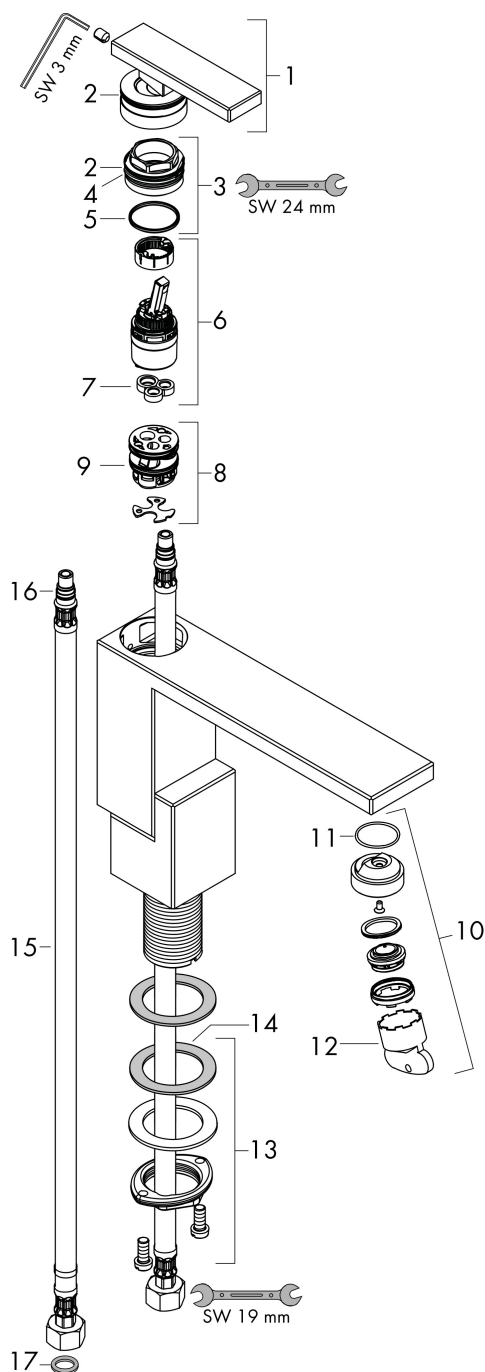

Merk AXOR
 Artikelnaam **AXOR Edge** ééngreeps wastafelmengkraan 280 met afvoerplug - Diamond Cut
 Art.nr. 46031000
 Oppervlakte chroom
 Netto prijs 1.680,80 EUR

Product foto

Kenmerken

- ComfortZone: 280
- voorsprong uitloop 180 mm
- uitloophoogte: 282 mm
- greepvariant: rechte greep
- vaste uitloop
- straalsoort: normale straal
- maximale doorstroomhoeveelheid bij 3 bar: 5 l/min
- keramisch kardoes
- push-open afvoergarnituur G 1¼
- materiaal afvoergarnituur: metaal
- EU taxonomie: max 6l/min - draagt substantieel bij aan duurzaamheid

Maat tekeningen

Technologie

Certificaat

Merk AXOR
Artikelnaam **AXOR Edge** ééngreeps wastafelmengkraan 280 met afvoerplug - Diamond Cut
Art.nr. 46031000
Oppervlakte chroom
Netto prijs 1.680,80 EUR

Stroomschema

Merk	AXOR
Artikelnaam	AXOR Edge ééngreeps wastafelmengkraan 280 met afvoerplug - Diamond Cut
Art.nr.	46031000
Oppervlakte	chrom
Netto prijs	1.680,80 EUR

Explosietekening voor bouwjaar: >06/19

Merk	AXOR
Artikelnaam	AXOR Edge ééngreeps wastafelmengkraan 280 met afvoerplug - Diamond Cut
Art.nr.	46031000
Oppervlakte	chrom
Netto prijs	1.680,80 EUR

Onderdelen voor bouwjaar: >06/19

Pos	Beschrijving	Art.nr.	Prijs
1	greep	93422000	227,60
2	O-ring 33x1,5	98164000	3,00
3	moer	92926000	12,70
4	O-ring 29x2	98391000	3,00
5	O-ring 25x1,5	98146000	4,80
6	kardoes compl.	92900000	40,60
7	dichting	93383000	10,40
8	kardoesadapter	98866000	25,70
9	O-ring 23x2	98398000	3,00
10	perlator M24x1 (5 l/min)	93426000	64,30
11	O-ring 22x1,2	98397000	3,00
12	servicesleutel	95661000	4,80
13	schachtbevestigingsset compl. (Ø 32)	13961000	20,40
14	stelring	97548000	3,00
15	aansluitslang 900 mm M8x0,75 G3/8	96316000	32,70
16	O-ring 7x1,5	98422000	3,00
17	dichtingsset	95581000	4,80
a	Afvoerplug Push-Open	51300000	85,65
b	schachtverlenging	13898000	64,30