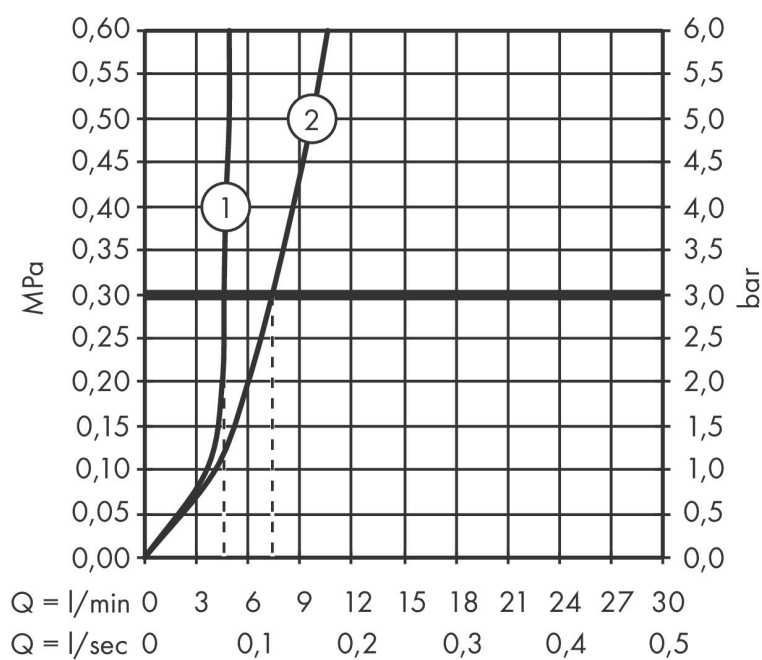

Merk AXOR
 Artikelnaam **AXOR Edge** ééngreeps wastafelmengkraan 280 met afvoerplug - Diamond Cut
 Art.nr. 46031000
 Oppervlakte chroom
 Netto prijs 1.680,80 EUR

Product foto

Kenmerken

- ComfortZone: 280
- voorsprong uitloop 180 mm
- uitloophoogte: 282 mm
- greepvariant: rechte greep
- vaste uitloop
- straalsoort: normale straal
- maximale doorstroomhoeveelheid bij 3 bar: 5 l/min
- keramisch kardoes
- push-open afvoergarnituur G 1¼
- materiaal afvoergarnituur: metaal
- EU taxonomie: max 6l/min - draagt substantieel bij aan duurzaamheid

Maat tekeningen

Technologie

Certificaat

Merk AXOR
Artikelnaam **AXOR Edge** ééngreeps wastafelmengkraan 280 met afvoerplug - Diamond Cut
Art.nr. 46031000
Oppervlakte chroom
Netto prijs 1.680,80 EUR

Stroomschema

Merk	AXOR
Artikelnaam	AXOR Edge ééngreeps wastafelmengkraan 280 met afvoerplug - Diamond Cut
Art.nr.	46031000
Oppervlakte	chrom
Netto prijs	1.680,80 EUR

Explosietekening voor bouwjaar: >06/19

Merk	AXOR
Artikelnaam	AXOR Edge ééngreeps wastafelmengkraan 280 met afvoerplug - Diamond Cut
Art.nr.	46031000
Oppervlakte	chrom
Netto prijs	1.680,80 EUR