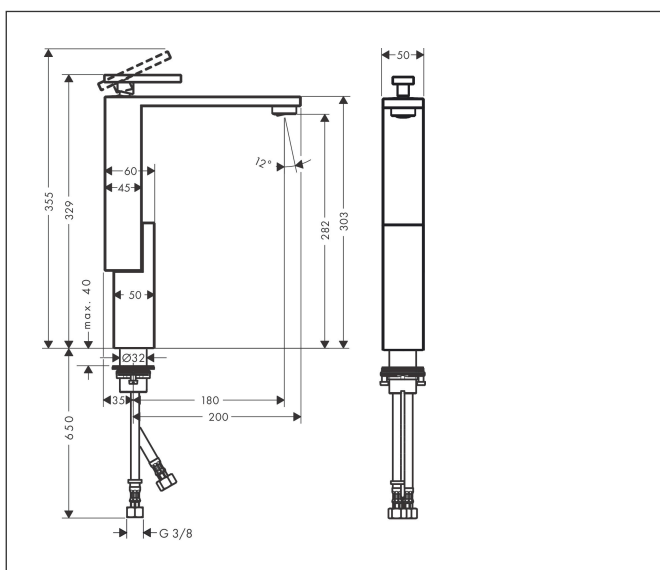

Merk AXOR
 Artikelnaam **AXOR Edge** ééngreeps wastafelmengkraan 280 met afvoerplug - Diamond Cut
 Art.nr. 46031000
 Oppervlakte chroom
 Netto prijs 1.680,80 EUR

Product foto

Kenmerken

- ComfortZone: 280
- voorsprong uitloop 180 mm
- uitloophoogte: 282 mm
- greepvariant: rechte greep
- vaste uitloop
- straalsoort: normale straal
- maximale doorstroomhoeveelheid bij 3 bar: 5 l/min
- keramisch kardoes
- push-open afvoergarnituur G 1¼
- materiaal afvoergarnituur: metaal
- EU taxonomie: max 6l/min - draagt substantieel bij aan duurzaamheid

Maat tekeningen

Technologie

Certificaat

Merk AXOR
Artikelnaam **AXOR Edge** ééngreeps wastafelmengkraan 280 met afvoerplug - Diamond Cut
Art.nr. 46031000
Oppervlakte chroom
Netto prijs 1.680,80 EUR

Stroomschema

Merk	AXOR
Artikelnaam	AXOR Edge ééngreeps wastafelmengkraan 280 met afvoerplug - Diamond Cut
Art.nr.	46031000
Oppervlakte	chrom
Netto prijs	1.680,80 EUR

Explosietekening voor bouwjaar: >06/19

Merk	AXOR
Artikelnaam	AXOR Edge ééngreeps wastafelmengkraan 280 met afvoerplug - Diamond Cut
Art.nr.	46031000
Oppervlakte	chrom
Netto prijs	1.680,80 EUR

Onderdelen voor bouwjaar: >06/19

Pos	Beschrijving	Art.nr.	Prijs
1	greep	93422000	227,60
2	O-ring 33x1,5	98164000	3,00
3	moer	92926000	12,70
4	O-ring 29x2	98391000	3,00
5	O-ring 25x1,5	98146000	4,80
6	kardoes compl.	92900000	40,60
7	dichting	93383000	10,40
8	kardoesadapter	98866000	25,70
9	O-ring 23x2	98398000	3,00
10	perlator M24x1 (5 l/min)	93426000	64,30
11	O-ring 22x1,2	98397000	3,00
12	servicesleutel	95661000	4,80
13	schachtbevestigingsset compl. (Ø 32)	13961000	20,40
14	stelring	97548000	3,00
15	aansluitslang 900 mm M8x0,75 G3/8	96316000	32,70
16	O-ring 7x1,5	98422000	3,00
17	dichtingsset	95581000	4,80
a	Afvoerplug Push-Open	51300000	85,65
b	schachtverlenging	13898000	64,30