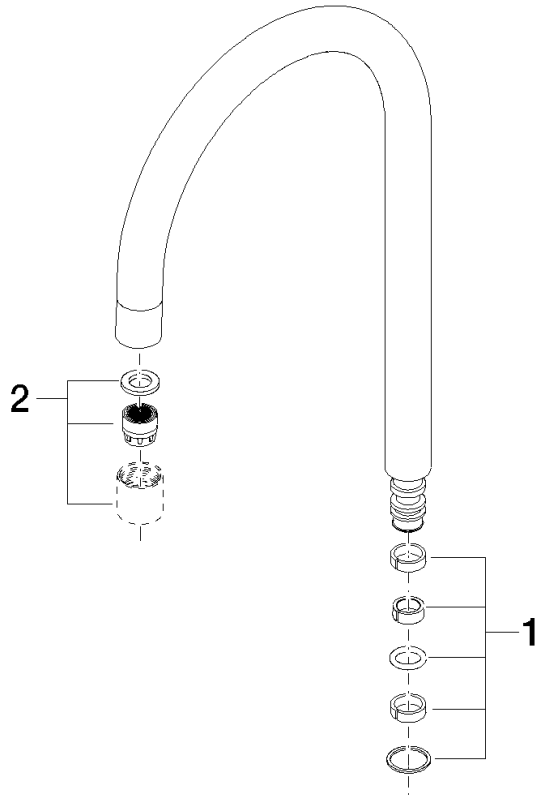

Auslauf 165 mm, 4,54 l/min. - Chrom

90 28 22 319 01

Auslauf 165 mm, 4,54 l/min. - Chrom

90 28 22 319 01

Auslauf 165 mm, 4,54 l/min. - Chrom

90 28 22 319 01

Auslauf 165 mm, 4,54 l/min. - Chrom

90 28 22 319 01

Auslauf 165 mm, 4,54 l/min. - Chrom

90 28 22 319 01

Ersatzteilstückliste

Nr.	Artikelnummer	Benennung	Verbaumenge	Lieferzeit
	90 14 15 020 01 90	Dichtungssatz Auslauf 10 x 10 x 2 mm -	2	2