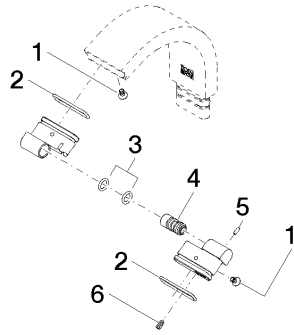

Gelenk für Bidet 35 x 30 x 38 mm - Dark Platinum gebürstet

90 24 02 103 00

Gelenk für Bidet 35 x 30 x 38 mm - Dark Platinum gebürstet

90 24 02 103 00

Gelenk für Bidet 35 x 30 x 38 mm - Dark Platinum gebürstet

90 24 02 103 00

Gelenk für Bidet 35 x 30 x 38 mm - Dark Platinum gebürstet

90 24 02 103 00

Gelenk für Bidet 35 x 30 x 38 mm - Dark Platinum gebürstet

90 24 02 103 00

Ersatzteilstückliste