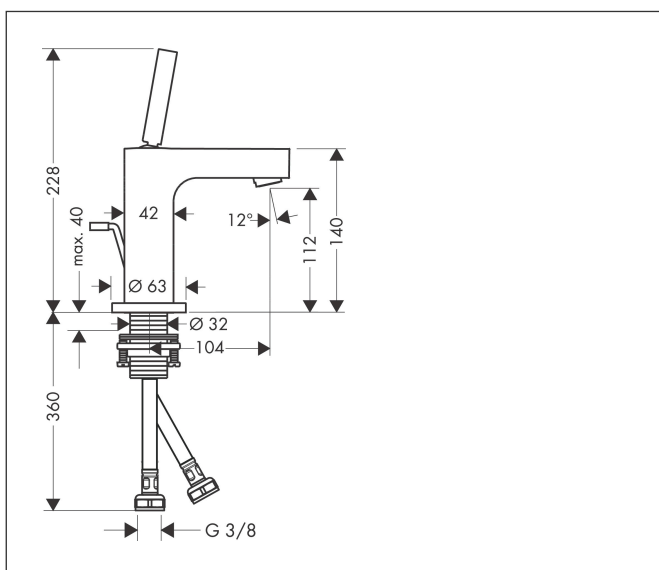

Merk	AXOR
Artikelnaam	<b>AXOR Citterio</b> ééngreeps wastafelmengkraan 110 met pingreep met PopUp trekwaste
Art.nr.	39010000
Oppervlakte	chrom
Netto prijs	802,34 EUR

## Kenmerken

- ComfortZone: 110
- voorsprong uitloop 104 mm
- uitloophoogte: 112 mm
- greepvariant: Met pingreep
- vaste uitloop
- straalsoort: normale straal
- maximale doorstroomhoeveelheid bij 3 bar: 5 l/min
- keramisch kardoes
- pop-up afvoergarnituur G 1 ¼
- EU taxonomie: max 6l/min - draagt substantieel bij aan duurzaamheid

## Maat tekeningen