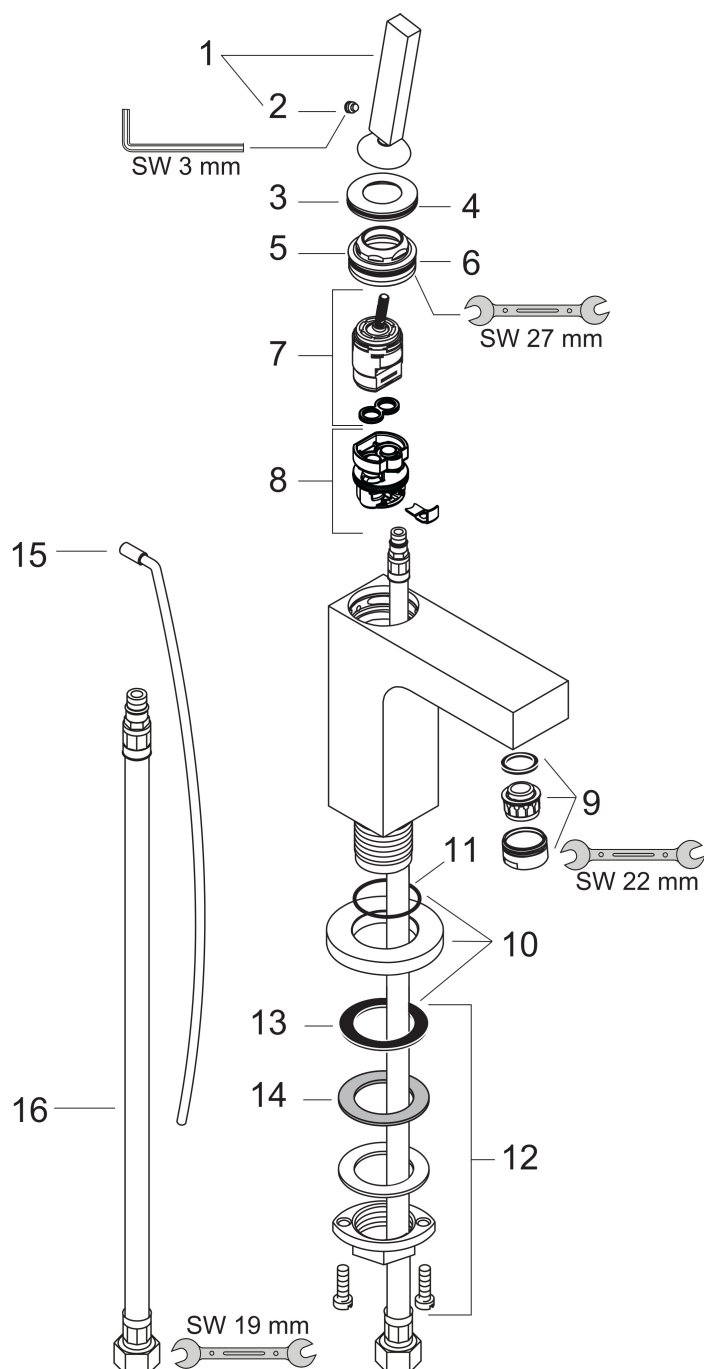

Merk	AXOR
Artikelnaam	AXOR Citterio ééngreeps wastafelmengkraan 110 met pingreep met PopUp trekwaste
Art.nr.	39010000
Oppervlakte	chrom
Netto prijs	802,34 EUR

Explosietekening voor bouwjaar: >10/10