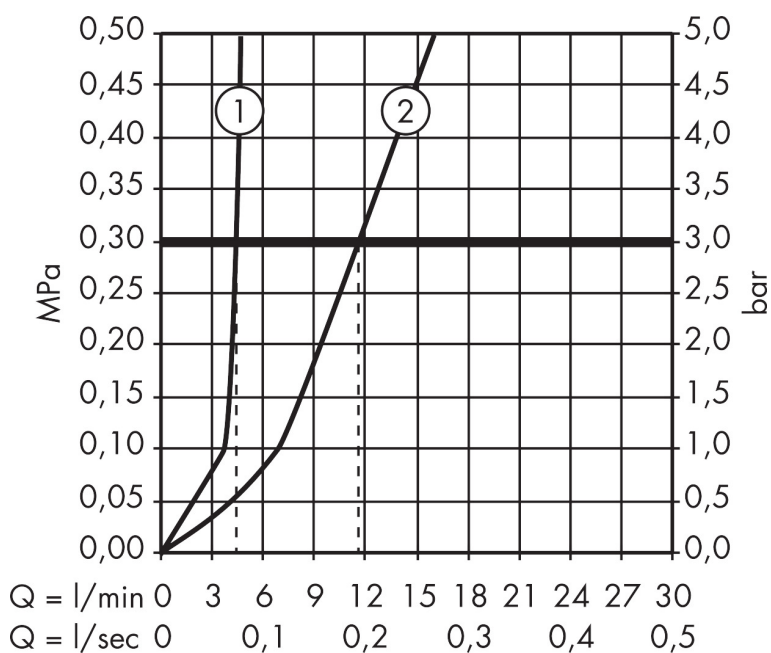

Merk AXOR
Artikelnaam **AXOR Citterio** ééngreeps wastafelmengkraan 110 met pingreep met PopUp
trekwaste
Art.nr. 39010000
Oppervlakte chroom
Netto prijs 802,34 EUR

Stroomschema