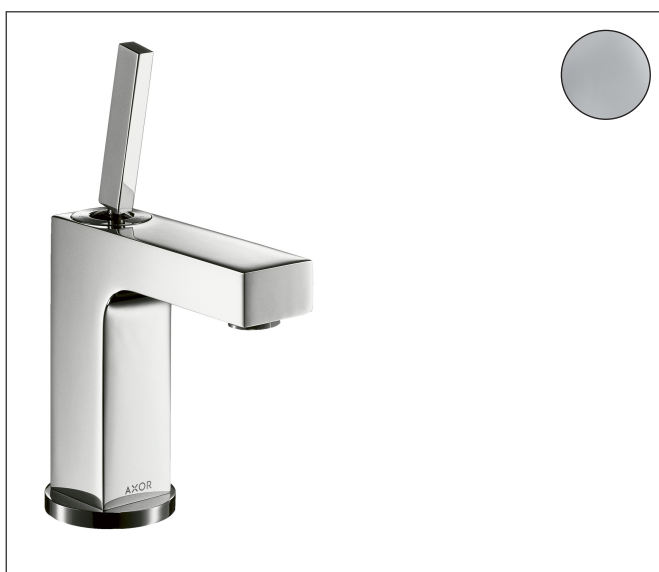

Merk	AXOR
Artikelnaam	<b>AXOR Citterio</b> ééngreeps wastafelmengkraan 110 met pingreep met PopUp trekwaste
Art.nr.	39010000
Oppervlakte	chrom
Netto prijs	802,34 EUR

## Product foto

## Kenmerken

- ComfortZone: 110
- voorsprong uitloop 104 mm
- uitloophoogte: 112 mm
- greepvariant: Met pingreep
- vaste uitloop
- straalsoort: normale straal
- maximale doorstroomhoeveelheid bij 3 bar: 5 l/min
- keramisch kardoes
- pop-up afvoergarnituur G 1 ¼
- EU taxonomie: max 6l/min - draagt substantieel bij aan duurzaamheid

## Certificaat

Merk AXOR  
 Artikelnaam **AXOR Citterio** ééngreeps wastafelmengkraan 110 met pingreep met PopUp  
 trekwaste  
 Art.nr. 39010000  
 Oppervlakte chroom  
 Netto prijs 802,34 EUR