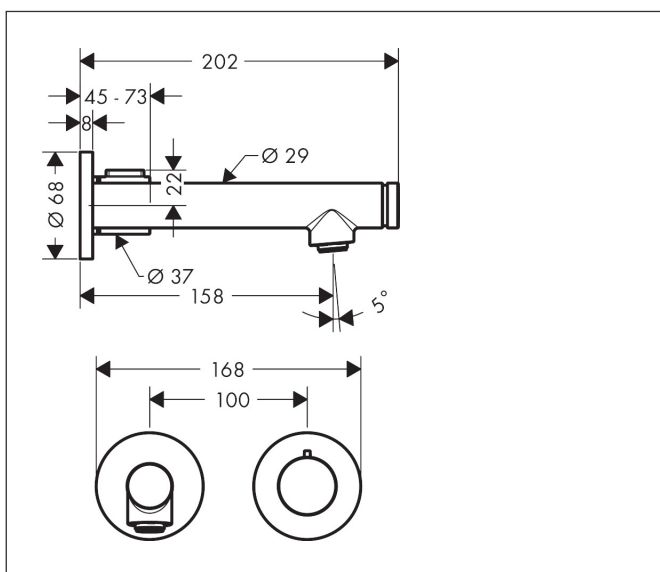

Merk	AXOR
Artikelnaam	AXOR Uno ééngreeps wastafelmengkraan Select afbouwdeel voor wandmontage, rozet, voorsprong 165 mm en PushOpen afvoerplug
Art.nr.	45112000
Oppervlakte	chrom
Netto prijs	626,45 EUR

Product foto

Kenmerken

- voorsprong uitloop 158 mm
- greepvariant: met cilinder greep
- vaste uitloop
- straalsoort: normale straal
- maximale doorstroomhoeveelheid bij 3 bar: 5 l/min
- start-/stopkraan
- scheiding van temperatuurbediening en openen/sluiten
- zonder wastegarnituur, met afvoerplug (art.nr. 50001)
- de greep kan rechts of links worden geplaatst, afhankelijk van de montage van het inbouwdeel
- EU taxonomie: max 6l/min - draagt substantieel bij aan duurzaamheid

Maat tekeningen

Technologie

Merk	AXOR
Artikelnaam	AXOR Uno ééngreeps wastafelmengkraan Select afbouwdeel voor wandmontage, rozet, voorsprong 165 mm en PushOpen afvoerplug
Art.nr.	45112000
Oppervlakte	chrom
Netto prijs	626,45 EUR

Stroomschema

Merk	AXOR
Artikelnaam	AXOR Uno ééngreeps wastafelmengkraan Select afbouwdeel voor wandmontage, rozet, voorsprong 165 mm en PushOpen afvoerplug
Art.nr.	45112000
Oppervlakte	chrom
Netto prijs	626,45 EUR