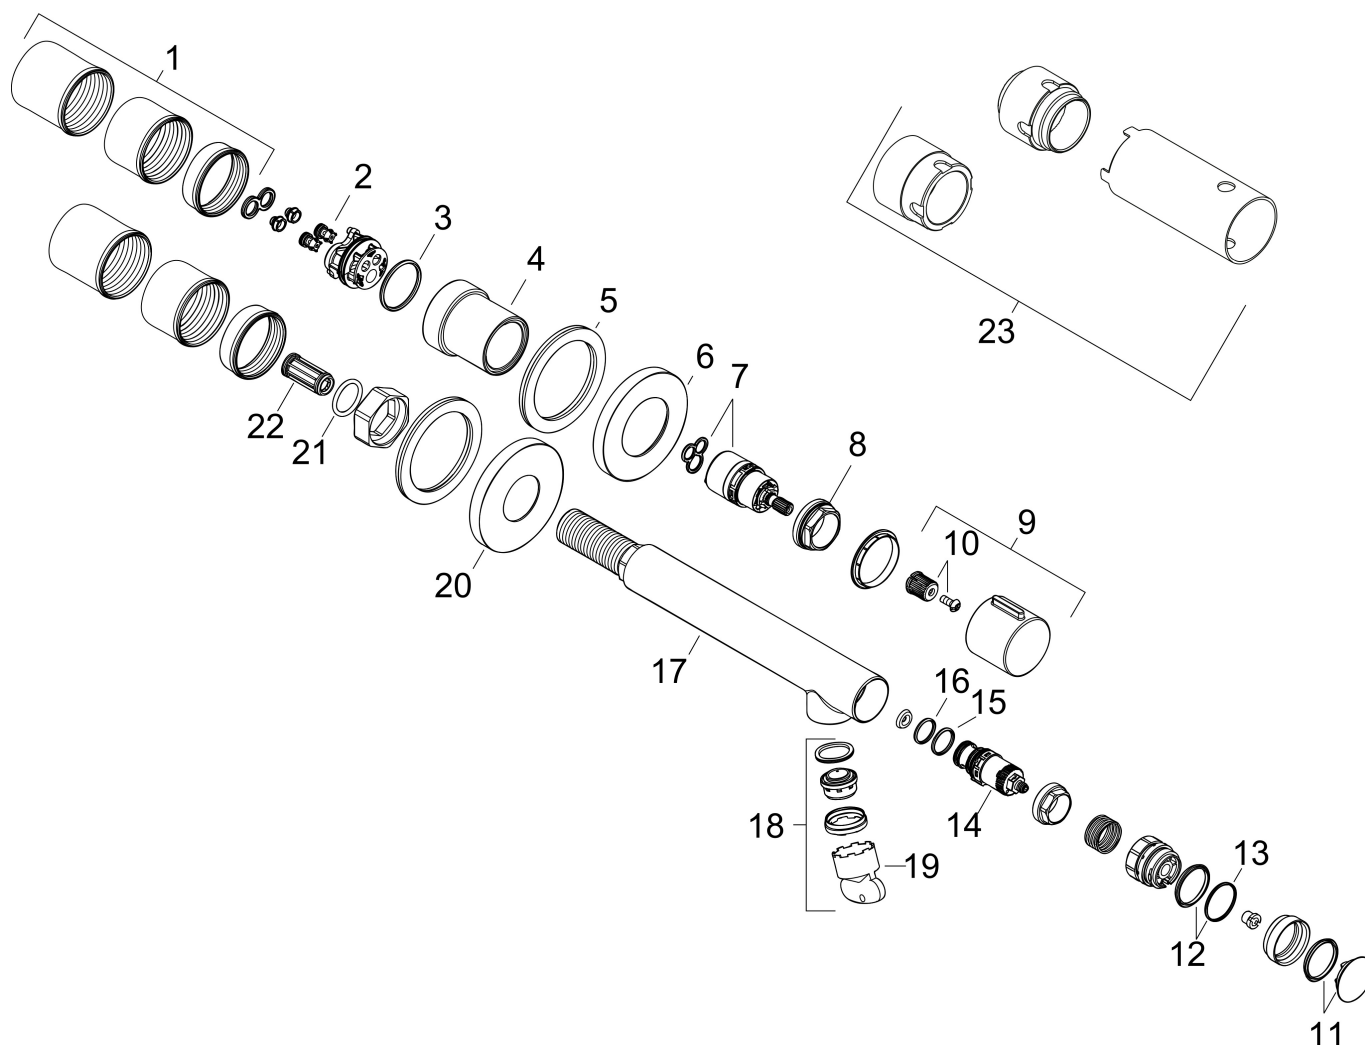

Merk	AXOR
Artikelnaam	AXOR Uno ééngreeps wastafelmengkraan Select afbouwdeel voor wandmontage, rozet, voorsprong 165 mm en PushOpen afvoerplug
Art.nr.	45112000
Oppervlakte	chrom
Netto prijs	626,45 EUR

Explosietekening voor bouwjaar: >04/17