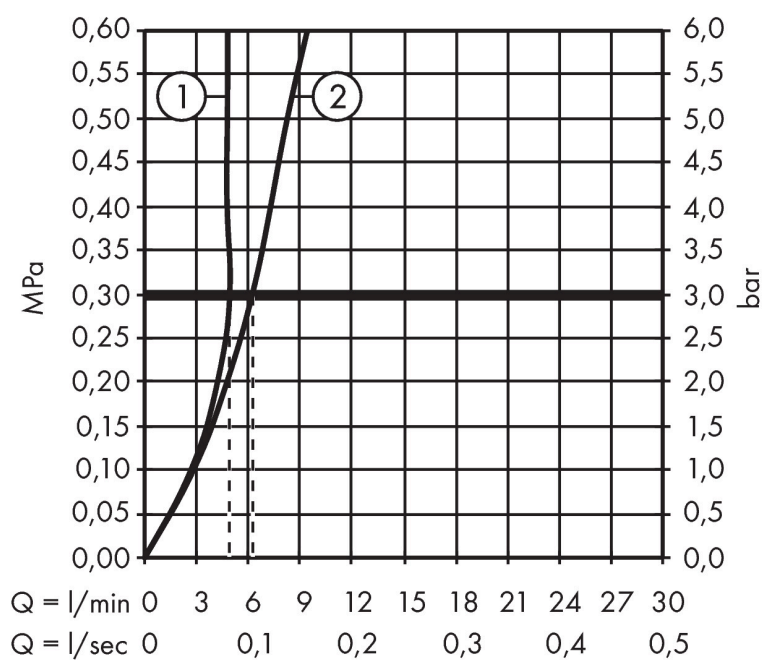

Merk AXOR
Artikelnaam **AXOR Uno** ééngreeps wastafelmengkraan Select afbouwdeel voor wandmontage, rozet, voorsprong 165 mm en PushOpen afvoerplug
Art.nr. 45112000
Oppervlakte chroom
Netto prijs 626,45 EUR

Stroomschema