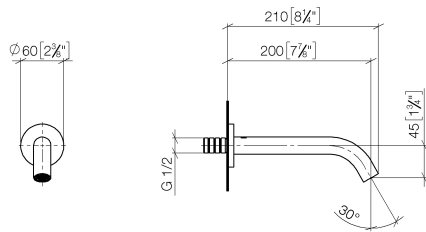

META Wannenauslauf für Wandmontage - Dark Brass gebürstet

META

13 801 660 Produktversion ab 28.05.2021

13 801 660 Produktversion ab 28.05.2021

mm [inches]

Durchflussdiagramm