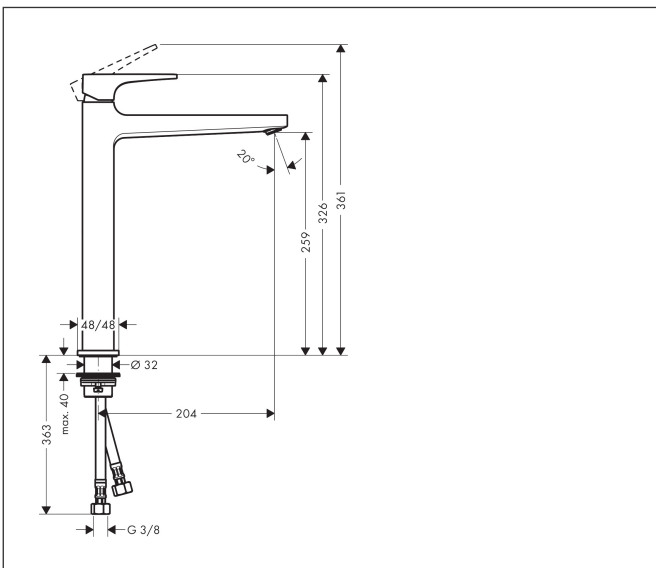

Merk hansgrohe
 Artikelnaam **Metropol** ééngreeps wastafelkraan 260 met rechte greep en PushOpen afvoerplug
 Art.nr. 32512700
 Oppervlakte Mat wit
 Netto prijs 723,89 EUR

Product foto

Kenmerken

- ComfortZone: 260
- voorsprong uitloop 204 mm
- uitloophoogte: 259 mm
- greepvariant: rechte greep
- vaste uitloop
- straalsoort: normale straal
- maximale doorstroomhoeveelheid bij 3 bar: 5 l/min
- keramisch kardoes
- push-open afvoergarnituur G 1¼
- materiaal afvoergarnituur: metaal
- EU taxonomie: max 6l/min - draagt substantieel bij aan duurzaamheid

Maat tekeningen

Technologie

Certificaat

Merk hansgrohe
 Artikelnaam **Metropol** ééngreeps wastafelkraan 260 met rechte greep en PushOpen afvoerplug
 Art.nr. 32512700
 Oppervlakte Mat wit
 Netto prijs 723,89 EUR

Stroomschema

Merk	hansgrohe
Artikelnaam	Metropol ééngreeps wastafelkraan 260 met rechte greep en PushOpen afvoerplug
Art.nr.	32512700
Oppervlakte	Mat wit
Netto prijs	723,89 EUR

Explosietekening voor bouwjaar: >04/20

Merk	hansgrohe
Artikelnaam	Metropol ééngreeps wastafelkraan 260 met rechte greep en PushOpen afvoerplug
Art.nr.	32512700
Oppervlakte	Mat wit
Netto prijs	723,89 EUR

Onderdelen voor bouwjaar: >04/20

Pos	Beschrijving	Art.nr.	Prijs
1	greep	92995700	96,50
2	greepstop	95704000	3,00
3	afdekkap	92625700	38,60
4	moer	92689000	20,40
5	O-ring 27x1,5	92527000	7,70
6	O-ring 25x1,5	98146000	4,80
7	kardoes compl.	97685000	52,00
8	dichting	98865000	25,70
9	kardoesadapter	92628000	16,60
10	kardoesadapter	98866000	25,70
11	O-ring 23x2	98398000	3,00
12	perlator M24x1 (5 l/min)	92996000	25,70
13	servicesleutel	95661000	4,80
14	O-ring 32x1,5	92936000	3,00
15	rozet	93048700	49,10
16	schachtbevestigingsset compl. (Ø 32)	13961000	20,40
17	vlakdichting	98749000	4,80
18	stelring	97548000	3,00
19	aansluitslang 600 mm M8x0,75 G3/8	96556000	20,40
20	O-ring 6,6x1,6	93019000	3,00
a	schachtverlenging	13898000	64,30