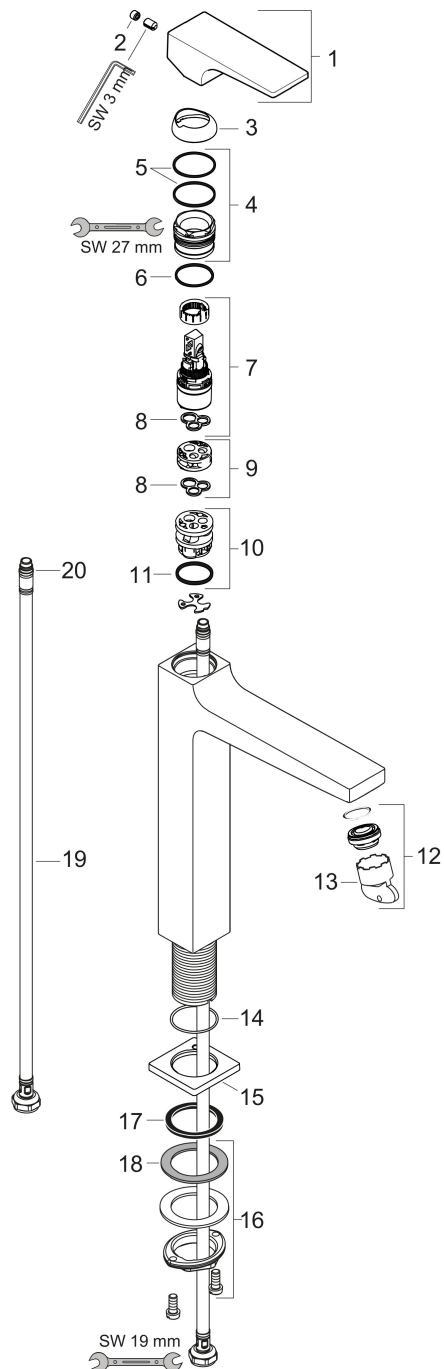

Merk hansgrohe
 Artikelnaam **Metropol** ééngreeps wastafelkraan 260 met rechte greep en PushOpen afvoerplug
 Art.nr. 32512700
 Oppervlakte Mat wit
 Netto prijs 723,89 EUR

Product foto

Kenmerken

- ComfortZone: 260
- voorsprong uitloop 204 mm
- uitloophoogte: 259 mm
- greepvariant: rechte greep
- vaste uitloop
- straalsoort: normale straal
- maximale doorstroomhoeveelheid bij 3 bar: 5 l/min
- keramisch kardoes
- push-open afvoergarnituur G 1¼
- materiaal afvoergarnituur: metaal
- EU taxonomie: max 6l/min - draagt substantieel bij aan duurzaamheid

Maat tekeningen

Technologie

Certificaat

Merk hansgrohe
 Artikelnaam **Metropol** ééngreeps wastafelkraan 260 met rechte greep en PushOpen afvoerplug
 Art.nr. 32512700
 Oppervlakte Mat wit
 Netto prijs 723,89 EUR

Stroomschema

Merk	hansgrohe
Artikelnaam	Metropol ééngreeps wastafelkraan 260 met rechte greep en PushOpen afvoerplug
Art.nr.	32512700
Oppervlakte	Mat wit
Netto prijs	723,89 EUR

Explosietekening voor bouwjaar: >04/20

Merk	hansgrohe
Artikelnaam	Metropol ééngreeps wastafelkraan 260 met rechte greep en PushOpen afvoerplug
Art.nr.	32512700
Oppervlakte	Mat wit
Netto prijs	723,89 EUR

Onderdelen voor bouwjaar: >04/20

Pos	Beschrijving	Art.nr.	Prijs
1	greep	92995700	96,50
2	greepstop	95704000	3,00
3	afdekkap	92625700	38,60
4	moer	92689000	20,40
5	O-ring 27x1,5	92527000	7,70
6	O-ring 25x1,5	98146000	4,80
7	kardoes compl.	97685000	52,00
8	dichting	98865000	25,70
9	kardoesadapter	92628000	16,60
10	kardoesadapter	98866000	25,70
11	O-ring 23x2	98398000	3,00
12	perlator M24x1 (5 l/min)	92996000	25,70
13	servicesleutel	95661000	4,80
14	O-ring 32x1,5	92936000	3,00
15	rozet	93048700	49,10
16	schachtbevestigingsset compl. (Ø 32)	13961000	20,40
17	vlakdichting	98749000	4,80
18	stelring	97548000	3,00
19	aansluitslang 600 mm M8x0,75 G3/8	96556000	20,40
20	O-ring 6,6x1,6	93019000	3,00
a	schachtverlenging	13898000	64,30