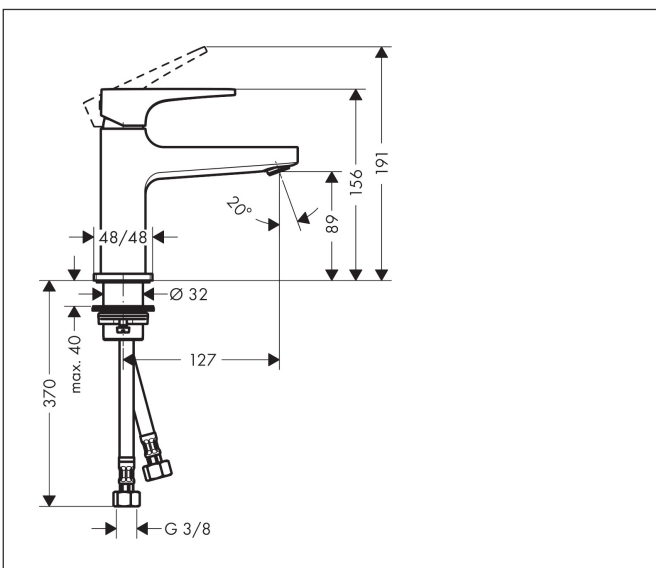

Merk	hansgrohe
Artikelnaam	Metropol ééngreeps fonteinmengkraan 100 met rechte greep en PushOpen afvoerplug
Art.nr.	32500340
Oppervlakte	Brushed Black Chrome
Netto prijs	486,08 EUR

Product foto

Kenmerken

- ComfortZone: 100
- voorsprong uitloop 127 mm
- uitloophoogte: 89 mm
- greepvariant: rechte greep
- vaste uitloop
- straalsoort: normale straal
- maximale doorstroomhoeveelheid bij 3 bar: 5 l/min
- keramisch kardoes
- push-open afvoergarnituur G 1¼
- materiaal afvoergarnituur: metaal
- EU taxonomie: max 6l/min - draagt substantieel bij aan duurzaamheid

Maat tekeningen

Technologie

Certificaat

Merk hansgrohe
 Artikelnaam **Metropol** ééngreeps fonteinmengkraan 100 met rechte greep en PushOpen afvoerplug
 Art.nr. 32500340
 Oppervlakte Brushed Black Chrome
 Netto prijs 486,08 EUR

Stroomschema

Merk	hansgrohe
Artikelnaam	Metropol ééngreeps fonteinmengkraan 100 met rechte greep en PushOpen afvoerplug
Art.nr.	32500340
Oppervlakte	Brushed Black Chrome
Netto prijs	486,08 EUR

Explosietekening voor bouwjaar: >11/19