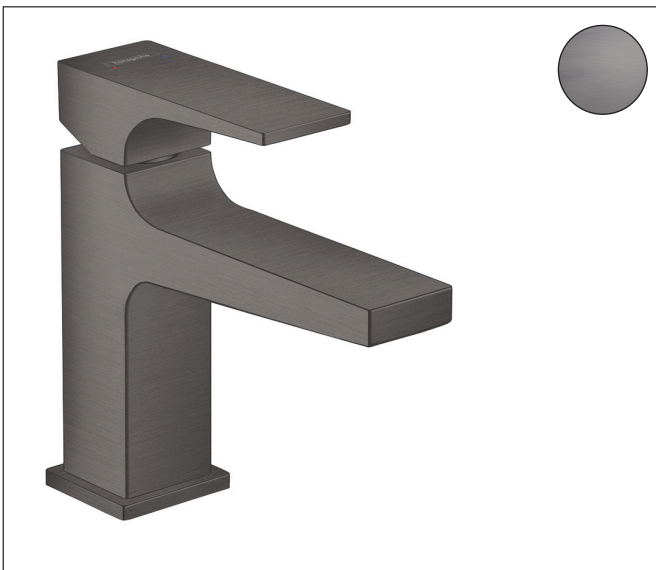

Merk	hansgrohe
Artikelnaam	Metropol ééngreeps fonteinmengkraan 100 met rechte greep en PushOpen afvoerplug
Art.nr.	32500340
Oppervlakte	Brushed Black Chrome
Netto prijs	486,08 EUR

Product foto

Kenmerken

- ComfortZone: 100
- voorsprong uitloop 127 mm
- uitloophoogte: 89 mm
- greepvariant: rechte greep
- vaste uitloop
- straalsoort: normale straal
- maximale doorstroomhoeveelheid bij 3 bar: 5 l/min
- keramisch kardoes
- push-open afvoergarnituur G 1¼
- materiaal afvoergarnituur: metaal
- EU taxonomie: max 6l/min - draagt substantieel bij aan duurzaamheid

Maat tekeningen

Technologie

Certificaat

Merk hansgrohe
 Artikelnaam **Metropol** ééngreeps fonteinmengkraan 100 met rechte greep en PushOpen afvoerplug
 Art.nr. 32500340
 Oppervlakte Brushed Black Chrome
 Netto prijs 486,08 EUR

Stroomschema

Merk	hansgrohe
Artikelnaam	Metropol ééngreeps fonteinmengkraan 100 met rechte greep en PushOpen afvoerplug
Art.nr.	32500340
Oppervlakte	Brushed Black Chrome
Netto prijs	486,08 EUR

Explosietekening voor bouwjaar: >11/19