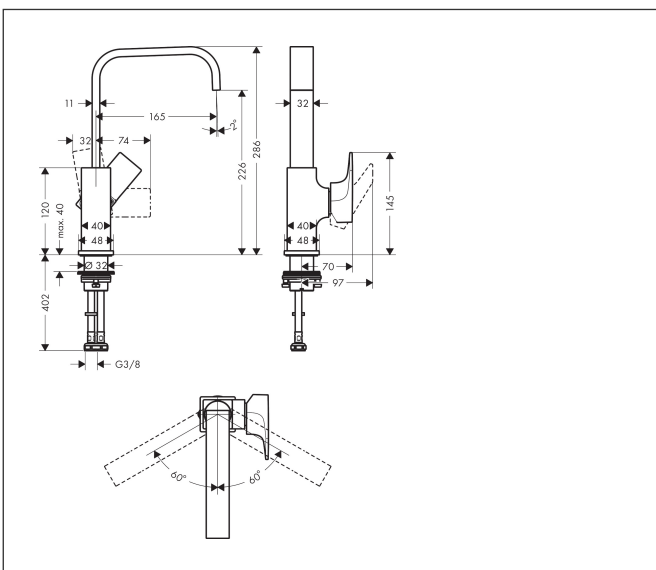

Merk	hansgrohe
Artikelnaam	Metropol ééngreeps wastafelmengkraan 230 met rechte greep en PushOpen afvoerplug
Art.nr.	32511670
Oppervlakte	Mat zwart
Netto prijs	675,82 EUR

Product foto

Kenmerken

- ComfortZone: 230
- voorsprong uitloop 165 mm
- uitloophoogte: 226 mm
- greepvariant: rechte greep
- met draaibare uitloop
- draaibereik met draaibare uitloop van 120° voor meer bewegingsvrijheid
- straalsoort: normale straal
- maximale doorstroomhoeveelheid bij 3 bar: 5 l/min
- keramisch kardoes
- push-open afvoergarnituur G 1¼
- materiaal afvoergarnituur: metaal
- de greep bevindt zich onderaan aan de zijkant van de kraan (niet geschikt voor waskommen)
- EU taxonomie: max 6l/min - draagt substantieel bij aan duurzaamheid

Maat tekeningen

Technologie

Certificaat

Merk hansgrohe
 Artikelnaam **Metropol** ééngreeps wastafelmengkraan 230 met rechte greep en PushOpen afvoerplug
 Art.nr. 32511670
 Oppervlakte Mat zwart
 Netto prijs 675,82 EUR

Stroomschema

Merk	hansgrohe
Artikelnaam	Metropol ééngreeps wastafelmengkraan 230 met rechte greep en PushOpen afvoerplug
Art.nr.	32511670
Oppervlakte	Mat zwart
Netto prijs	675,82 EUR

Explosietekening voor bouwjaar: >07/21

Merk	hansgrohe
Artikelnaam	Metropol ééngreeps wastafelmengkraan 230 met rechte greep en PushOpen afvoerplug
Art.nr.	32511670
Oppervlakte	Mat zwart
Netto prijs	675,82 EUR

Onderdelen voor bouwjaar: >07/21