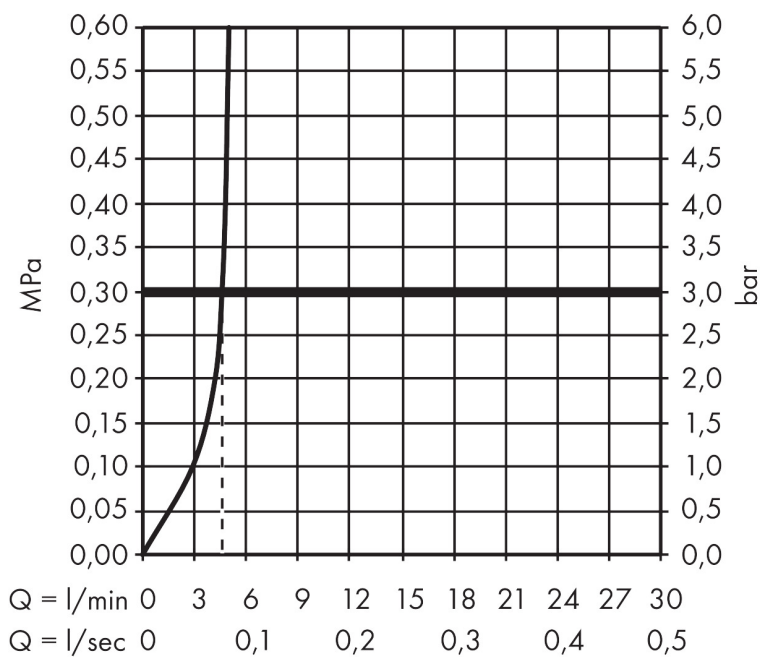

Merk	hansgrohe
Artikelnaam	Metropol ééngreeps wastafelmengkraan 230 met rechte greep en PushOpen afvoerplug
Art.nr.	32511670
Oppervlakte	Mat zwart
Netto prijs	675,82 EUR

Product foto

Kenmerken

- ComfortZone: 230
- voorsprong uitloop 165 mm
- uitloophoogte: 226 mm
- greepvariant: rechte greep
- met draaibare uitloop
- draaibereik met draaibare uitloop van 120° voor meer bewegingsvrijheid
- straalsoort: normale straal
- maximale doorstroomhoeveelheid bij 3 bar: 5 l/min
- keramisch kardoes
- push-open afvoergarnituur G 1¼
- materiaal afvoergarnituur: metaal
- de greep bevindt zich onderaan aan de zijkant van de kraan (niet geschikt voor waskommen)
- EU taxonomie: max 6l/min - draagt substantieel bij aan duurzaamheid

Maat tekeningen

Technologie

Certificaat

Merk hansgrohe
 Artikelnaam **Metropol** ééngreeps wastafelmengkraan 230 met rechte greep en PushOpen afvoerplug
 Art.nr. 32511670
 Oppervlakte Mat zwart
 Netto prijs 675,82 EUR

Stroomschema

Merk	hansgrohe
Artikelnaam	Metropol ééngreeps wastafelmengkraan 230 met rechte greep en PushOpen afvoerplug
Art.nr.	32511670
Oppervlakte	Mat zwart
Netto prijs	675,82 EUR

Explosietekening voor bouwjaar: >07/21

Merk	hansgrohe
Artikelnaam	Metropol ééngreeps wastafelmengkraan 230 met rechte greep en PushOpen afvoerplug
Art.nr.	32511670
Oppervlakte	Mat zwart
Netto prijs	675,82 EUR

Onderdelen voor bouwjaar: >07/21