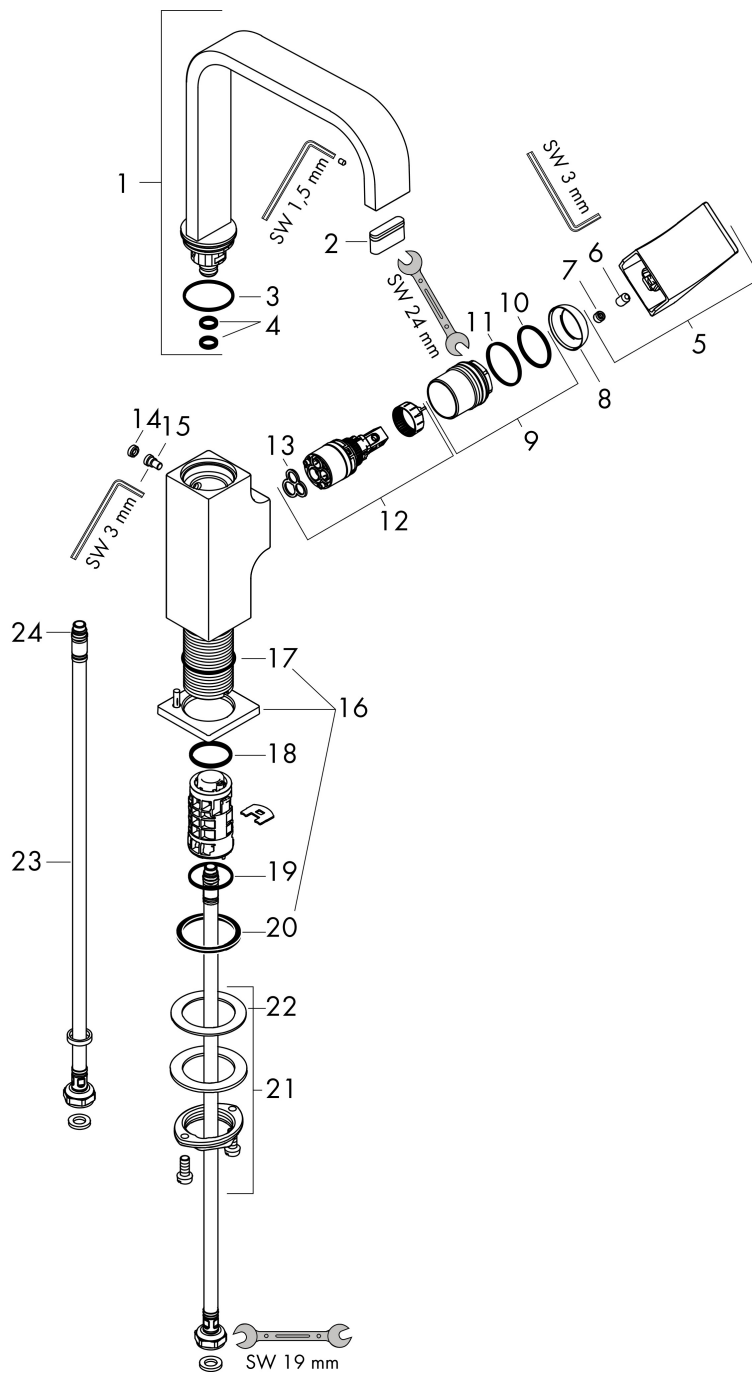

Merk	hansgrohe
Artikelnaam	Metropol ééngreeps wastafelmengkraan 230 met rechte greep en PushOpen afvoerplug
Art.nr.	32511670
Oppervlakte	Mat zwart
Netto prijs	675,82 EUR

Product foto

Kenmerken

- ComfortZone: 230
- voorsprong uitloop 165 mm
- uitloophoogte: 226 mm
- greepvariant: rechte greep
- met draaibare uitloop
- draaibereik met draaibare uitloop van 120° voor meer bewegingsvrijheid
- straalsoort: normale straal
- maximale doorstroomhoeveelheid bij 3 bar: 5 l/min
- keramisch kardoes
- push-open afvoergarnituur G 1¼
- materiaal afvoergarnituur: metaal
- de greep bevindt zich onderaan aan de zijkant van de kraan (niet geschikt voor waskommen)
- EU taxonomie: max 6l/min - draagt substantieel bij aan duurzaamheid

Maat tekeningen

Technologie

Certificaat

Merk hansgrohe
 Artikelnaam **Metropol** ééngreeps wastafelmengkraan 230 met rechte greep en PushOpen afvoerplug
 Art.nr. 32511670
 Oppervlakte Mat zwart
 Netto prijs 675,82 EUR

Stroomschema

Merk	hansgrohe
Artikelnaam	Metropol ééngreeps wastafelmengkraan 230 met rechte greep en PushOpen afvoerplug
Art.nr.	32511670
Oppervlakte	Mat zwart
Netto prijs	675,82 EUR

Explosietekening voor bouwjaar: >07/21

Merk	hansgrohe
Artikelnaam	Metropol ééngreeps wastafelmengkraan 230 met rechte greep en PushOpen afvoerplug
Art.nr.	32511670
Oppervlakte	Mat zwart
Netto prijs	675,82 EUR

Onderdelen voor bouwjaar: >07/21