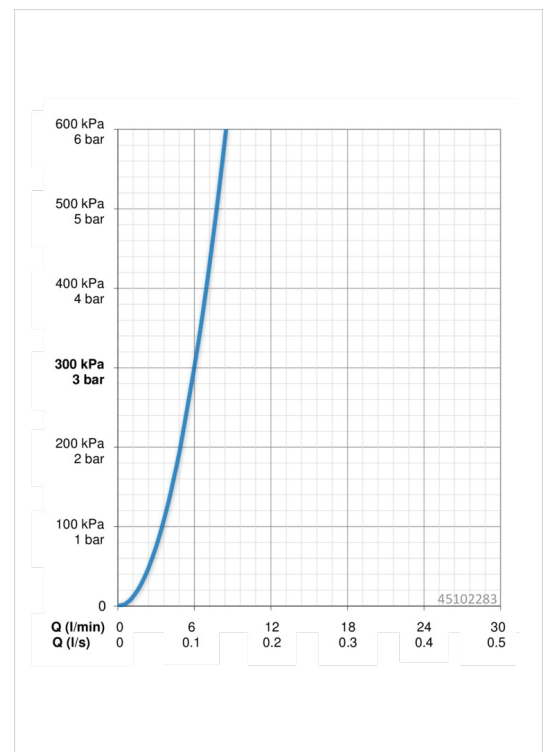

Typegoedkeuringen

DVGW
ABP

DW-6506CS0561
P-IX 29696/IA