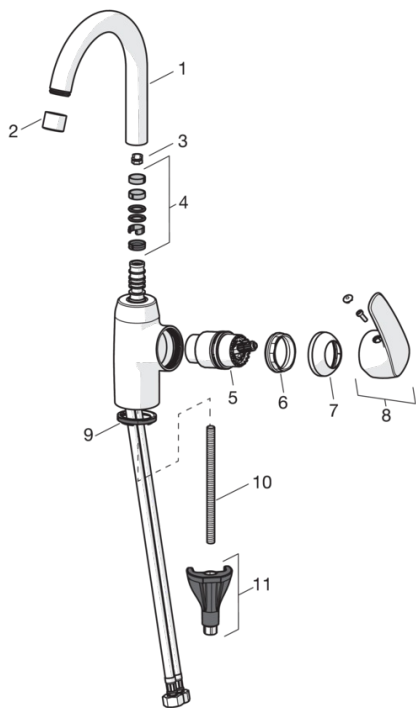

HANSAPINTO

WASTAFELKRAAN

45102283

EAN: 4057304003110

- Badkamer
- Eengreeps, zijbediend
- Chroom
- Draaibare uitloop, Draaibereik beperkende optie
- PCA® perlator voor een drukonafhankelijke doorstroom, CASCADE® perlator
- brass
- Hendel met warm-koud-aanduiding, Eengreeps bediend
- Afvoergarnituur met trekstang
- Temperatuurbegrenzer, Temperatuurbegrenzer (achteraf instelbaar)
- ø 40 mm keramisch binnenwerk voor debiet en temperatuur instelling
- Flexibele aansluitslangen
- 3S-installatie, Kraanhuis gemaakt van DZR messing

Technische gegevens

Doorstromingseigenschappen

Doorstroomhoeveelheid bij 3 bar

6.0 l/min

Technische eigenschappen

DN-maat
Warmwatertoevoer
Werkdruk
Aansluitmaat

DN15
max. +80°C
0.5-10 bar
G3/8

Voorschriften

EN-norm

EN 817

Typegoedkeuringen

DVGW
ABP

DW-6506CS0561
P-IX 29696/IA

Reserveonderdelen

SP45092283

Naam	Code
01 Hoge uitloop, L=148	59914479
02 Mousseur, STD M22x1 CC A	59914436
03 Begrenzer, 120°	59914429
03 Begrenzer, 60°/0°	59914264
04 Dichting uitloop	59914431
05 Binnenwerk , 4.0 Classic	59914129
06 Schroefring, M42 x1,5, SW 38	59914128
07 Kap	59914454
08 Hendel	59914480
09 Wasser	59913653
10 Bevestigingsschroeven, M8x1, L=130	59914474
11 Bevestigingsset	59914475
N.l. Wastegarnituur, (2019-)	59914764