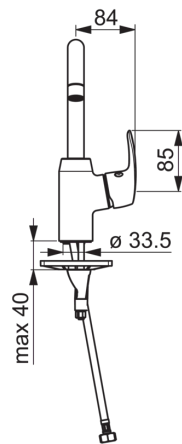

HANSAPINTO

WASTAFELKRAAN

45102283

EAN: 4057304003110

- Badkamer
- Eengreeps, zijbediend
- Chroom
- Draaibare uitloop, Draaibereik beperkende optie
- PCA® perlator voor een drukonafhankelijke doorstroom, CASCADE® perlator
- brass
- Hendel met warm-koud-aanduiding, Eengreeps bediend
- Afvoergarnituur met trekstang
- Temperatuurbegrenzer, Temperatuurbegrenzer (achteraf instelbaar)
- ø 40 mm keramisch binnenwerk voor debiet en temperatuur instelling
- Flexibele aansluitslangen
- 3S-installatie, Kraanhuis gemaakt van DZR messing

Technische gegevens

Doorstromingseigenschappen

Doorstroomhoeveelheid bij 3 bar

6.0 l/min

Technische eigenschappen

DN-maat
Warmwatertoevoer
Werkdruk
Aansluitmaat

DN15
max. +80°C
0.5-10 bar
G3/8

Voorschriften

EN-norm

EN 817

Typegoedkeuringen

DVGW
ABP

DW-6506CS0561
P-IX 29696/IA

Reserveonderdelen

SP45092283

Naam	Code
01 Hoge uitloop, L=148	59914479
02 Mousseur, STD M22x1 CC A	59914436
03 Begrenzer, 120°	59914429
03 Begrenzer, 60°/0°	59914264
04 Dichting uitloop	59914431
05 Binnenwerk , 4.0 Classic	59914129
06 Schroefring, M42 x1,5, SW 38	59914128
07 Kap	59914454
08 Hendel	59914480
09 Wasser	59913653
10 Bevestigingsschroeven, M8x1, L=130	59914474
11 Bevestigingsset	59914475
N.l. Wastegarnituur, (2019-)	59914764