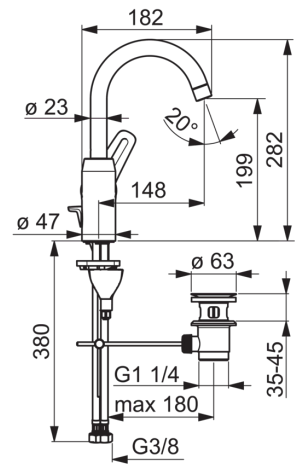

HANSAPINTO

WASTAFELKRAAN

45102283

EAN: 4057304003110

- Badkamer
- Eengreeps, zijbediend
- Chroom
- Draaibare uitloop, Draaibereik beperkende optie
- PCA® perlator voor een drukonafhankelijke doorstroom, CASCADE® perlator
- brass
- Hendel met warm-koud-aanduiding, Eengreeps bediend
- Afvoergarnituur met trekstang
- Temperatuurbegrenzer, Temperatuurbegrenzer (achteraf instelbaar)
- ø 40 mm keramisch binnenwerk voor debiet en temperatuur instelling
- Flexibele aansluitslangen
- 3S-installatie, Kraanhuis gemaakt van DZR messing

Technische gegevens

Doorstromingseigenschappen

Doorstroomhoeveelheid bij 3 bar

6.0 l/min

Technische eigenschappen

DN-maat
Warmwatertoevoer
Werkdruk
Aansluitmaat

DN15
max. +80°C
0.5-10 bar
G3/8

Voorschriften

EN-norm

EN 817

Typegoedkeuringen

DVGW
ABP

DW-6506CS0561
P-IX 29696/IA

Reserveonderdelen

SP45092283

Naam	Code
01 Hoge uitloop, L=148	59914479
02 Mousseur, STD M22x1 CC A	59914436
03 Begrenzer, 120°	59914429
03 Begrenzer, 60°/0°	59914264
04 Dichting uitloop	59914431
05 Binnenwerk , 4.0 Classic	59914129
06 Schroefring, M42 x1,5, SW 38	59914128
07 Kap	59914454
08 Hendel	59914480
09 Wasser	59913653
10 Bevestigingsschroeven, M8x1, L=130	59914474
11 Bevestigingsset	59914475
N.l. Wastegarnituur, (2019-)	59914764