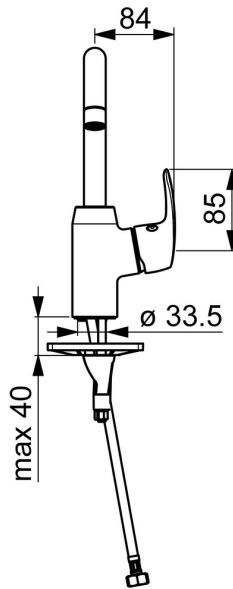

EAN: 4057304003110
static.hansa.com/45102283

- Wastafel
- Eengreeps, zijbediend
- Wastafelmontage
- Chroom
- Draaibare uitloop, Draaibereik beperkende optie
- CASCADE® mousseur
- Hendel met warm-koud-aanduiding, Eengreeps bediend
- Afvoergarnituur met trekstang
- Temperatuurbegrenzer, Temperatuurbegrenzer (achteraf instelbaar)
- \varnothing 40 mm keramisch binnenwerk voor debiet en temperatuur instelling
- Flexibele aansluitslang(en)
- 3S-installatie, Kraanhuis gemaakt van DZR messing

Technische gegevens

Doorstromingseigenschappen

Doorstroomhoeveelheid bij 3 bar **6.0 l/min**

Technische eigenschappen

DN-maat **DN15**
 Warmwatertoevoer **max. +70°C**
 Werkdruk **0.5-10 bar**
 Aansluitmaat **G3/8**
 Projectie **148 mm**
 Terugstroom beveiliging (EN1717) **AA**
 Materiaal **brass**

Reserveonderdelen

SP45092283

	Naam	Code
01	Hoge uitloop, L=148 Chroom Stopgezet	59914479
02	Mousseur, M22x1 STD CC A Chroom	59914436
03	Begrenzer, 60° / 0°	59914264
03	Begrenzer, 120°	59914429
04	Dichting uitloop	59914431
05	Binnenwerk, 4.0 Classic	59914129
06	Schroefring, M42x1,5, SW 38	59914128
07	Kap Chroom	59914454
08	Hendel Chroom	59914480
09	Wasser	59914591
10	Bevestigingsschroeven, M8x1, L=130	59914474
11	Bevestigingsset	59914475
N.I.	Wastegarnituur, (2019-) Chroom	59914764