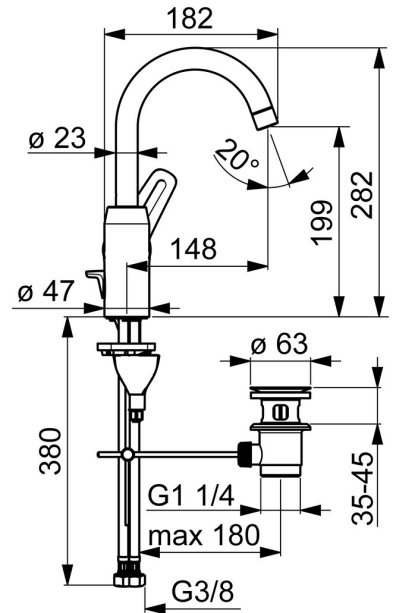

EAN: 4057304003110
static.hansa.com/45102283

- Wastafel
- Eengreeps, zijbediend
- Wastafelmontage
- Chroom
- Draaibare uitloop, Draaibereik beperkende optie
- CASCADE® mousseur
- Hendel met warm-koud-aanduiding, Eengreeps bediend
- Afvoergarnituur met trekstang
- Temperatuurbegrenzer, Temperatuurbegrenzer (achteraf instelbaar)
- \varnothing 40 mm keramisch binnenwerk voor debiet en temperatuur instelling
- Flexibele aansluitslang(en)
- 3S-installatie, Kraanhuis gemaakt van DZR messing

Technische gegevens

Doorstromingseigenschappen

Doorstroomhoeveelheid bij 3 bar **6.0 l/min**

Technische eigenschappen

DN-maat **DN15**
 Warmwatertoevoer **max. +70°C**
 Werkdruk **0.5-10 bar**
 Aansluitmaat **G3/8**
 Projectie **148 mm**
 Terugstroom beveiliging (EN1717) **AA**
 Materiaal **brass**

Reserveonderdelen

SP45092283

	Naam	Code
01	Hoge uitloop, L=148 Chroom Stopgezet	59914479
02	Mousseur, M22x1 STD CC A Chroom	59914436
03	Begrenzer, 60° / 0°	59914264
03	Begrenzer, 120°	59914429
04	Dichting uitloop	59914431
05	Binnenwerk, 4.0 Classic	59914129
06	Schroefring, M42x1,5, SW 38	59914128
07	Kap Chroom	59914454
08	Hendel Chroom	59914480
09	Wasser	59914591
10	Bevestigingsschroeven, M8x1, L=130	59914474
11	Bevestigingsset	59914475
N.I.	Wastegarnituur, (2019-) Chroom	59914764