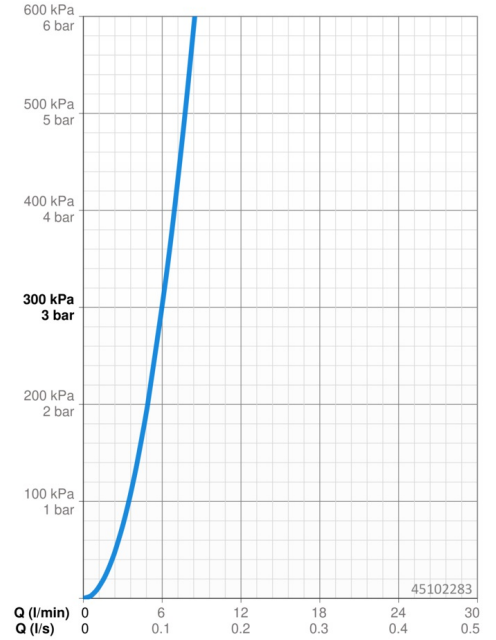

EAN: 4057304003110
static.hansa.com/45102283

- Wastafel
- Eengreeps, zijbediend
- Wastafelmontage
- Chroom
- Draaibare uitloop, Draaibereik beperkende optie
- CASCADE® mousseur
- Hendel met warm-koud-aanduiding, Eengreeps bediend
- Afvoergarnituur met trekstang
- Temperatuurbegrenzer, Temperatuurbegrenzer (achteraf instelbaar)
- \varnothing 40 mm keramisch binnenwerk voor debiet en temperatuur instelling
- Flexibele aansluitslang(en)
- 3S-installatie, Kraanhuis gemaakt van DZR messing

Technische gegevens

Doorstromingseigenschappen

Doorstroomhoeveelheid bij 3 bar **6.0 l/min**

Technische eigenschappen

DN-maat **DN15**
 Warmwatertoevoer **max. +70°C**
 Werkdruk **0.5-10 bar**
 Aansluitmaat **G3/8**
 Projectie **148 mm**
 Terugstroom beveiliging (EN1717) **AA**
 Materiaal **brass**

Voorschriften

EN-norm **EN 817**
 Geluidsklasse **I (ISO 3822)**

Toestemmingen en Verklaringen

KIWA **K6116/08**
 ABP **P-IX 29696/IA**
 EPD **S-P-06391**

Duurzaamheid

EPD module A1 (kg CO2 eq.) **7,75**
 EPD module A2 (kg CO2 eq.) **0,37**
 EPD module A3 (kg CO2 eq.) **0,73**
 EPD module A1-A3 (kg CO2 eq.) **8,86**
 EPD module A4 (kg CO2 eq.) **0,25**
 EPD module B7 (kg CO2 eq.) **1854,00**
 EPD module C2 (kg CO2 eq.) **0,02**
 EPD module C3 (kg CO2 eq.) **0,02**
 EPD module C4 (kg CO2 eq.) **0,07**
 EPD module D (kg CO2 eq.) **-6,30**