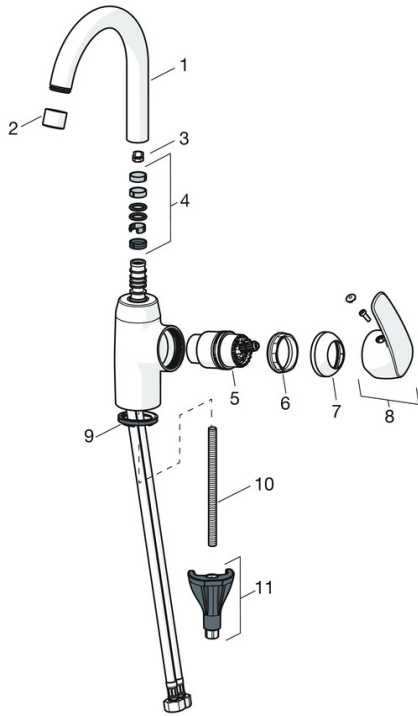

EAN: 4057304003110
static.hansa.com/45102283

- Wastafel
- Eengreeps, zijbediend
- Wastafelmontage
- Chroom
- Draaibare uitloop, Draaibereik beperkende optie
- CASCADE® mousseur
- Hendel met warm-koud-aanduiding, Eengreeps bediend
- Afvoergarnituur met trekstang
- Temperatuurbegrenzer, Temperatuurbegrenzer (achteraf instelbaar)
- \varnothing 40 mm keramisch binnenwerk voor debiet en temperatuur instelling
- Flexibele aansluitslang(en)
- 3S-installatie, Kraanhuis gemaakt van DZR messing

Technische gegevens

Doorstromingseigenschappen

Doorstroomhoeveelheid bij 3 bar **6.0 l/min**

Technische eigenschappen

DN-maat **DN15**
 Warmwatertoevoer **max. +70°C**
 Werkdruk **0.5-10 bar**
 Aansluitmaat **G3/8**
 Projectie **148 mm**
 Terugstroom beveiliging (EN1717) **AA**
 Materiaal **brass**

Voorschriften

EN-norm **EN 817**
 Geluidsklasse **I (ISO 3822)**

Toestemmingen en Verklaringen

KIWA **K6116/08**
 ABP **P-IX 29696/IA**
 EPD **S-P-06391**

Duurzaamheid

EPD module A1 (kg CO2 eq.) **7,75**
 EPD module A2 (kg CO2 eq.) **0,37**
 EPD module A3 (kg CO2 eq.) **0,73**
 EPD module A1-A3 (kg CO2 eq.) **8,86**
 EPD module A4 (kg CO2 eq.) **0,25**
 EPD module B7 (kg CO2 eq.) **1854,00**
 EPD module C2 (kg CO2 eq.) **0,02**
 EPD module C3 (kg CO2 eq.) **0,02**
 EPD module C4 (kg CO2 eq.) **0,07**
 EPD module D (kg CO2 eq.) **-6,30**

Reserveonderdelen

SP45092283

	Naam	Code
01	Hoge uitloop, L=148 Chroom Stopgezet	59914479
02	Mousseur, M22x1 STD CC A Chroom	59914436
03	Begrenzer, 60° / 0°	59914264
03	Begrenzer, 120°	59914429
04	Dichting uitloop	59914431
05	Binnenwerk, 4.0 Classic	59914129
06	Schroefring, M42x1,5, SW 38	59914128
07	Kap Chroom	59914454
08	Hendel Chroom	59914480
09	Wasser	59914591
10	Bevestigingsschroeven, M8x1, L=130	59914474
11	Bevestigingsset	59914475
N.I.	Wastegarnituur, (2019-) Chroom	59914764