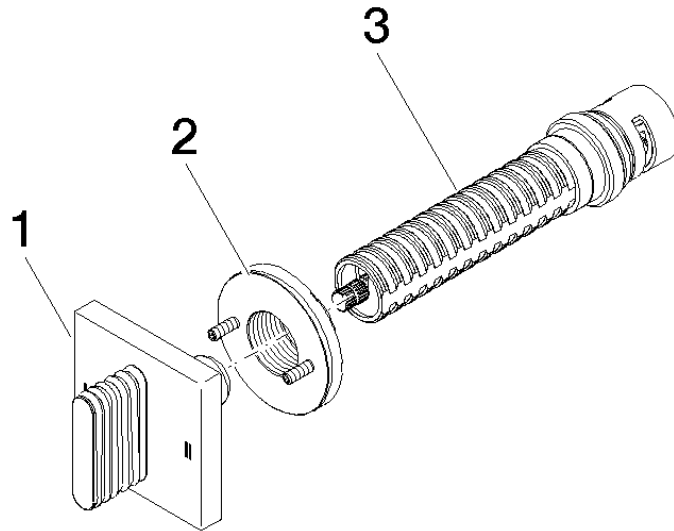

36 201 705

Produktversion von 4/1/2022

Ersatzteile für die
anderen
Oberflächenvarianten
finden Sie hier:
Chrom