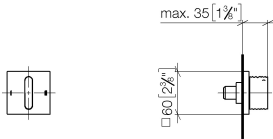

CL.1 UP-Zweiwege-Umstellung - Dark Chrome

CL.1

36 201 705

- Drehumstellung
- Rosette 60 x 60 mm

Passt zu CL.1

	Dark Chrome	36 201 705-19
	Chrom	36 201 705-00
	Platin gebürstet	36 201 705-06
	Champagne gebürstet (22kt Gold)	36 201 705-46
	Champagne (22kt Gold)	36 201 705-47
	Dark Platinum gebürstet	36 201 705-99

36 201 705

mm [inches]

Durchflussdiagramm

Codes & Standards

DIN 4109

ISO 3822

Scottish Water
Byelaws

UK Water Supply
Regulations