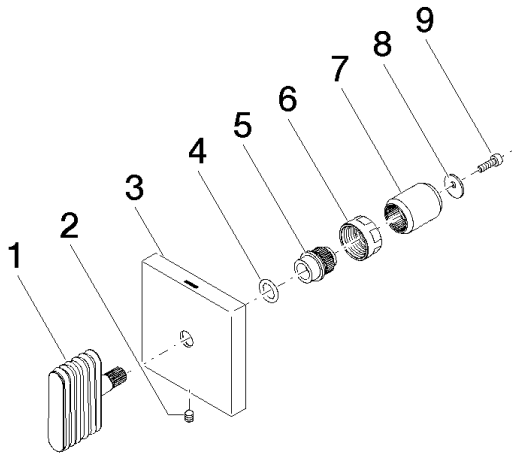

Griff für Unterputz Wand Hot oval Welle 60 x 60 x 40 mm - Chrom

90 20 70 055 03

Griff für Unterputz Wand Hot oval Welle 60 x 60 x 40 mm - Chrom

90 20 70 055 03

Griff für Unterputz Wand Hot oval Welle 60 x 60 x 40 mm - Chrom

90 20 70 055 03

Griff für Unterputz Wand Hot oval Welle 60 x 60 x 40 mm - Chrom

90 20 70 055 03

Produktversion bis 11/23/2020

Produktversion ab 11/23/2020

Produktversion ab 7/1/2022

Griff für Unterputz Wand Hot oval Welle 60 x 60 x 40 mm - Chrom

90 20 70 055 03

Ersatzteilstückliste

Produktversion bis 11/23/2020

Produktversion ab 11/23/2020

Produktversion ab 7/1/2022

Nr.	Artikelnummer	Benennung	Verbaumenge	Lieferzeit
	09 20 70 055-00	Griff oval Welle 46 x 43,5 x 11 mm - Chrom	9	10