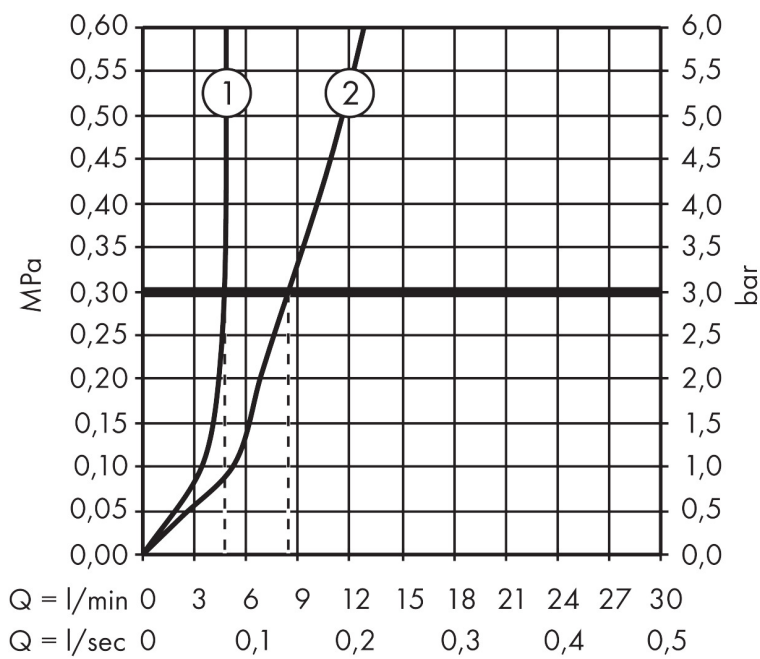

Merk hansgrohe
Artikelnaam **Talis E** ééngreeps wastafelmengkraan 150 zonder afvoer
Art.nr. 71755000
Oppervlakte chroom
Netto prijs 298,30 EUR

Stroomschema