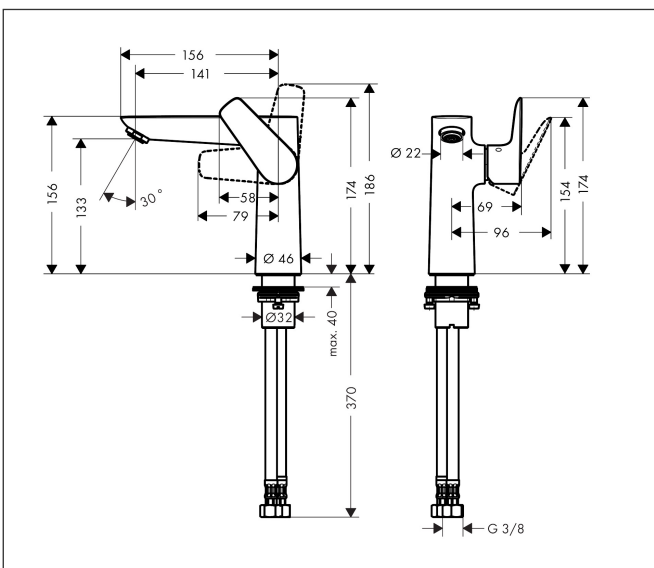

Merk	hansgrohe
Artikelnaam	<b>Talis E</b> ééngreeps wastafelmengkraan 150 zonder afvoer
Art.nr.	71755000
Oppervlakte	chroom
Netto prijs	298,30 EUR

## Maat tekeningen

## Kenmerken

- ComfortZone: 150
- voorsprong uitloop 141 mm
- uitloophoogte: 133 mm
- greepvariant: rechte greep
- vaste uitloop
- straalsoort: normale straal
- maximale doorstroomhoeveelheid bij 3 bar: 5 l/min
- keramisch kardoes
- EU taxonomie: max 6l/min - draagt substantieel bij aan duurzaamheid

## Onderdelen voor bouwjaar: >05/16

Pos	Beschrijving	Art.nr.	Prijs
1	greep	92777000	40,60
2	greepstop	95704000	3,00
3	afdekkap	95493000	16,60
4	moer	95178000	32,70
5	O-ring 24x2	98388000	3,00
6	kardoes compl.	97685000	52,00
7	dichting	98865000	25,70
8	perlator M24x1 (5 l/min)	13185000	15,44
9	vlakdichting	98749000	4,80
10	schachtbevestigingsset compl. (Ø 32)	13961000	20,40
11	stelring	97548000	3,00
12	aansluitslang 450 mm M10x1 G3/8	96507000	32,70
13	O-ring 8x1,75	97827000	3,00
14	dichtingsset	95581000	4,80
a	schachtverlenging	13898000	64,30