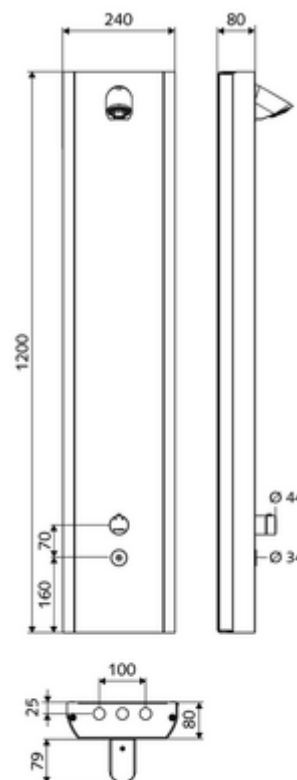

Technische gegevens

- Instelmogelijkheden via SWS/SSC
  - Bedieningskracht (licht / gemiddeld / moeilijk)
  - Manuele programmering (uit / aan)
  - Max. looptijd (1 - 950 s)
  - Stagnatiespoeling (uit/1 - 1000 s, om de 1 - 250 uur na laatste spoeling/om de 1 - 250 uur)
  - Blokkeertijd bediening (uit / 1 - 255 s, time-out 1 - 2000 min)
- Instelmogelijkheden via manuele programmering
  - Max. looptijd (10 - 360 s in 10 programmaniveaus, fabrieksinstelling 20 s)
  - Stagnatiespoeling (uit/20 s, om de 24 uur)
- Debiet: max. 9 l/min drukonafhankelijk
- Werkdruk: 1,0 - 5,0 bar
- Max. rustdruk: 8 bar
- Max. werkingstemperatuur: 70 °C kortstondig
- Werkstof: Bediening Messing; Behuizing Roestvrij staal 1.4404; Buizen Kunststof conform de Duitse drinkwaterverordening; Watertraject Messing conform de Duitse drinkwaterverordening
- Oppervlak: Bediening Chroom; Behuizing Roestvrij staal geborsteld
- Afmetingen: B 240 mm x H 1200 mm x D 80 mm
- Aansluiting: 2x DN 15 G 1/2 M
- Certificaten: Belgaqua

Leveringsgegevens

- Gewicht: 12,81 kg/Stuks