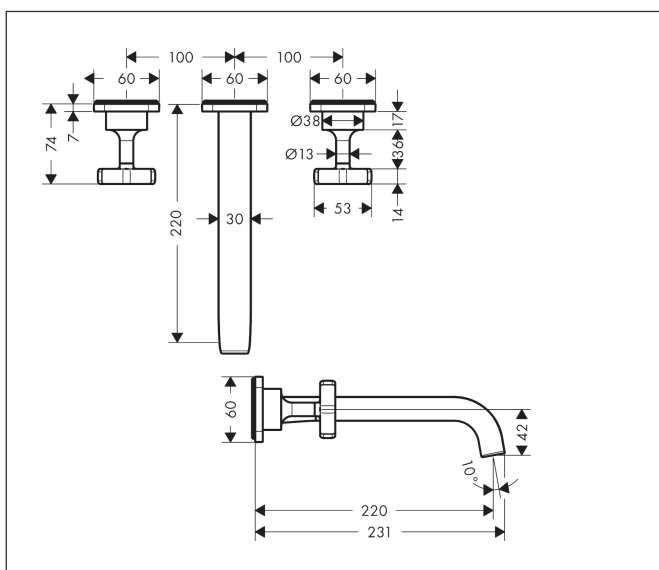

Merk	AXOR
Artikelnaam	<b>AXOR Citterio E</b> 3-gats wastafelkranen afbouwdeel wandmontage met rozetten, voorsprong 220 mm met afvoerplug
Art.nr.	36107000
Oppervlakte	chrom
Netto prijs	633,76 EUR

## Kenmerken

- voorsprong uitloop 220 mm
- greepvariant: kruisgreep
- vaste uitloop
- straalsoort: laminaire straal
- maximale doorstroomhoeveelheid bij 3 bar: 5 l/min
- keramische bovendelen warm/koud 180°
- zonder wastegarnituur, met afvoerplug (art.nr. 50001)
- EU taxonomie: max 6l/min - draagt substantieel bij aan duurzaamheid

## Maat tekeningen