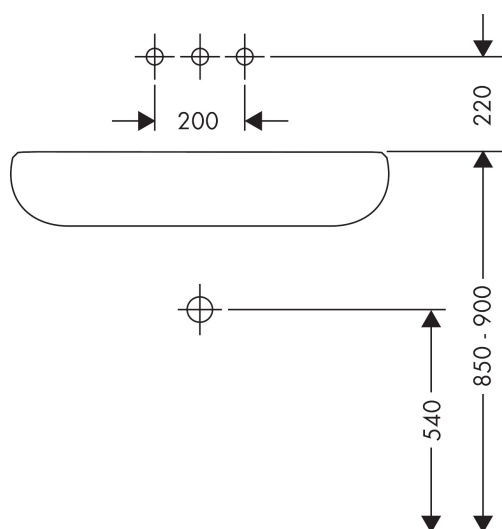

Merk	AXOR
Artikelnaam	AXOR Citterio E 3-gats wastafelkranen afbouwdeel wandmontage met rozetten, voorsprong 220 mm met afvoerplug
Art.nr.	36107000
Oppervlakte	chrom
Netto prijs	633,76 EUR

Installatievoorbeelden

i Afmetingen kunnen variëren vanwege keramische toleranties die verband houden met het productieproces.