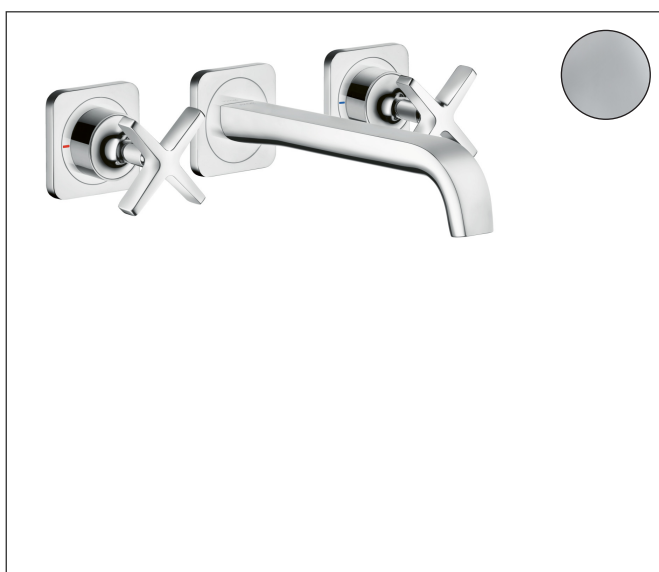

Merk	AXOR
Artikelnaam	<b>AXOR Citterio E</b> 3-gats wastafelkranen afbouwdeel wandmontage met rozetten, voorsprong 220 mm met afvoerplug
Art.nr.	36107000
Oppervlakte	chrom
Netto prijs	633,76 EUR

## Kenmerken

- voorsprong uitloop 220 mm
- greepvariant: kruisgreep
- vaste uitloop
- straalsoort: laminaire straal
- maximale doorstroomhoeveelheid bij 3 bar: 5 l/min
- keramische bovendelen warm/koud 180°
- zonder wastegarnituur, met afvoerplug (art.nr. 50001)
- EU taxonomie: max 6l/min - draagt substantieel bij aan duurzaamheid