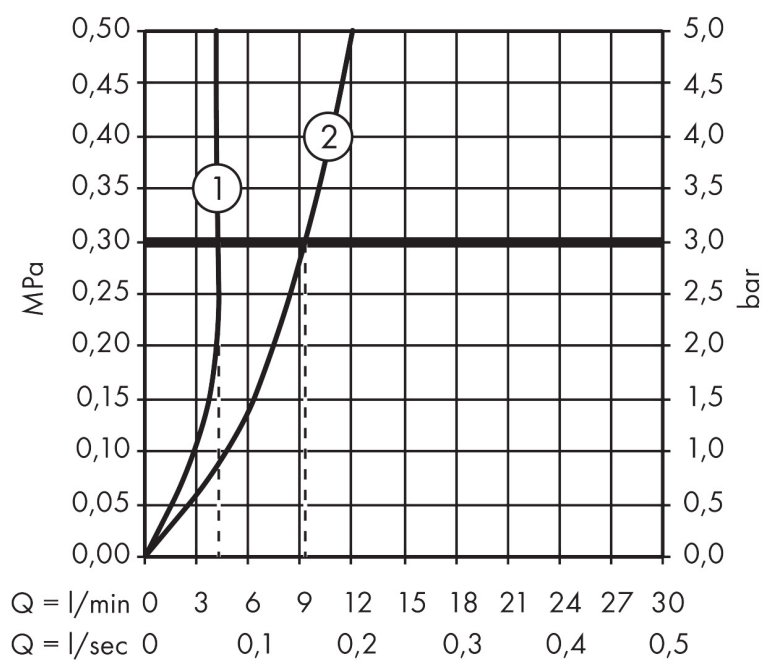

Merk AXOR
Artikelnaam **AXOR Citterio E** 3-gats wastafelkranen afbouwdeel wandmontage met rozetten, voorsprong 220 mm met afvoerplug
Art.nr. 36107000
Oppervlakte chroom
Netto prijs 633,76 EUR

Stroomschema