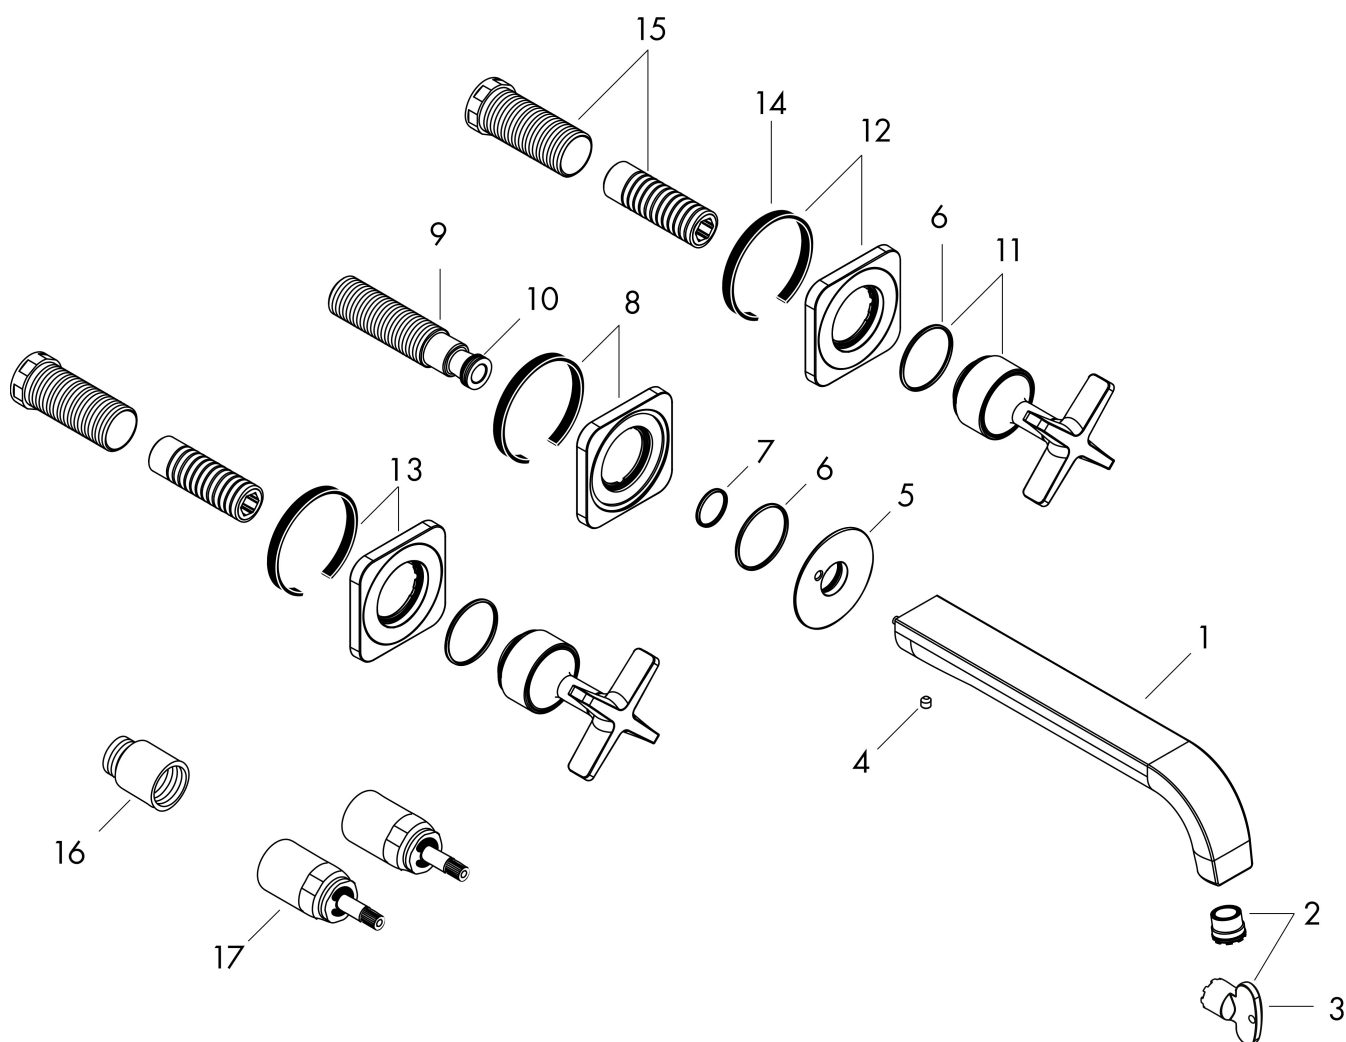

Merk	AXOR
Artikelnaam	AXOR Citterio E 3-gats wastafelkranen afbouwdeel wandmontage met rozetten, voorsprong 220 mm met afvoerplug
Art.nr.	36107000
Oppervlakte	chrom
Netto prijs	633,76 EUR

Explosietekening voor bouwjaar: >12/14