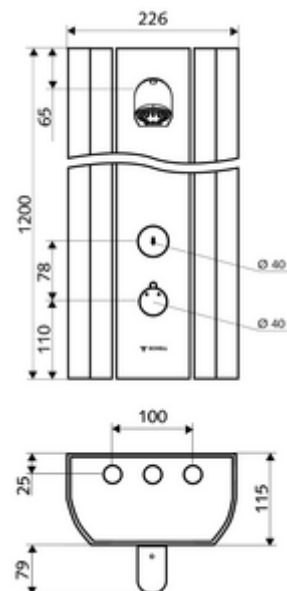

Leveringsomvang

- Zelfsluitend opbouw-douchepaneel
 - Bedieningstoets voor thermostaat met overschuifhuls, ont-/vergrendelbare temperatuurblokkering 38 °C
 - Zelfsluitende knop SC
 - Zelfsluitende cartouche SC II
 - ThermoProtect thermostaat volgens EN 1111, verbrandingsbeveiliging in geval van storing in de koudwatertoevoer
 - 2 terugslagkleppen (EN 1717: EB)
 - 2 voorfilters
- Douchekop COMFORT Flex, instelbare hellingshoek 12 - 32, vandalismebestendig, met softstraal en antikalknoppen
- Aansluittoebehoren met afsluitkraan (afsluitkranen)
- Bevestigingsmateriaal voor wandmontage

Technische gegevens

- Looptijd: 5 - 30 s instelbaar (20 s Fabrieksinstelling)
- Debiet: max. 9 l/min drukonafhankelijk
- Werkdruk: 1,0 - 5,0 bar
- Max. werkingstemperatuur: 70 °C kortstondig
- Werkstof: Bediening Messing; Douchekop Messing conform de Duitse drinkwaterverordening; Behuizing Aluminium; Watertraject Ontzinkingsbestendig messing conform de Duitse drinkwaterverordening
- Oppervlak: Bediening Chroom; Douchekop Chroom; Behuizing Aluminium geborsteld, geanodiseerd
- Afmetingen: B 226 mm x H 1200 mm x D 115 mm
- Aansluiting: 2x DN 15 G 1/2 M
- Certificaten: Belgaqua

Leveringsgegevens

- Gewicht: 13,74 kg/Stuks
- Verpakkingseenheid: 1

Aanbevolen gerelateerde artikelen

Zeephouder douchepaneel LINUS	Artikelnr.: 00 809 08 99	
Thermostaatgreep EasyGrip	Artikelnr.: 29 192 06 99	
Staalafname-kraan COMFORT Flex	Artikelnr.: 01 823 00 99	
Bij opbouwaansluiting langs boven		
Aansluit-buizenset douchepaneel 500 m	Artikelnr.: 08 481 06 99	of
Aansluit-buizenset douchepaneel 1000 m	Artikelnr.: 08 482 06 99	of
Koker douchepaneel LINUS 150 - 450 mm	Artikelnr.: 00 839 08 99	of
Koker douchepaneel LINUS 451 - 950 mm	Artikelnr.: 00 840 08 99	of