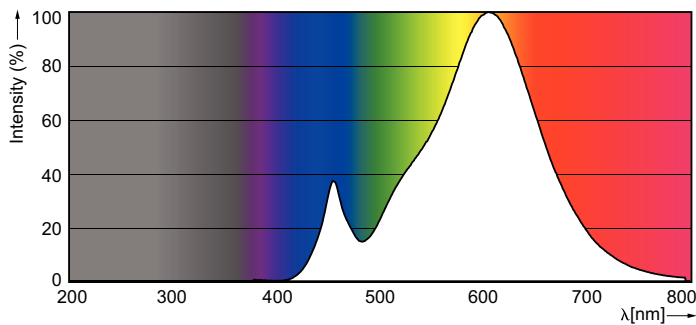

CorePro LED kaars- en kogellampen - Glas

Dimbaarheid en regelsystemen

Dimbaar	Nee

Eigenschappen behuizing en afmetingen

Lampafwerking	Helder
Lampvorm	ST35

Keurmerken en classificaties

Energie-efficiëntielabel	E
Energiebesparend product	Ja
Geschikt voor accentverlichting	Nee
Energieverbruik kWh/1.000 uur	2 kWh
EPREL-registratienummer	387362
EyeComfort	Ja

Productgegevens

Productnaam voor bestelling	CorePro LEDCandleND2-25W ST35 E14 827CLG
Volledige productnaam	CorePro LEDCandleND2-25W ST35 E14 827CLG
Full EOC	871951434772400
Bestelcode	8719514347724
Materiaalnr. (12NC)	929001238592
Lokale code	34772400
Numerator - Aantal per pak	1
EAN/UPC - product/behuizing	8719514347724
Numerator - Dozen per buitendoos	10
EAN/UPC - Case	8719514347731

Maatschets

Product	D	C
CorePro LEDCandleND2-25W ST35 E14 827CLG	35 mm	97 mm

Fotometrische gegevens

Spectral Power Distribution Colour - CorePro LEDCandleND2-25W ST35 E14 827CLG