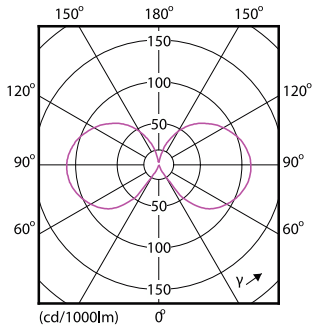

CorePro LED kaars- en kogellampen - Glas

Fotometrische gegevens

Light Distribution Diagram - CorePro LEDCandleND2-25W ST35 E14 827CLG