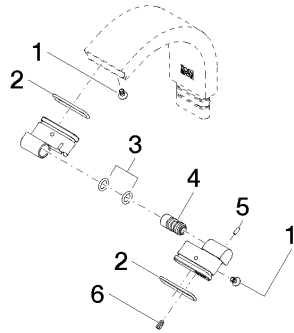

Gelenk für Bidet 35 x 30 x 38 mm - Cyprum

90 24 02 103 00

Gelenk für Bidet 35 x 30 x 38 mm - Cyprum

90 24 02 103 00

Gelenk für Bidet 35 x 30 x 38 mm - Cyprum

90 24 02 103 00

Gelenk für Bidet 35 x 30 x 38 mm - Cyprum

90 24 02 103 00

Gelenk für Bidet 35 x 30 x 38 mm - Cyprum

90 24 02 103 00

Ersatzteilstückliste