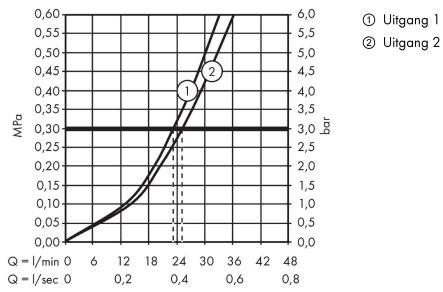

ShowerSelect
thermostaat afbouwdeel voor 2 functies
 Finish: **chrom** Artikelnummer: **15763000**

Beschrijving

- gelijktijdig gebruik van verschillende functies
- Select-knop aan/uit bediening voor 2 uitlaten
- thermostaatkardoes, start-/stopkraan
- doorstroomhoeveelheid bovenste uitloop: 25 l/min
- doorstroomhoeveelheid onderuitloop: 23 l/min
- doorstroomhoeveelheid door gelijktijdig gebruik van alle functies: 29,7 l/min
- maximale doorstroomhoeveelheid bij 3 bar: 29,7 l/min
- Veiligheidsblokkering bij 40°C
- temperatuurbegrenzing instelbaar
- aansluiting: inbouwdeel
- thermostaat wordt geleverd met de knoppen handdouche en Rain large

Artikeldetails

Vrijblijvende advies verkoopprijs excl. BTW	701,30 €
Vrijblijvende advies verkoopprijs incl. BTW	848,57 €

Technologie

Designprijzen

Productfoto

Maattekening

ShowerSelect
thermostaat afbouwdeel voor 2 functies
 Finish: **chrom** Artikelnummer: **15763000**

Doorstroomdiagram

De verbruikswaarden werden in overeenstemming met de praktijk met de bijbehorende armaturen (thermostaat/mengkraan/inbouwventiel) gemeten.

ShowerSelect
thermostaat afbouwdeel voor 2 functies
 Finish: **chrom** Artikelnummer: **15763000**