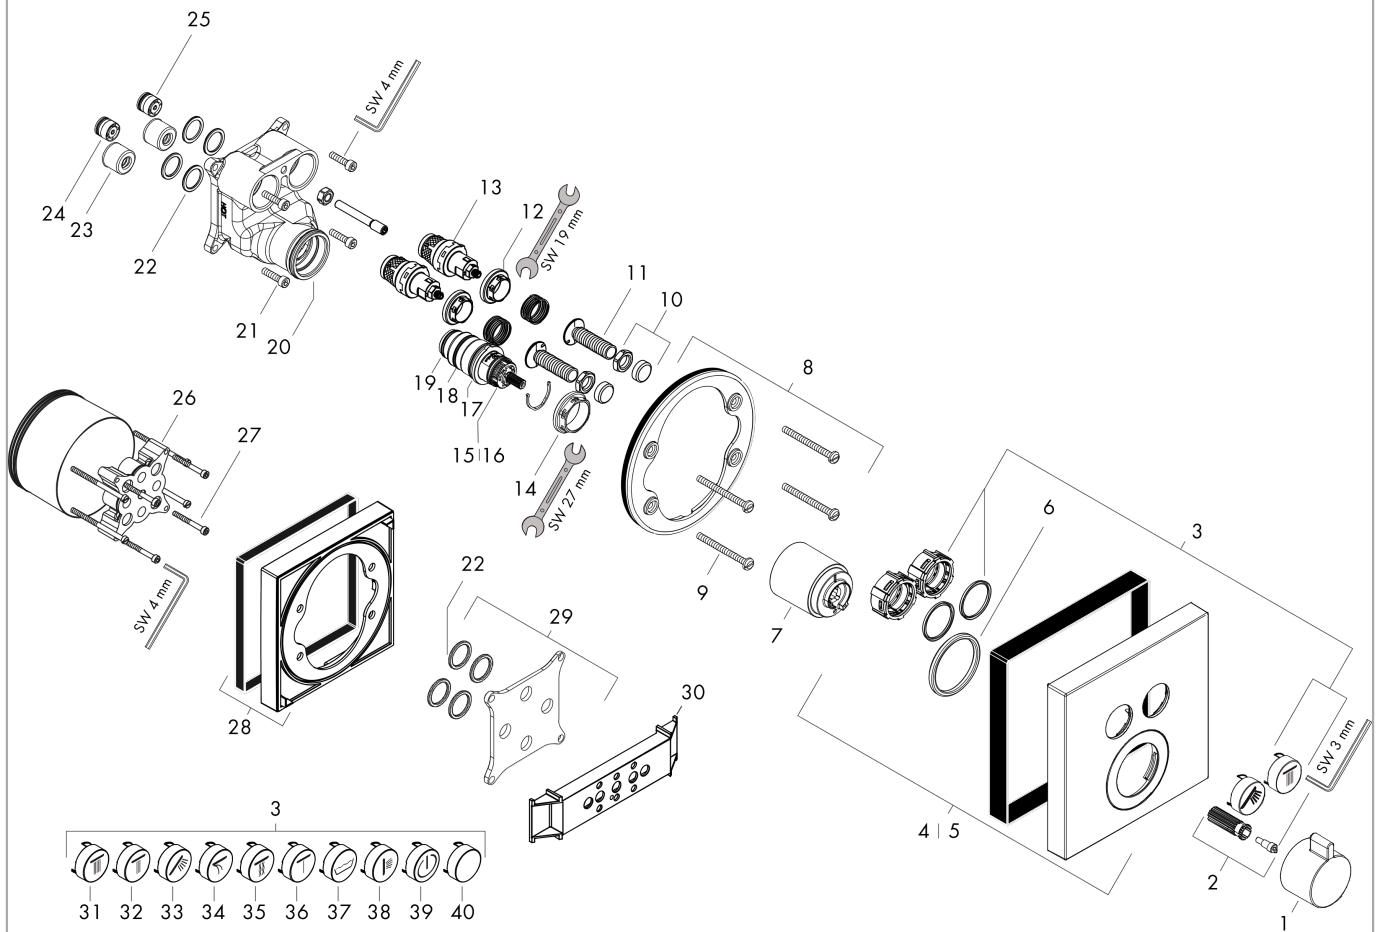

ShowerSelect
thermostaat afbouwdeel voor 2 functies
Finish: **chrom**   Artikelnummer: **15763000**

Explosietekening

Bouwjaar: >02/18

ShowerSelect
thermostaat afbouwdeel voor 2 functies
Finish: **chrom** Artikelnummer: **15763000**

Reserveonderdelenlijst

Bouwjaar: >02/18

Regel	Beschrijving	Artikelnummer	Prijs incl. BTW	VE
1	thermostaatgreep	92215000	55,90 €	1
2	greepadapter m. schroef	95843000	8,11 €	1
3	symboolset	92218000	70,30 €	1
4	rozet 155 / 155 mm	92217000	99,58 €	1
5	rozet voor geruild aansluiting	92393000	85,55 €	1
6	O-ring 44x4	98471000	8,11 €	1
7	huls	92216000	27,95 €	1
8	rozetdrager	98793000	35,82 €	1
9	drager-schroef-set	96454000	8,11 €	1
10	moer en afdekkap	92696000	14,04 €	1
11	Select-Adapter	92219000	4,96 €	1
12	moer	98368000	11,13 €	1
13	bovendeel	95758000	99,58 €	1
14	moer	98913000	17,91 €	1
15	temperatuur regeleenheid	98282000	99,58 €	1
16	regeleenheid voor verwisselde aansluitingen	92373000	247,57 €	1
17	O-ring 25x2,5	92146000	8,11 €	1
18	O-ring 25x1,5	98146000	2,90 €	1
19	O-ring 20x1,5	98197000	2,90 €	1
20	O-ring 36x2	98156000	2,90 €	1
21	schroef-set	96525000	8,11 €	1
22	O-ring 16x2	98133000	2,90 €	1
23	slagdemper	94073000	22,39 €	1
24	terugslagklep (drukbestendig tot 2 MPa)	92594000	14,04 €	1
25	terugslagklep	97980000	14,04 €	1
26	verlengset 25 mm	13595000	-	1
27	drager-schroef-set	97747000	2,90 €	1
28	verlengset 22 mm	13593000	63,40 €	1
29	compensatieset 1°	95521000	156,09 €	1
30	montagehulp	92540000	-	1
31	symbool Hoofdouché Rain groot	93571880	8,11 €	1
32	symbool Hoofdouché Rain klein	93572880	8,11 €	1
33	symbool Handdouché	93573880	8,11 €	1
34	symbool Watervalstraal	93574880	8,11 €	1
35	symbool Whirl	93575880	8,11 €	1
36	symbool Mono	93576880	8,11 €	1
37	symbool Bad	93577880	8,11 €	1
38	symbool Zijdouches	93578880	8,11 €	1
39	symbool ON/OFF	93579880	8,11 €	1
40	drukknop	93955880	17,91 €	1
a	Basisset	01800180	-	1