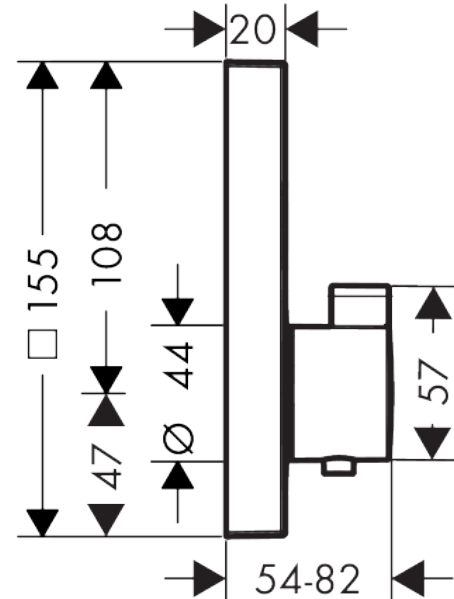

ShowerSelect
thermostaat afbouwdeel voor 2 functies
 Finish: **chrom** Artikelnummer: **15763000**

Beschrijving

- gelijktijdig gebruik van verschillende functies
- Select-knop aan/uit bediening voor 2 uitlaten
- thermostaatkardoes, start-/stopkraan
- doorstroomhoeveelheid bovenste uitloop: 25 l/min
- doorstroomhoeveelheid onderuitloop: 23 l/min
- doorstroomhoeveelheid door gelijktijdig gebruik van alle functies: 29,7 l/min
- maximale doorstroomhoeveelheid bij 3 bar: 29,7 l/min
- Veiligheidsblokkering bij 40°C
- temperatuurbegrenzing instelbaar
- aansluiting: inbouwdeel
- thermostaat wordt geleverd met de knoppen handdouche en Rain large

Artikeldetails

Vrijblijvende advies verkoopprijs excl. BTW	701,30 €
Vrijblijvende advies verkoopprijs incl. BTW	848,57 €

Technologie

Designprijzen

Productfoto

Maattekening

ShowerSelect
thermostaat afbouwdeel voor 2 functies
 Finish: **chrom** Artikelnummer: **15763000**

Doorstroomdiagram

De verbruikswaarden werden in overeenstemming met de praktijk met de bijbehorende armaturen (thermostaat/mengkraan/inbouwventiel) gemeten.

ShowerSelect
thermostaat afbouwdeel voor 2 functies
 Finish: **chrom** Artikelnummer: **15763000**

ShowerSelect
thermostaat afbouwdeel voor 2 functies
 Finish: **chrom** Artikelnummer: **15763000**

Reserveonderdelenlijst

Bouwjaar: >02/18

Regel	Beschrijving	Artikelnummer	Prijs incl. BTW	VE
b	adapter voor geruild aansluiting	93181000	247,57 €	1
c	bovendeel (speciaal)	92361000	99,58 €	1
d	remschijf	92498000	8,11 €	1
e	Kranenvet	90920000	14,04 €	1
f	bovendeel	92692000	202,92 €	1