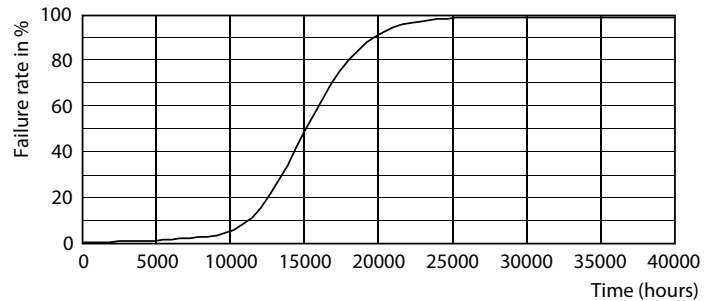

Life Expectancy Diagram - CorePro LEDLusterND6.5-60W P45 E27840FRG