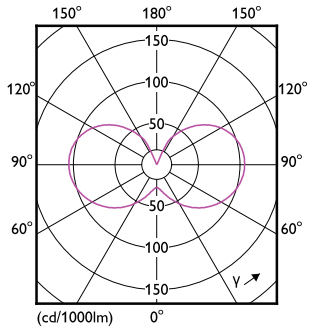

CorePro LED kaars- en kogellampen - Glas

Fotometrische gegevens

Light Distribution Diagram - CorePro LEDLusterND6.5-60W P45 E27840FRG