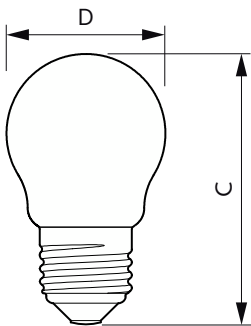

Maatschets

Product	D	C
CorePro LEDLusterND6.5-60W P45 E27840FRG	45 mm	78 mm

Fotometrische gegevens

General uniform lighting - CorePro LEDLusterND6.5-60W P45 E27840FRG

Spectral Power Distribution Colour - CorePro LEDLusterND6.5-60W P45 E27840FRG