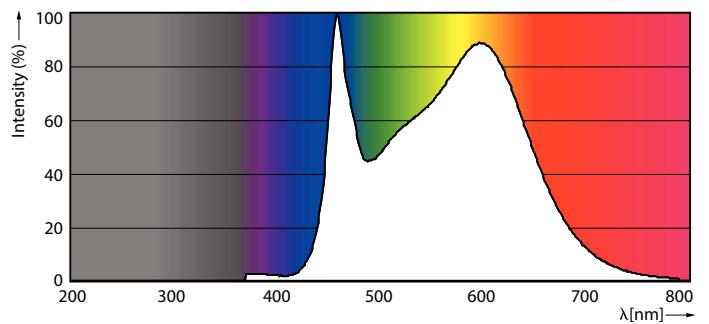

General uniform lighting - CorePro LEDLusterND6.5-60W P45 E27840FRG

Spectral Power Distribution Colour - CorePro LEDLusterND6.5-60W P45 E27840FRG