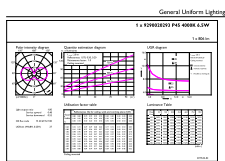

Maatschets

Product	D	C
CorePro LEDLusterND6.5-60W P45 E27840FRG	45 mm	78 mm

Fotometrische gegevens

General uniform lighting - CorePro LEDLusterND6.5-60W P45 E27840FRG

Spectral Power Distribution Colour - CorePro LEDLusterND6.5-60W P45 E27840FRG