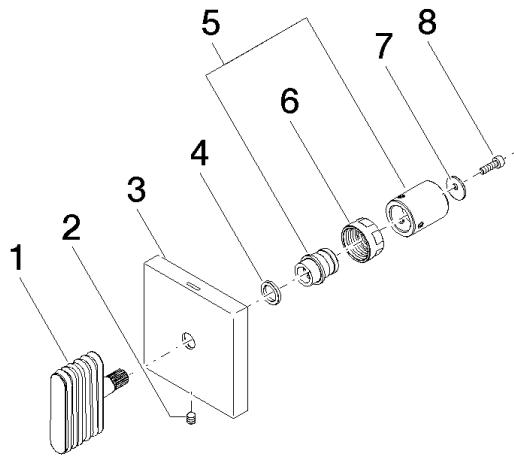

# Griff für Unterputz Wand Cold oval Welle 60 x 60 x 40 mm - Dark Platinum gebürstet

---

90 20 70 055 02

**Produktversion bis 11/23/2020**

Produktversion ab 11/23/2020

**Produktversion ab 7/1/2022**

## Griff für Unterputz Wand Cold oval Welle 60 x 60 x 40 mm - Dark Platinum gebürstet

---

90 20 70 055 02