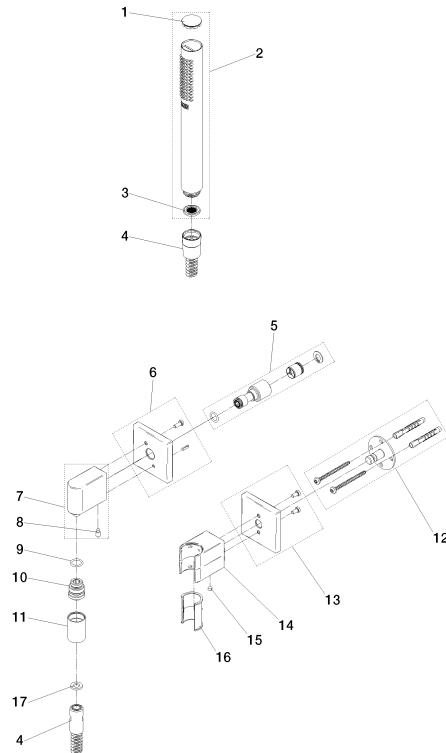

27 811 980 Produktversion ab 01.09.2025

- COMPACT RAIN, Durchfluss max. 6,8 l/min (bei 3 Bar)
- Funktion ab: 5 l/min
- Eigensicher gegen Rückfließen
- mit Antikalk-System
- Metallbrauseschlauch 1250 mm mit integriertem Verdreherschutz

Technische Daten:

- Rosette für Wandanschlussbogen 60 x 60 mm
- Rosette für Brausehalter 60 x 60 mm
- Wandanschlussbogen 1/2"
- Brauseabgang 3/8"

Hinweise:

- Dieses Produkt leistet einen Beitrag zur Erfüllung der Vorgaben von nachhaltigen Gebäudezertifizierungen, z.B. LEED®, BREEAM®, DGNB

27 811 980 Produktversion ab 01.09.2025

27 811 980 Produktversion ab 01.09.2025

Ersatzteilstückliste

Nr.	Artikelnummer	Benennung	Verbaumenge	Lieferzeit
14	90 18 02 005 01-99	Brausehalter - Dark Platinum gebürstet	1,00	20
4	90 30 02 072 00-99	Metall-Brauseschlauch 1/2" x 3/8" x 1250 mm - Dark Platinum gebürstet	1,00	20
10	09 24 03 107 20 90	Nippel Ø 20 x 21,5 mm -	1,00	2
3	09 23 01 039 90	Siebichtung Ø 19 x 5,5 mm -	1,00	2
8	09 31 11 005 90	Befestigung Gewindestift mit Innensechskant mit Zapfen M5 x 10 mm -	1,00	2
6	90 27 82 017 00-99	Rosette 60 x 60 x 9 mm - Dark Platinum gebürstet	1,00	20
17	90 14 20 026 00 90	Dichtung 14 x 8 x 2 mm Centellen WS 3820 -	1,00	2
15	90 31 11 112 00 90	Befestigung Gewindestift M5 x 6 mm -	1,00	2
5	90 24 03 116 20 90	Nippel Set mit Rückflussverhinderer 145 x 35 x 90 mm -	1,00	2
12	90 30 11 041 00 90	Scheibe	1,00	2
9	90 14 10 077 00 90	O-Ring EPDM 70 12,0 x 2,0 mm -	1,00	2
2	90 12 11 140 41-99	Stabhandbrause 6,8 l/min - Dark Platinum gebürstet	1,00	20
7	90 11 03 046 00-99	Wandanschlussbogen Komplettsset - Dark Platinum gebürstet	1,00	20
11	90 21 02 069 00-99	Haube / Hülse M20 x 1 - Dark Platinum gebürstet	1,00	20
1	09 21 02 170-99	Kappe für Spülbrause Ø 26,6 x 5 mm - Dark Platinum gebürstet	1,00	20
16	09 18 40 078 90	Halter für Handbrause Steckhülse Ø 27,5 x 40,5 mm -	1,00	2
13	90 27 98 055 00-99	Rosette 60 x 60 x 9 mm - Dark Platinum gebürstet	1,00	20