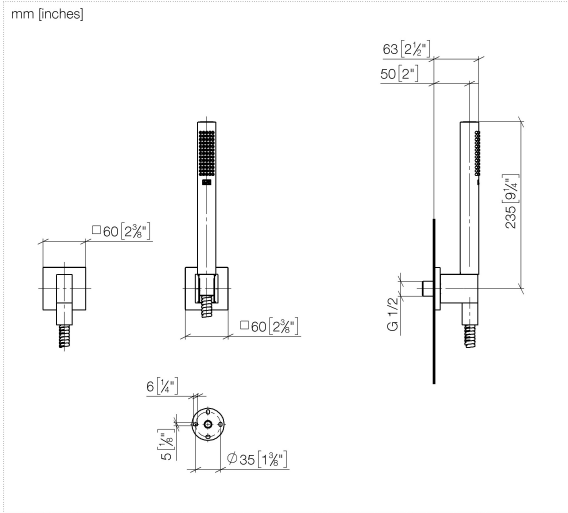

27 811 980 Produktversion ab 01.09.2025

- COMPACT RAIN, Durchfluss max. 6,8 l/min (bei 3 Bar)
- Funktion ab: 5 l/min
- Eigensicher gegen Rückfließen
- mit Antikalk-System
- Metallbrauseschlauch 1250 mm mit integriertem Verdreherschutz

Technische Daten:

- Rosette für Wandanschlussbogen 60 x 60 mm
- Rosette für Brausehalter 60 x 60 mm
- Wandanschlussbogen 1/2"
- Brauseabgang 3/8"

Hinweise:

- Dieses Produkt leistet einen Beitrag zur Erfüllung der Vorgaben von nachhaltigen Gebäudezertifizierungen, z.B. LEED®, BREEAM®, DGNB

27 811 980 Produktversion ab 01.09.2025

27 811 980 Produktversion ab 01.09.2025

Ersatzteilstückliste

Nr.	Artikelnummer	Benennung	Verbaumenge	Lieferzeit
14	90 18 02 005 01-99	Brausehalter - Dark Platinum gebürstet	1,00	20
4	90 30 02 072 00-99	Metall-Brauseschlauch 1/2" x 3/8" x 1250 mm - Dark Platinum gebürstet	1,00	20
10	09 24 03 107 20 90	Nippel Ø 20 x 21,5 mm -	1,00	2
3	09 23 01 039 90	Siebichtung Ø 19 x 5,5 mm -	1,00	2
8	09 31 11 005 90	Befestigung Gewindestift mit Innensechskant mit Zapfen M5 x 10 mm -	1,00	2
6	90 27 82 017 00-99	Rosette 60 x 60 x 9 mm - Dark Platinum gebürstet	1,00	20
17	90 14 20 026 00 90	Dichtung 14 x 8 x 2 mm Centellen WS 3820 -	1,00	2
15	90 31 11 112 00 90	Befestigung Gewindestift M5 x 6 mm -	1,00	2
5	90 24 03 116 20 90	Nippel Set mit Rückflussverhinderer 145 x 35 x 90 mm -	1,00	2
12	90 30 11 041 00 90	Scheibe	1,00	2
9	90 14 10 077 00 90	O-Ring EPDM 70 12,0 x 2,0 mm -	1,00	2
2	90 12 11 140 41-99	Stabhandbrause 6,8 l/min - Dark Platinum gebürstet	1,00	20
7	90 11 03 046 00-99	Wandanschlussbogen Komplettsset - Dark Platinum gebürstet	1,00	20
11	90 21 02 069 00-99	Haube / Hülse M20 x 1 - Dark Platinum gebürstet	1,00	20
1	09 21 02 170-99	Kappe für Spülbrause Ø 26,6 x 5 mm - Dark Platinum gebürstet	1,00	20
16	09 18 40 078 90	Halter für Handbrause Steckhülse Ø 27,5 x 40,5 mm -	1,00	2
13	90 27 98 055 00-99	Rosette 60 x 60 x 9 mm - Dark Platinum gebürstet	1,00	20