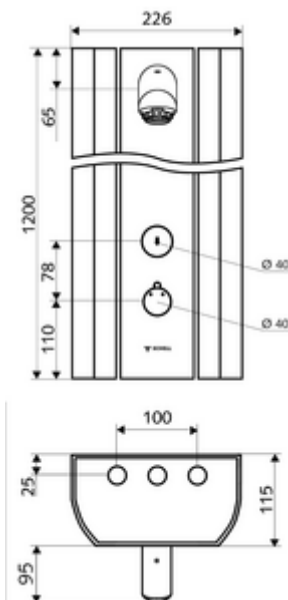

Leveringsomvang

- Zelfsluitend opbouw-douchepaneel
  - Bedieningstoets voor thermostaat met overschuifhuls, ont-/vergrendelbare temperatuurblokkering 38 °C
  - Zelfsluitende knop SC
  - Magneetventiel 12 V voor het uitvoeren van een manuele thermische desinfectie (volgens DVGW-werkblad W 551)
  - Zelfsluitende cartouche SC II
  - ThermoProtect thermostaat volgens EN 1111, verbrandingsbeveiliging in geval van storing in de koudwatertoevoer
  - 2 terugslagkleppen (EN 1717: EB)
  - 2 voorfilters
- Douchekop AEROSOLARM 20° ± 6°, vandalismebestendig
- Aansluittoebehoren met afsluitkraan (afsluitkranen)
- Bevestigingsmateriaal voor wandmontage

Technische gegevens

- Looptijd: 5 - 30 s instelbaar (20 s Fabrieksinstelling)
- Debiet: max. 9 l/min drukonafhankelijk
- Werkdruk: 1,0 - 5,0 bar
- Max. werkingstemperatuur: 70 °C kortstondig
- Werkstof: Bediening Messing; Douchekop Messing conform de Duitse drinkwaterverordening; Behuizing Aluminium; Watertraject Ontzinkingsbestendig messing conform de Duitse drinkwaterverordening
- Oppervlak: Bediening Chroom; Douchekop Chroom; Behuizing Aluminium geborsteld, geanodiseerd
- Afmetingen: B 226 mm x H 1200 mm x D 115 mm
- Aansluiting: 2x DN 15 G 1/2 M
- Certificaten: Belgaqua

Leveringsgegevens

- Gewicht: 14,90 kg/Stuks
- Verpakkingseenheid: 1

Noodzakelijke gerelateerde items

Sleutelschakelaar voor thermische desinfectie	Artikelnr.: 01 538 00 99
Inbouw-netvoedingseenheid 12 VDC, 100 - 240 VAC, 50 - 60 Hz	Artikelnr.: 01 566 00 of 99
Netvoedingseenheid 12 VDC, 100 - 240 VAC, 50 - 60 Hz	Artikelnr.: 01 490 00 of 99