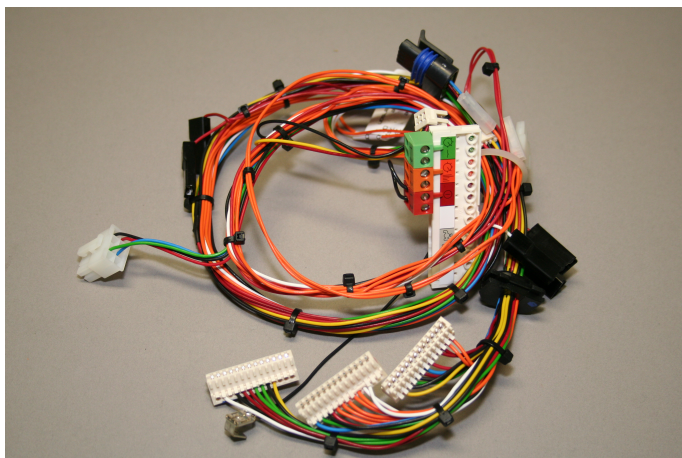

# Bosch Thermotechniek

7746900483 - Kabelboom 24V

Product nr. **7746900483**  
Omschrijving Kabelboom 24V  
Merk (product) Nefit  
Serie (product) Ketel  
Type (product) Onderdeel

Type toebehoren/onderdelen	Overig
Toebehoren	✘
Onderdeel	✔

Leverancier	Artikelnr.	Lange omschrijving (artikel)
Bosch Thermotechniek	7746900483	Kabelboom 24V