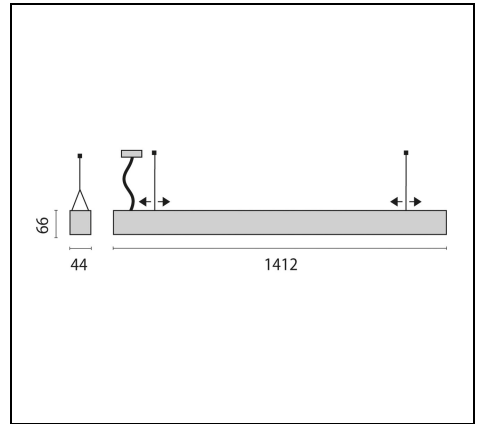

SL764+ PL MP

Bestelnr. 3115850

Omschrijving

Pendelarmatuur voor binnen, bestaande uit:

- Behuizing van geëxtrudeerd aluminium, kappen van persgegoten gepoedercoat aluminium
- Afscherming met micro-prisma's voor een efficiënte lichtverspreiding, gereduceerde verblinding en een grote uniformiteit (MP)
- Rechthoekig, eenvoudig ontwerp met verzonken eindkappen
- Perfecte afwerking door hoogwaardig uitgevoerde profielverbindingen
- Directe / indirecte lichtverdeling
- Armatuur voorbereid voor doorvoerverbinding
- Armaturen kunnen snel en makkelijk worden gemonteerd
- Lichtelementen vervangbaar
- Kleurtolerantie volgens MacAdam ≤ 3 SDCM
- Incl. ophanging met stalen kabel (1,5 m), transparante voedingskabel en rozet
- Veel andere armatuuruitvoeringen zelf samen te stellen via www.light-performer.com

Product gegevens

ETIM Groep:	EG000027	ETIM Klasse:	EC001743
-------------	----------	--------------	----------

Algemene informatie

Lamphouder:	LED	Lichtbron:	LED
Nominale lichtstroom [lm]:	6980	Reële lichtstroom [lm]:	5650
Armatuur wattage [W]:	41 W	Specifieke lichtstroom [lm/W]:	138
CRI:	90	Kleurtemperatuur [K]:	4000
Kleur / Afwerking:	WH-RAL9016 / Wit RAL9016 / Structuur mat	IP waarde:	IP40
Impact resistance / impact energy:	IK05 0.7J xx3	Beschermingsklasse:	I
Optiek:	S/C - Symmetrische directe-indirecte	Stralingshoek:	2 x 39°/41°
Nettogewicht [kg]:	6.636	Totale lengte [mm]:	1412
Totale breedte [mm]:	44	Totale hoogte [mm]:	66

Mechanische eigenschappen

Vorm:	Rechthoekig	Materiaal behuizing:	Aluminium
Materiaal afscherming:	Transparent plastic	Gloeidraadtest [°C]:	650 °C

Elektrische eigenschappen

Spanningstype:	AC/DC	Ingangsspanning [V AC]:	220/240
Ingangsfrequentie [Hz]:	220-240V 0/50/60Hz	Arbeidsfactor / COS Φ :	>0.9
Ingangsspanning [V DC]:	186/250	Aanloopstroom [A/ μ s]:	35 / 170
C10 1.5 mm ² :	21	C16 2.5 mm ² :	35
B10 1.5 mm ² :	13	B16 2.5 mm ² :	21