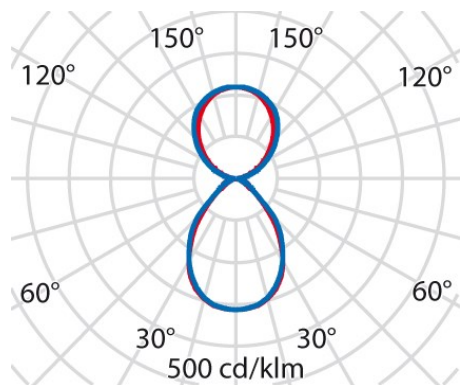

Fotometrische gegevens

Om een constante actualisering van haar producten te bevorderen, behoudt PERFORMANCE IN LIGHTING zich het recht voor om zonder voorafgaande kennisgeving, wijzigingen aan te brengen. Daarom is het altijd aan te raden om de laatste versie te lezen die op de website www.performanceinlighting.com is gepubliceerd. Geleverde lumenoutput en stroomverbruik, inclusief verliezen, zijn onderhevig aan een tolerantie van +/-7%. Tenzij anders vermeld, gelden de waarden bij een omgevingstemperatuur van 25°C. De garantievoorwaarden zijn beschikbaar op <https://www.performanceinlighting.com/qr/company/led-warranty>