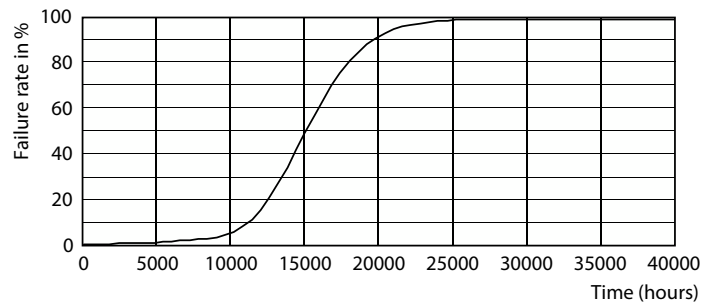

Lumen Maintenance Diagram - CorePro LEDLusterND6.5-60W P45 E27827FRG

Life Expectancy Diagram - CorePro LEDLusterND6.5-60W P45 E27827FRG