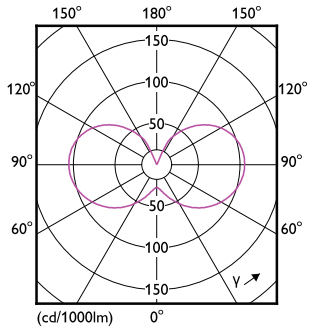

CorePro LED kaars- en kogellampen - Glas

Fotometrische gegevens

Light Distribution Diagram - CorePro LEDLusterND6.5-60W P45 E27827FRG

Levensduur