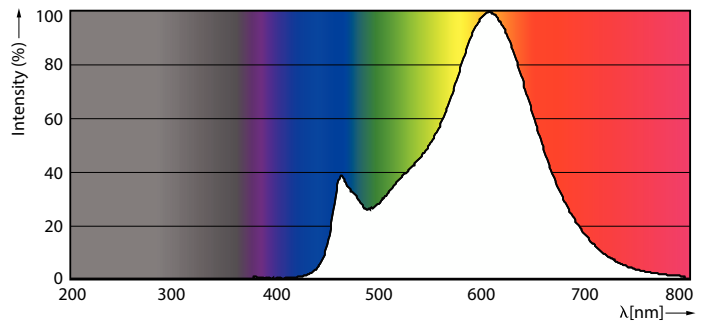

General uniform lighting - CorePro LEDLusterND6.5-60W P45 E27827FRG

Spectral Power Distribution Colour - CorePro LEDLusterND6.5-60W P45 E27827FRG