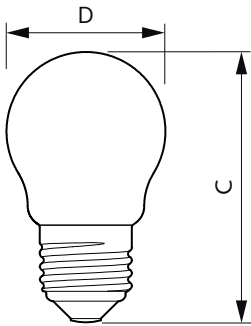

Maatschets

Product	D	C
CorePro LEDLusterND6.5-60W P45 E27827FRG	45 mm	78 mm

Fotometrische gegevens

General uniform lighting - CorePro LEDLusterND6.5-60W P45 E27827FRG

Spectral Power Distribution Colour - CorePro LEDLusterND6.5-60W P45 E27827FRG