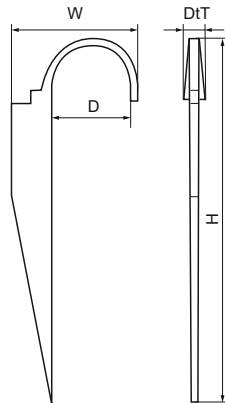

Walraven Pipe Hook

(B2510)

for steel pipes

Features & benefits

- one-part hammer-in clamp
- material: steel

Product Number	Outside Pipe Diameter	Total Height	Total Width	Total Depth	Maximum Number of Tubes
<i>Reference Letter</i>	<i>D</i>	<i>H</i>	<i>W</i>	<i>DtT</i>	
<i>Unit description</i>	<i>mm</i>	<i>mm</i>	<i>mm</i>	<i>mm</i>	
0860017	17	69	30	7	1
0860021	21	80	35	7	1
0860027	27	93	43	8	1
0861017	17	69	30	7	1
0861021	21	80	35	7	1
0861027	27	93	43	9	1
0861033	35	111	52	9	1
0861043	44	2	44	125	1
0861048	52	2	52	140	1
0861061	63	4	63	152	1