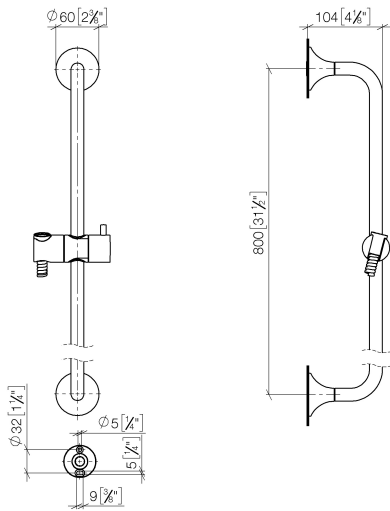

26 413 809

- Metallbrauseschlauch 1700 mm mit integriertem Verdrehschutz
- Brauseschlauchanschluss 3/8"
- Wandrohr mit Schieber

**Technische Daten:**

- Stichmaß 800 mm
- Rosetten Ø 60 mm
- Rohrdurchmesser 18 mm

**Hinweise:**

- Dieser Artikel enthält keine Handbrause!

	Dark Bronze gebürstet (PVD)	26 413 809-43
	Chrom	26 413 809-00
	Platin gebürstet	26 413 809-06
	Platin	26 413 809-08
	Dark Chrome	26 413 809-19
	Light Gold gebürstet (PVD)	26 413 809-27
	Messing gebürstet (23kt Gold)	26 413 809-28
	Gold gebürstet (PVD)	26 413 809-37
	Dark Brass gebürstet (PVD)	26 413 809-39
	Bronze gebürstet (PVD)	26 413 809-42
	Champagne gebürstet (22kt Gold)	26 413 809-46
	Champagne (22kt Gold)	26 413 809-47
	Dark Platin gebürstet	26 413 809-99

26 413 809

mm [inches]

26 413 809

Ersatzteile für die  
anderen  
Oberflächenvarianten  
finden Sie hier:  
Chrom