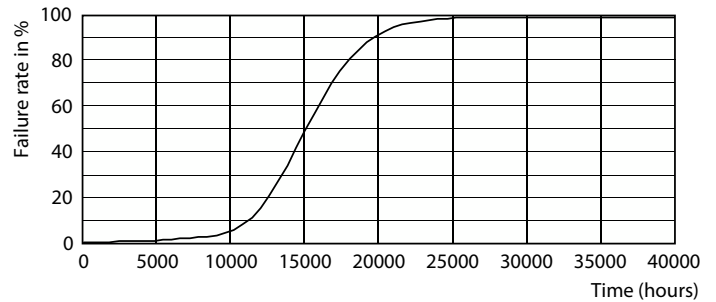

Product gegevens

Algemene informatie	
Lampvoet	E27
Nominale levensduur	15.000 hr
Schakelcyclus	20.000
Lamptype	LED
Meetreferentie van lichtstroom	Sphere
CE-markering	Ja
Conform EU RoHS-richtlijn	Ja
Gegevens lichttechniek	
Kleurcode	827 [CCT of 2700K]
Lichtstroom	806 lm
Kleuraanduiding	Warmwit (WW)
Gecorreleerde kleurtemperatuur (nom.)	2700 K
Lichtrendement (gespec.) (nom.)	124,00 lm/W
Kleurconsistentie	<6
Kleurweergave-index (CRI)	80
LLMF bij einde nominale levensduur (nom.)	70 %

CorePro LED kaars- en kogellampen - Glas

Fotometrische gegevens

Spectral Power Distribution Colour - CorePro LEDLusterND6.5-60W P45 E27827CLG

Levensduur

Lumen Maintenance Diagram - CorePro LEDLusterND6.5-60W P45 E27827CLG