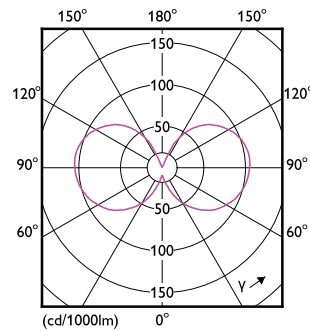

Product gegevens

Algemene informatie	
Lampvoet	E27
Nominale levensduur	15.000 hr
Schakelcyclus	20.000
Lamptype	LED
Meetreferentie van lichtstroom	Sphere
CE-markering	Ja
Conform EU RoHS-richtlijn	Ja
Gegevens lichttechniek	
Kleurcode	827 [CCT of 2700K]
Lichtstroom	806 lm
Kleuraanduiding	Warmwit (WW)
Gecorreleerde kleurtemperatuur (nom.)	2700 K
Lichtrendement (gespec.) (nom.)	124,00 lm/W
Kleurconsistentie	<6
Kleurweergave-index (CRI)	80
LLMF bij einde nominale levensduur (nom.)	70 %

Maatschets

Product	D	C
CorePro LEDLusterND6.5-60W P45 E27827CLG	45 mm	78 mm

Fotometrische gegevens

General uniform lighting - CorePro LEDLusterND6.5-60W P45 E27827CLG

Light Distribution Diagram - CorePro LEDLusterND6.5-60W P45 E27827CLG