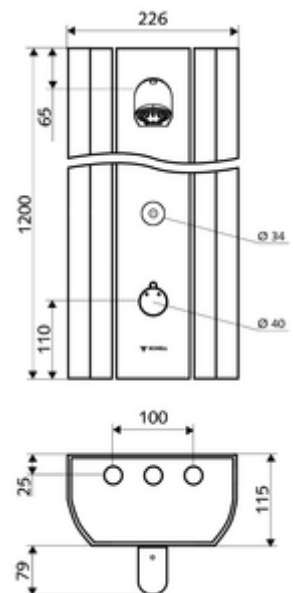

Technische gegevens

- Instelmogelijkheden via SWS/SSC
  - Bedieningskracht (licht / gemiddeld / moeilijk)
  - Manuele programmering (uit / aan)
  - Max. looptijd (1 - 950 s)
  - Stagnatiespoeling (uit/1 - 1000 s, om de 1 - 250 uur na laatste spoeling/om de 1 - 250 uur)
  - Blokkeertijd bediening (uit / 1 - 255 s, time-out 1 - 2000 min)
- Instelmogelijkheden via manuele programmering
  - Max. looptijd (10 - 360 s in 10 programmaniveaus, fabrieksinstelling 20 s)
  - Stagnatiespoeling (uit/20 s, om de 24 uur)
- Debiet: max. 9 l/min drukonafhankelijk
- Werkdruk: 1,0 - 5,0 bar
- Max. rustdruk: 8 bar
- Max. werkingstemperatuur: 70 °C kortstondig
- Werkstof: Bediening Messing; Douchekop Messing conform de Duitse drinkwaterverordening; Behuizing Aluminium; Watertraject Ontzinkingsbestendig messing conform de Duitse drinkwaterverordening
- Oppervlak: Bediening Chroom; Douchekop Chroom; Behuizing Aluminium geborsteld, geanodiseerd
- Afmetingen: B 226 mm x H 1200 mm x D 115 mm
- Aansluiting: 2x DN 15 G 1/2 M
- Certificaten: Belgaqua

Leveringsgegevens

- Gewicht: 13,76 kg/Stuks
- Verpakkingseenheid: 1