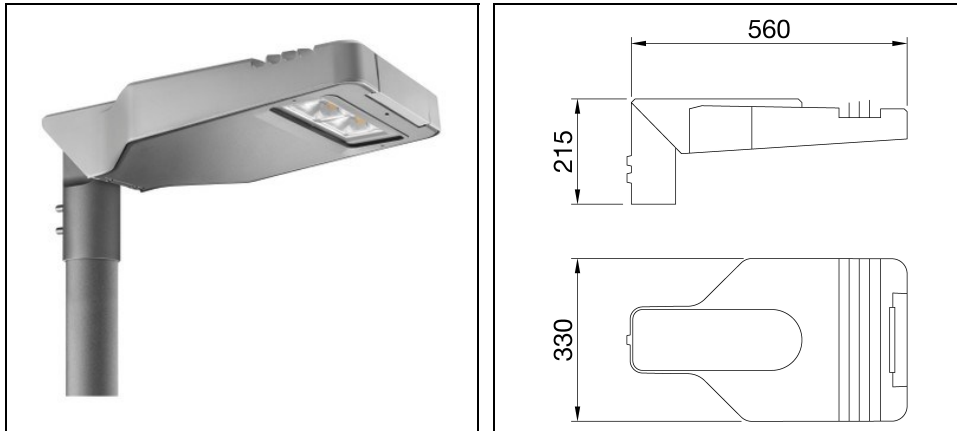

ROAD [5] MINI 2X3 LED WIDE

Bestelnr. GWR5252M

Omschrijving

Straatverlichtingsarmatuur met afscherming, frame en mastbevestiging in EN AB46100 gegoten aluminium met laag kopergehalte:

- Polyester poedercoating
- High-power LED
- Metalen printplaat
- Overspanningsbeveiliging tot 10kV
- Veiligheidsschakelaar
- PA6.6 + FV bedradingsplaat
- Kabelinvoer via PG13,5
- Optisch systeem van hoogreflecterend aluminium
- Afscherming van vlak veiligheidsglas (dikte 4 mm)
- Opening- en sluitsysteem met geïntegreerde handgreep aan de voorzijde
- Geschikt voor omgevingstemperaturen tot 50°C, maar met reductie van de voedingsstroom zoals aangegeven in de handleiding
- Geschikt voor paaltop- en wandinstallatie, verstelbaar in stappen van 5°
- L90B10 (Tq 25°C) > 115.000 h; L90B10 (Tq 50°C) = 115.000 h

Product gegevens

ETIM Groep:	EG000027	ETIM Klasse:	EC000062
-------------	----------	--------------	----------

Algemene informatie

Lamphouder:	LED	Lichtbron:	LED
Reële lichtstroom [lm]:	5400	Armatuur wattage [W]:	37 W
Specifieke lichtstroom [lm/W]:	146	CRI:	70
Kleurtemperatuur [K]:	4000	Kleur / Afwerking:	GR-RAL9006 / Grijs RAL9006
IP waarde:	IP66	IK-J-xxIP:	IK08 5J xx5
Beschermingsklasse:	II	Optiek:	WIDE - Wegoptiek
Nettogewicht [kg]:	6.205	Totale lengte [mm]:	560
Totale breedte [mm]:	330	Totale hoogte [mm]:	215