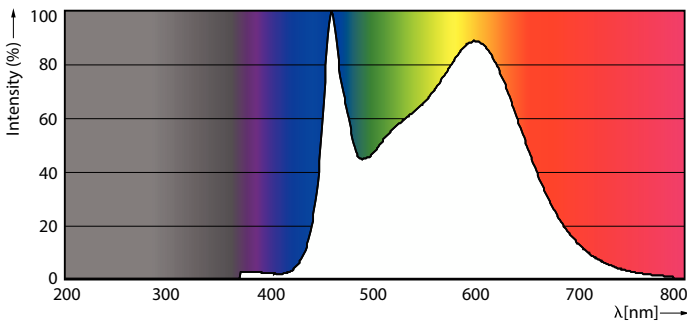

Fotometrische gegevens

Spectral Power Distribution Colour - CorePro LEDLusterND6.5-60W P45 E14840FRG

General uniform lighting - CorePro LEDLusterND6.5-60W P45 E14840FRG