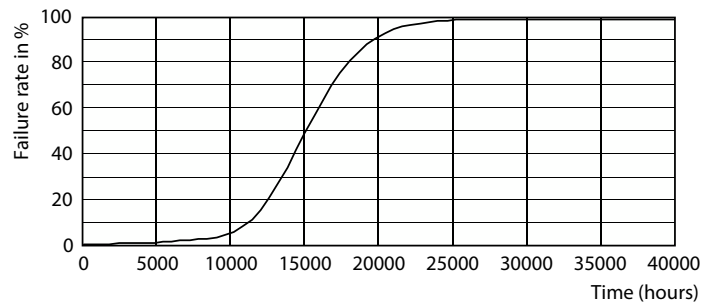

CorePro LED kaars- en kogellampen - Glas

Fotometrische gegevens

Light Distribution Diagram - CorePro LEDLusterND6.5-60W P45 E14840FRG

Levensduur

Lumen Maintenance Diagram - CorePro LEDLusterND6.5-60W P45 E14840FRG

Life Expectancy Diagram - CorePro LEDLusterND6.5-60W P45 E14840FRG