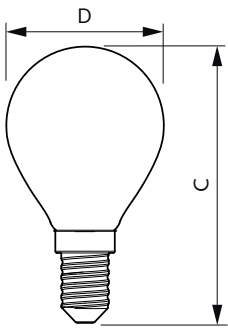

Maatschets

Product	D	C
CorePro LEDLusterND6.5-60W P45 E14840FRG	45 mm	80 mm

Fotometrische gegevens

Spectral Power Distribution Colour - CorePro LEDLusterND6.5-60W P45 E14840FRG

General uniform lighting - CorePro LEDLusterND6.5-60W P45 E14840FRG