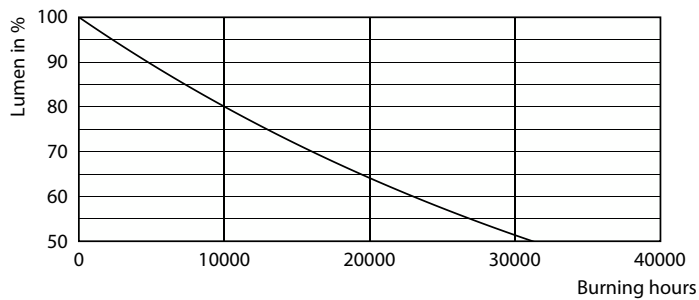

CorePro LED kaars- en kogellampen - Glas

Fotometrische gegevens

Light Distribution Diagram - CorePro LEDLusterND6.5-60W P45 E14840FRG

Levensduur

Lumen Maintenance Diagram - CorePro LEDLusterND6.5-60W P45 E14840FRG

Life Expectancy Diagram - CorePro LEDLusterND6.5-60W P45 E14840FRG