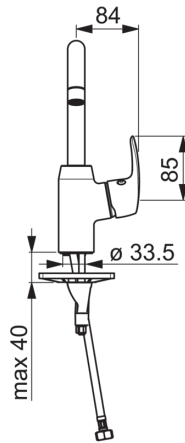

HANSAPINTO

WASTAFELKRAAN

45092283

EAN: 4057304003103

- Badkamer
- Eengreeps, zijbediend
- Chroom
- Draaibare uitloop, Draaibereik beperkende optie
- PCA® perlator voor een drukonafhankelijke doorstroom, CASCADE® perlator
- brass
- Hendel met warm-koud-aanduiding, Eengreeps bediend
- Temperatuurbegrenzer, Temperatuurbegrenzer (achteraf instelbaar)
- ø 40 mm keramisch binnenwerk voor debiet en temperatuur instelling
- Flexibele aansluitslangen
- 3S-installatie, Kraanhuis gemaakt van DZR messing

Technische gegevens

Doorstromingseigenschappen

Doorstroomhoeveelheid bij 3 bar

6.0 l/min

Technische eigenschappen

DN-maat
Warmwatertoevoer
Werkdruk
Aansluitmaat

DN15
max. +80°C
0.5-10 bar
G3/8

Voorschriften

EN-norm

EN 817

Typegoedkeuringen

DVGW
ABP

DW-6506CS0561
P-IX 29696/IA

Reserveonderdelen

SP45092283

Naam	Code
01 Hoge uitloop, L=148	59914479
02 Mousseur, STD M22x1 CC A	59914436
03 Begrenzer, 120°	59914429
03 Begrenzer, 60°/0°	59914264
04 Dichting uitloop	59914431
05 Binnenwerk , 4.0 Classic	59914129
06 Schroefring, M42 x1,5, SW 38	59914128
07 Kap	59914454
08 Hendel	59914480
09 Wasser	59913653
10 Bevestigingsschroeven, M8x1, L=130	59914474
11 Bevestigingsset	59914475
N.l. Wastegarnituur, (2019-)	59914764