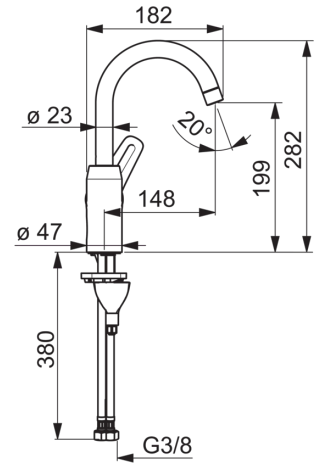

HANSAPINTO

WASTAFELKRAAN

45092283

EAN: 4057304003103

- Badkamer
- Eengreeps, zijbediend
- Chroom
- Draaibare uitloop, Draaibereik beperkende optie
- PCA® perlator voor een drukonafhankelijke doorstroom, CASCADE® perlator
- brass
- Hendel met warm-koud-aanduiding, Eengreeps bediend
- Temperatuurbegrenzer, Temperatuurbegrenzer (achteraf instelbaar)
- ø 40 mm keramisch binnenwerk voor debiet en temperatuur instelling
- Flexibele aansluitslangen
- 3S-installatie, Kraanhuis gemaakt van DZR messing

Technische gegevens

Doorstromingseigenschappen

Doorstroomhoeveelheid bij 3 bar

6.0 l/min

Technische eigenschappen

DN-maat
Warmwatertoevoer
Werkdruk
Aansluitmaat

DN15
max. +80°C
0.5-10 bar
G3/8

Voorschriften

EN-norm

EN 817

Typegoedkeuringen

DVGW
ABP

DW-6506CS0561
P-IX 29696/IA

Reserveonderdelen

SP45092283

Naam	Code
01 Hoge uitloop, L=148	59914479
02 Mousseur, STD M22x1 CC A	59914436
03 Begrenzer, 120°	59914429
03 Begrenzer, 60°/0°	59914264
04 Dichting uitloop	59914431
05 Binnenwerk , 4.0 Classic	59914129
06 Schroefring, M42 x1,5, SW 38	59914128
07 Kap	59914454
08 Hendel	59914480
09 Wasser	59913653
10 Bevestigingsschroeven, M8x1, L=130	59914474
11 Bevestigingsset	59914475
N.l. Wastegarnituur, (2019-)	59914764