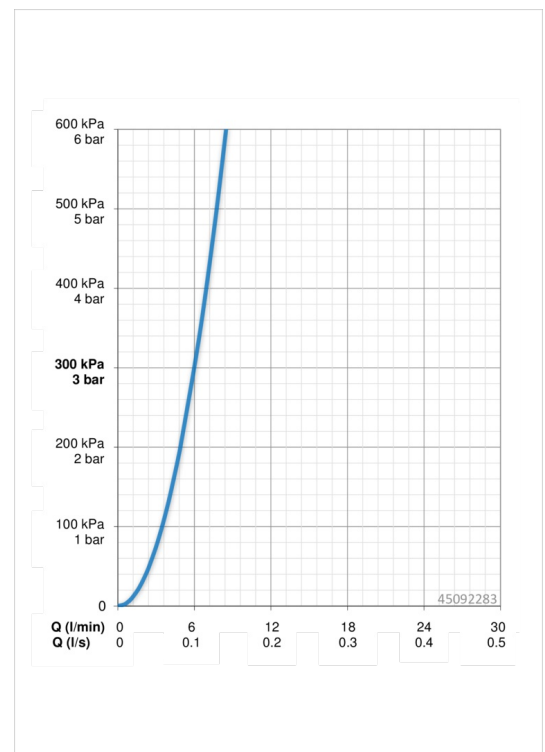

Typegoedkeuringen

DVGW
ABP

DW-6506CS0561
P-IX 29696/IA