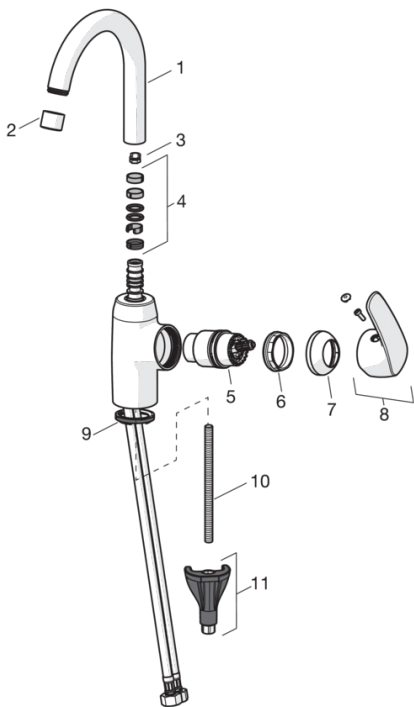

HANSAPINTO

WASTAFELKRAAN

45092283

EAN: 4057304003103

- Badkamer
- Eengreeps, zijbediend
- Chroom
- Draaibare uitloop, Draaibereik beperkende optie
- PCA® perlator voor een drukonafhankelijke doorstroom, CASCADE® perlator
- brass
- Hendel met warm-koud-aanduiding, Eengreeps bediend
- Temperatuurbegrenzer, Temperatuurbegrenzer (achteraf instelbaar)
- ø 40 mm keramisch binnenwerk voor debiet en temperatuur instelling
- Flexibele aansluitslangen
- 3S-installatie, Kraanhuis gemaakt van DZR messing

Technische gegevens

Doorstromingseigenschappen

Doorstroomhoeveelheid bij 3 bar

6.0 l/min

Technische eigenschappen

DN-maat
Warmwatertoevoer
Werkdruk
Aansluitmaat

DN15
max. +80°C
0.5-10 bar
G3/8

Voorschriften

EN-norm

EN 817

Typegoedkeuringen

DVGW
ABP

DW-6506CS0561
P-IX 29696/IA

Reserveonderdelen

SP45092283

Naam	Code
01 Hoge uitloop, L=148	59914479
02 Mousseur, STD M22x1 CC A	59914436
03 Begrenzer, 120°	59914429
03 Begrenzer, 60°/0°	59914264
04 Dichting uitloop	59914431
05 Binnenwerk , 4.0 Classic	59914129
06 Schroefring, M42 x1,5, SW 38	59914128
07 Kap	59914454
08 Hendel	59914480
09 Wasser	59913653
10 Bevestigingsschroeven, M8x1, L=130	59914474
11 Bevestigingsset	59914475
N.l. Wastegarnituur, (2019-)	59914764