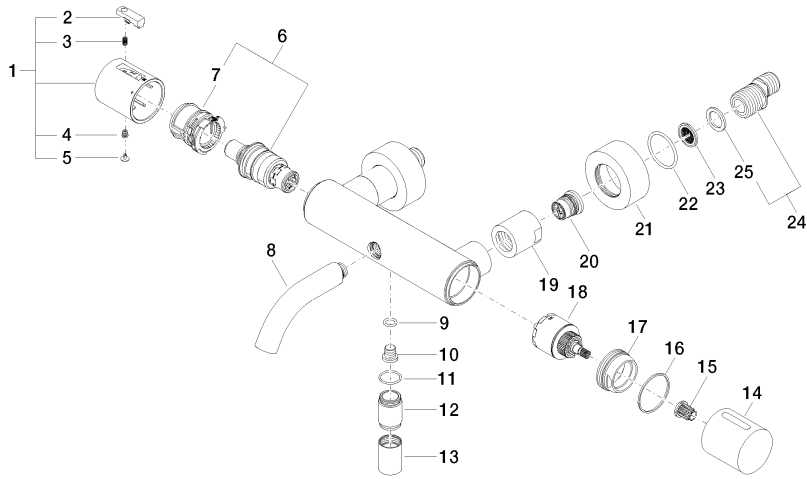

**META Wannen-Thermostat für Wandmontage ohne Garnitur - Dark Platinum gebürstet**

META

34 201 979

- Ausladung 210 mm
- runder Normalstrahl
- Drehumstellung mit Mengenregulierung und Absperrfunktion
- Brauseabgang 3/8"
- Schubrosetten Ø 60 mm
- Anschluss 1/2"
- Stichmaß 150 mm ± 15 mm
- Durchfluss max. 16,9 l/min bei 3 bar Fließdruck

34 201 979

mm [inches]

**Durchflussdiagramm**

**Codes & Standards**

DIN 4109

ISO 3822

Ü-Zeichen

**META Wannen-Thermostat für Wandmontage ohne Garnitur - Dark Platinum  
gebürstet**

---

META

34 201 979  
Zertifikate

---

LGA\_18

34 201 979

Ersatzteile für die  
anderen  
Oberflächenvarianten  
finden Sie hier:  
Chrom

META Wannen-Thermostat für Wandmontage ohne Garnitur - Dark Platinum  
gebürstet

---

META

34 201 979

**Ersatzteilstückliste**