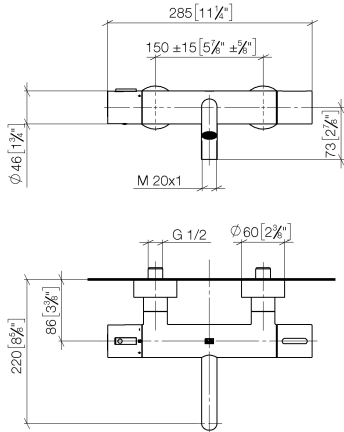

**META Wannen-Thermostat für Wandmontage ohne Garnitur - Dark Platinum gebürstet**

META

34 201 979

- Ausladung 210 mm
- runder Normalstrahl
- Drehumstellung mit Mengenregulierung und Absperrfunktion
- Brauseabgang 3/8"
- Schubrosetten Ø 60 mm
- Anschluss 1/2"
- Stichmaß 150 mm ± 15 mm
- Durchfluss max. 16,9 l/min bei 3 bar Fließdruck

34 201 979

mm [inches]

**Durchflussdiagramm**

**Codes & Standards**

DIN 4109

ISO 3822

Ü-Zeichen

**META Wannen-Thermostat für Wandmontage ohne Garnitur - Dark Platinum  
gebürstet**