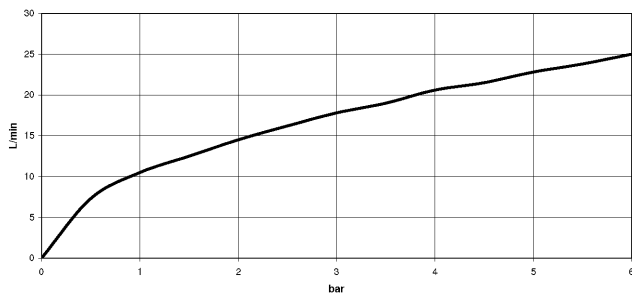

Durchflussdiagramm

Codes & Standards

DIN 4109

ISO 3822

Ü-Zeichen