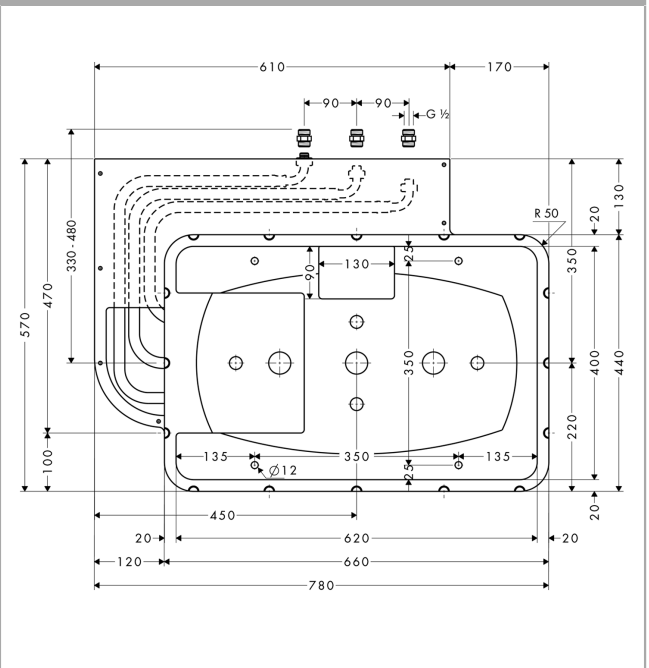

Raindance Rainmaker
inbouwdeel voor hoofddouche 680/460 1jet
 Finish: Artikelnummer: **28414180**

Beschrijving

Artikeldetails

Vrijblijvende advies verkoopprijs excl. BTW	152,15 €
Vrijblijvende advies verkoopprijs incl. BTW	184,10 €

Productfoto

Maattekening

Raindance Rainmaker
inbouwdeel voor hoofddouche 680/460 1jet
Finish: Artikelnummer: **28414180**

Inbouwvoorbeeld

Raindance Rainmaker
inbouwdeel voor hoofddouche 680/460 1jet
 Finish: Artikelnummer: **28414180**

Explosietekening

Bouwjaar: >05/08

Raindance Rainmaker
inbouwdeel voor hoofddouche 680/460 1jet
Finish: Artikelnummer: **28414180**

Reserveonderdelenlijst

Bouwjaar: >05/08

Regel	Beschrijving	Artikelnummer	Prijs incl. BTW	VE
1	aansluiting	97719000	17,91 €	1
2	aansluitslang 800 mm G $\frac{1}{2}$ x G $\frac{1}{2}$	25963000	55,90 €	1
3	bevestigingsmateriaal	97722000	55,90 €	1
4	contactdoos	97721000	70,30 €	1
5	O-ring 11x2	98127000	2,90 €	1