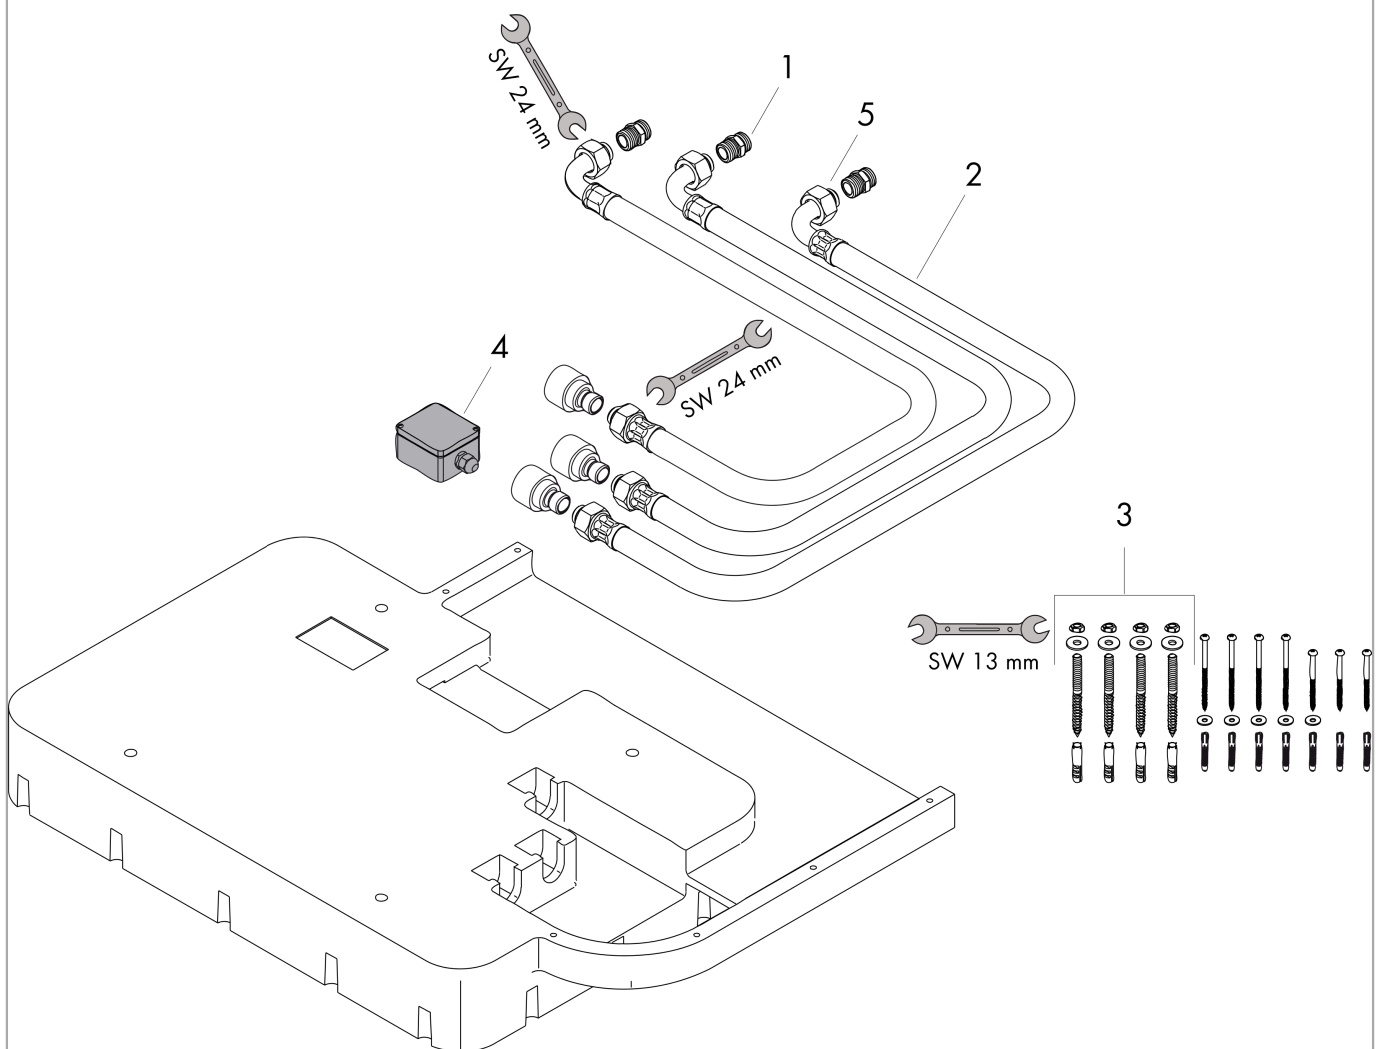

Raindance Rainmaker
inbouwdeel voor hoofddouche 680/460 1jet
 Finish: Artikelnummer: **28414180**

Beschrijving

Artikeldetails

Vrijblijvende advies verkoopprijs excl. BTW	152,15 €
Vrijblijvende advies verkoopprijs incl. BTW	184,10 €

Productfoto

Maattekening

Raindance Rainmaker
inbouwdeel voor hoofddouche 680/460 1jet
Finish: Artikelnummer: **28414180**

Inbouwvoorbeeld

Raindance Rainmaker
inbouwdeel voor hoofddouche 680/460 1jet
 Finish: Artikelnummer: **28414180**

Explosietekening

Bouwjaar: >05/08

Raindance Rainmaker
inbouwdeel voor hoofddouche 680/460 1jet
Finish: Artikelnummer: **28414180**

Reserveonderdelenlijst

Bouwjaar: >05/08

Regel	Beschrijving	Artikelnummer	Prijs incl. BTW	VE
1	aansluiting	97719000	17,91 €	1
2	aansluitslang 800 mm G $\frac{1}{2}$ x G $\frac{1}{2}$	25963000	55,90 €	1
3	bevestigingsmateriaal	97722000	55,90 €	1
4	contactdoos	97721000	70,30 €	1
5	O-ring 11x2	98127000	2,90 €	1