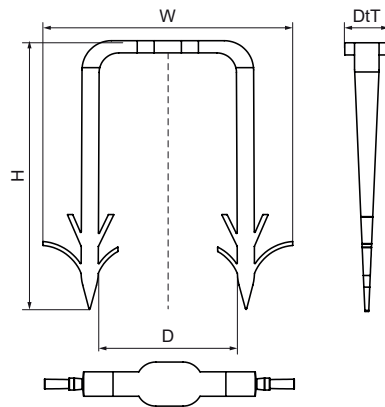

Walraven Tacker Clamp POM

(01522)

Features & benefits

Product Number	Outside Pipe Diameter	Total Height	Total Width	Total Depth	Maximum Number of Tubes
Reference Letter	<i>D</i>	<i>H</i>	<i>W</i>	<i>DtT</i>	
Unit description	<i>mm</i>	<i>mm</i>	<i>mm</i>	<i>mm</i>	
0870028	28	55	51	9	1