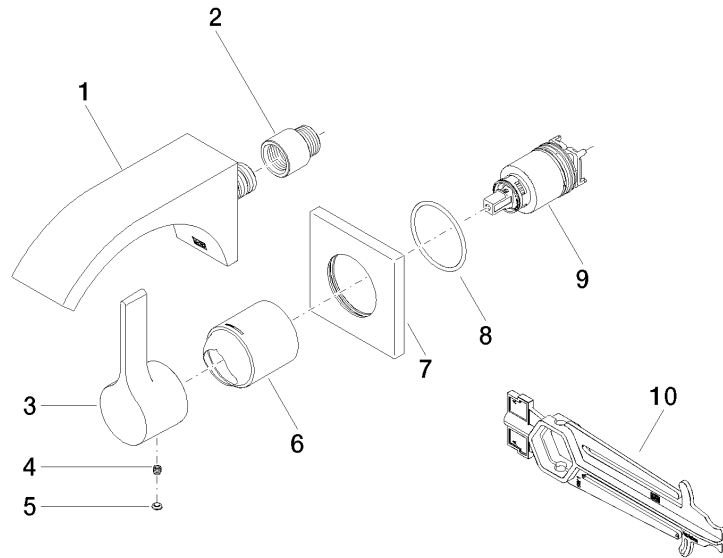

36 860 811

- Ausladung 160 mm
- starrer Auslauf
- rechteckiger luftangereicherter Strahl
- Bohrungsdurchmesser Auslauf 37 mm
- Bohrungsdurchmesser Einhandbatterie 57 mm
- Rosette für Mischer 80 x 80 mm
- Durchfluss max. 4,5 l/min
- bleifrei
- Dieses Produkt leistet einen Beitrag zur Erfüllung der Vorgaben von nachhaltigen Gebäudezertifizierungen, z.B. LEED®, BREEAM®, DGNB

Codes & Standards

NSF372

NSF61

CYO Waschtisch-Wand-Einhandbatterie ohne Ablaufgarnitur - Dark Chrome

CYO

36 860 811

Zertifikate

IAPMO_6397

IAPMO_N-4976

36 860 811

Ersatzteile für die
anderen
Oberflächenvarianten
finden Sie hier:
Chrom

CYO Waschtisch-Wand-Einhandbatterie ohne Ablaufgarnitur - Dark Chrome

CYO

36 860 811

Ersatzteilstückliste

Nr.	Artikelnummer	Benennung	Verbaumenge	Lieferzeit
	13 800 811-19	CYO Waschtisch-Wand-Auslauf ohne Ablaufgarnitur - Dark Chrome	10	20