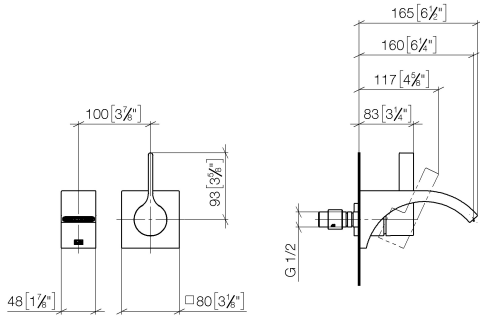

36 860 811

- Ausladung 160 mm
- starrer Auslauf
- rechteckiger luftangereicherter Strahl
- Bohrungsdurchmesser Auslauf 37 mm
- Bohrungsdurchmesser Einhandbatterie 57 mm
- Rosette für Mischer 80 x 80 mm
- Durchfluss max. 4,5 l/min
- bleifrei
- Dieses Produkt leistet einen Beitrag zur Erfüllung der Vorgaben von nachhaltigen Gebäudezertifizierungen, z.B. LEED®, BREEAM®, DGNB

	Dark Chrome	36 860 811-19
	Chrom	36 860 811-00
	Platin gebürstet	36 860 811-06
	Messing gebürstet (23kt Gold)	36 860 811-28
	Dark Platinum gebürstet	36 860 811-99

36 860 811

mm [inches]

Durchflussdiagramm