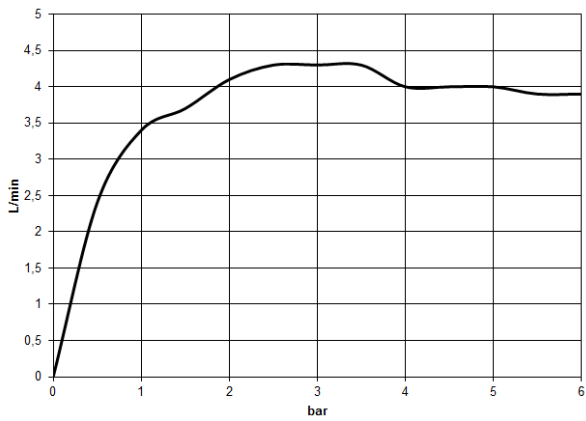

36 860 811

- Ausladung 160 mm
- starrer Auslauf
- rechteckiger luftangereicherter Strahl
- Bohrungsdurchmesser Auslauf 37 mm
- Bohrungsdurchmesser Einhandbatterie 57 mm
- Rosette für Mischer 80 x 80 mm
- Durchfluss max. 4,5 l/min
- bleifrei
- Dieses Produkt leistet einen Beitrag zur Erfüllung der Vorgaben von nachhaltigen Gebäudezertifizierungen, z.B. LEED®, BREEAM®, DGNB

	Dark Chrome	36 860 811-19
	Chrom	36 860 811-00
	Platin gebürstet	36 860 811-06
	Messing gebürstet (23kt Gold)	36 860 811-28
	Dark Platinum gebürstet	36 860 811-99

36 860 811

mm [inches]

Durchflussdiagramm