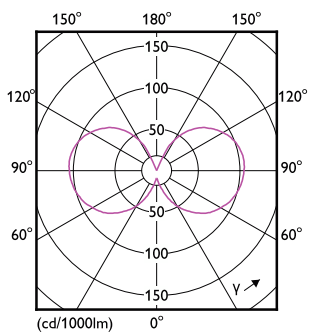

EAN/UPC - Case	8719514347595
----------------	---------------

Maatschets

Product	D	C
CorePro LEDLusterND6.5-60W P45 E14840CLG	45 mm	80 mm

Fotometrische gegevens

Light Distribution Diagram - CorePro LEDLusterND6.5-60W P45 E14840CLG