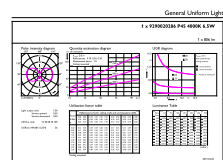

EAN/UPC - Case	8719514347595
----------------	---------------

Maatschets

Product	D	C
CorePro LEDLusterND6.5-60W P45 E14840CLG	45 mm	80 mm

Fotometrische gegevens

Light Distribution Diagram - CorePro LEDLusterND6.5-60W P45 E14840CLG