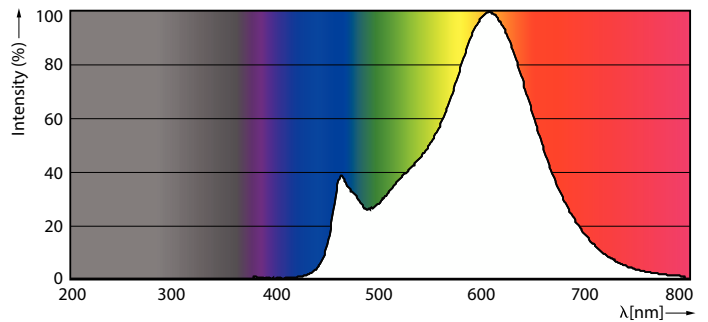

Light Distribution Diagram - CorePro LEDLusterND6.5-60W P45 E14827CLG

Spectral Power Distribution Colour - CorePro LEDLusterND6.5-60W P45 E14827CLG