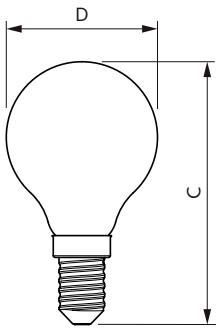

Maatschets

Product	D	C
CorePro LEDLusterND6.5-60W P45 E14827CLG	45 mm	80 mm

Fotometrische gegevens

Light Distribution Diagram - CorePro LEDLusterND6.5-60W P45 E14827CLG

Spectral Power Distribution Colour - CorePro LEDLusterND6.5-60W P45 E14827CLG