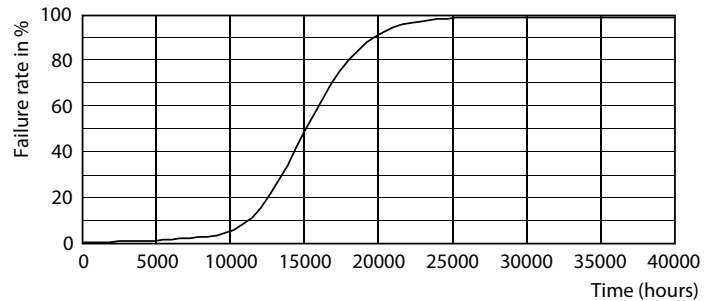

Life Expectancy Diagram - CorePro LEDLusterND6.5-60W P45 E14827CLG