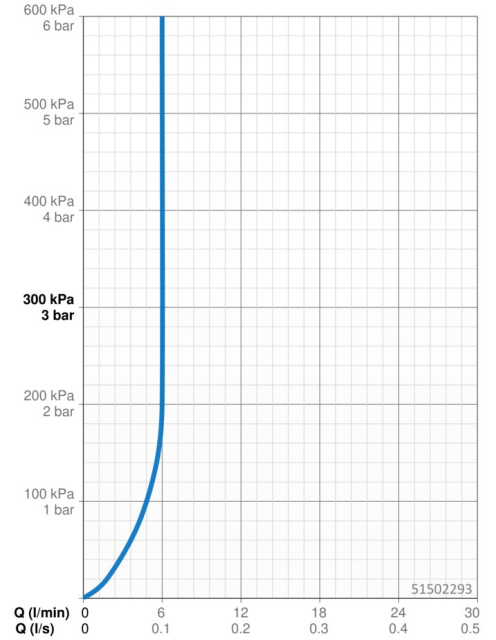

Technische gegevens

Doorstromingseigenschappen

Doorstroomhoeveelheid bij 3 bar (met debietregelaar) **6.0 l/min**

Technische eigenschappen

DN-maat **DN15**
 Warmwatertoevoer **max. +70°C**
 Werkdruk **0.5-10 bar**
 Aansluitmaat **G3/8**
 Projection **110 mm**
 Terugstroom beveiliging (EN1717) **AA**
 Materiaal **brass**

Voorschriften

EN-norm **EN 817**
 Geluidsklasse **I (ISO3822)**

Toestemmingen en Verklaringen

KIWA **K6116/08**
 DVGW **NW-6506BP0361**
 ABP **P-IX 29493/IA**
 EPD **S-P-06391**

Duurzaamheid

EPD module A1 (kg CO2 eq.) **7,86**
 EPD module A2 (kg CO2 eq.) **0,38**
 EPD module A3 (kg CO2 eq.) **0,74**
 EPD module A1-A3 (kg CO2 eq.) **8,99**
 EPD module A4 (kg CO2 eq.) **0,25**
 EPD module B7 (kg CO2 eq.) **1854,00**
 EPD module C2 (kg CO2 eq.) **0,02**
 EPD module C3 (kg CO2 eq.) **0,02**
 EPD module C4 (kg CO2 eq.) **0,07**
 EPD module D (kg CO2 eq.) **-6,39**