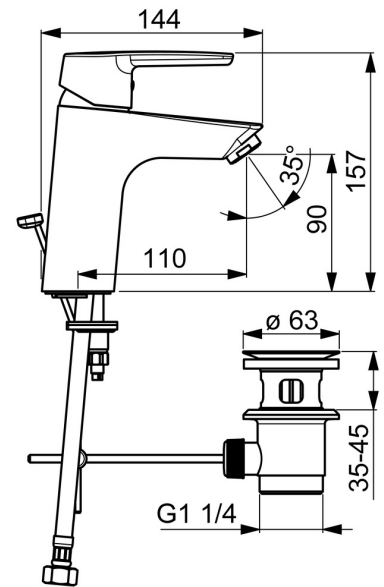

EAN: 4057304002786
static.hansa.com/51502293

- Wastafel
- Eengreeps
- Wastafelmontage
- Chrom
- Vaste uitloop
- PCA® mousseur voor een drukonafhankelijke doorstroom
- Hendel met warm-koud-aanduiding, Eengreeps bediend
- Afvoergarnituur met trekstang
- Temperatuurbegrenzer, Temperatuurbegrenzer (achteraf instelbaar)
- \varnothing 35 mm keramisch binnenwerk voor debiet en temperatuur instelling
- Flexibele aansluitslang(en)
- Kraanhuis gemaakt van DZR messing, Rapid-montagesysteem

Technische gegevens

Doorstromingseigenschappen

Doorstroomhoeveelheid bij 3 bar (met debietregelaar) **6.0 l/min**

Technische eigenschappen

DN-maat **DN15**
 Warmwatertoevoer **max. +70°C**
 Werkdruk **0.5-10 bar**
 Aansluitmaat **G3/8**
 Projection **110 mm**
 Terugstroom beveiliging (EN1717) **AA**
 Materiaal **brass**

Reserveonderdelen

SP51402293

	Naam	Code
01	Hendel Chrom	59914417
01	Lange hendel Chrom	59914633
02	Kap, 33x3 mm Chrom	59912504
03	Temperature adjustment limiter	59912325
04	Schroefring, M40x1, SW30	59913210
05	Binnenwerk, 3.5 Classic	59913075
06	Mousseur, M24x1 A, low pressure Chrom	59902692
06	Mousseur, M24x1, 6 l/min Chrom	59913727
07	Bevestigingsschroeven, M8x1, L=140	59912474
08	Bevestigingsset	59910749
N.I.	Wastegarnituur Chrom	59904620
N.I.	Flexibele aansluitingen, L=430, G3/8-M10x1	59912515
N.I.	Trekstang	59914464
N.I.	Wastegarnituur, (2019-) Chrom	59914764