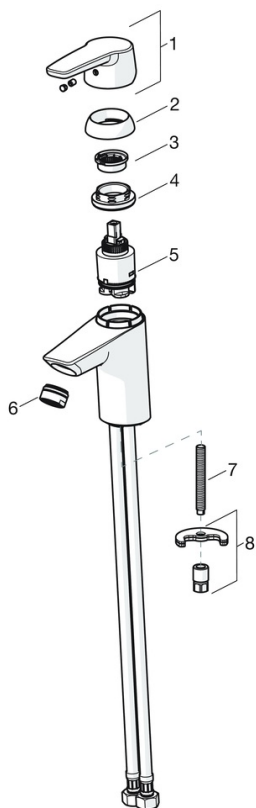

EAN: 4057304002786
static.hansa.com/51502293

- Wastafel
- Eengreeps
- Wastafelmontage
- Chrom
- Vaste uitloop
- PCA® mousseur voor een drukonafhankelijke doorstroom
- Hendel met warm-koud-aanduiding, Eengreeps bediend
- Afvoergarnituur met trekstang
- Temperatuurbegrenzer, Temperatuurbegrenzer (achteraf instelbaar)
- \varnothing 35 mm keramisch binnenwerk voor debiet en temperatuur instelling
- Flexibele aansluitslang(en)
- Kraanhuis gemaakt van DZR messing, Rapid-montagesysteem

Technische gegevens

Doorstromingseigenschappen

Doorstroomhoeveelheid bij 3 bar (met debietregelaar) **6.0 l/min**

Technische eigenschappen

DN-maat **DN15**
 Warmwatertoevoer **max. +70°C**
 Werkdruk **0.5-10 bar**
 Aansluitmaat **G3/8**
 Projection **110 mm**
 Terugstroom beveiliging (EN1717) **AA**
 Materiaal **brass**

Voorschriften

EN-norm **EN 817**
 Geluidsklasse **I (ISO3822)**

Toestemmingen en Verklaringen

KIWA **K6116/08**
 DVGW **NW-6506BP0361**
 ABP **P-IX 29493/IA**
 EPD **S-P-06391**

Duurzaamheid

EPD module A1 (kg CO2 eq.) **7,86**
 EPD module A2 (kg CO2 eq.) **0,38**
 EPD module A3 (kg CO2 eq.) **0,74**
 EPD module A1-A3 (kg CO2 eq.) **8,99**
 EPD module A4 (kg CO2 eq.) **0,25**
 EPD module B7 (kg CO2 eq.) **1854,00**
 EPD module C2 (kg CO2 eq.) **0,02**
 EPD module C3 (kg CO2 eq.) **0,02**
 EPD module C4 (kg CO2 eq.) **0,07**
 EPD module D (kg CO2 eq.) **-6,39**

Reserveonderdelen

SP51402293

	Naam	Code
01	Hendel Chrom	59914417
01	Lange hendel Chrom	59914633
02	Kap, 33x3 mm Chrom	59912504
03	Temperature adjustment limiter	59912325
04	Schroefring, M40x1, SW30	59913210
05	Binnenwerk, 3.5 Classic	59913075
06	Mousseur, M24x1 A, low pressure Chrom	59902692
06	Mousseur, M24x1, 6 l/min Chrom	59913727
07	Bevestigingsschroeven, M8x1, L=140	59912474
08	Bevestigingsset	59910749
N.I.	Wastegarnituur Chrom	59904620
N.I.	Flexibele aansluitingen, L=430, G3/8-M10x1	59912515
N.I.	Trekstang	59914464
N.I.	Wastegarnituur, (2019-) Chrom	59914764