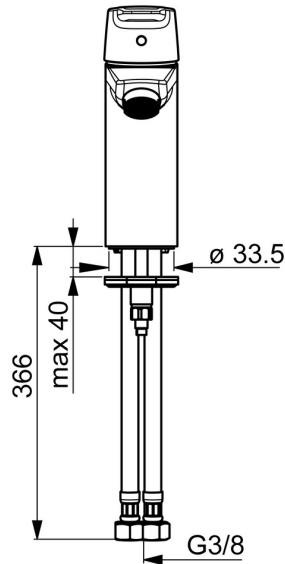

EAN: 4057304002786
static.hansa.com/51502293

- Wastafel
- Eengreeps
- Wastafelmontage
- Chrom
- Vaste uitloop
- PCA® mousseur voor een drukonafhankelijke doorstroom
- Hendel met warm-koud-aanduiding, Eengreeps bediend
- Afvoergarnituur met trekstang
- Temperatuurbegrenzer, Temperatuurbegrenzer (achteraf instelbaar)
- \varnothing 35 mm keramisch binnenwerk voor debiet en temperatuur instelling
- Flexibele aansluitslang(en)
- Kraanhuis gemaakt van DZR messing, Rapid-montagesysteem

Technische gegevens

Doorstromingseigenschappen

Doorstroomhoeveelheid bij 3 bar (met debietregelaar) **6.0 l/min**

Technische eigenschappen

DN-maat **DN15**
 Warmwatertoevoer **max. +70°C**
 Werkdruk **0.5-10 bar**
 Aansluitmaat **G3/8**
 Projection **110 mm**
 Terugstroom beveiliging (EN1717) **AA**
 Materiaal **brass**

Reserveonderdelen

SP51402293

	Naam	Code
01	Hendel Chrom	59914417
01	Lange hendel Chrom	59914633
02	Kap, 33x3 mm Chrom	59912504
03	Temperature adjustment limiter	59912325
04	Schroefring, M40x1, SW30	59913210
05	Binnenwerk, 3.5 Classic	59913075
06	Mousseur, M24x1 A, low pressure Chrom	59902692
06	Mousseur, M24x1, 6 l/min Chrom	59913727
07	Bevestigingsschroeven, M8x1, L=140	59912474
08	Bevestigingsset	59910749
N.I.	Wastegarnituur Chrom	59904620
N.I.	Flexibele aansluitingen, L=430, G3/8-M10x1	59912515
N.I.	Trekstang	59914464
N.I.	Wastegarnituur, (2019-) Chrom	59914764