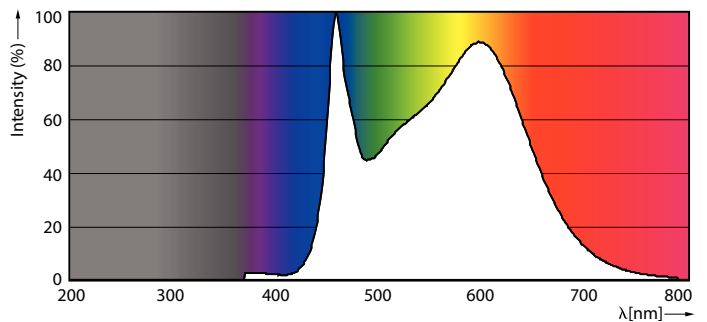

CorePro LED kaars- en kogellampen - Glas

Operationele temperatuur

T-behuizing maximaal (nom.)	55 °C

Dimbaarheid en regelsystemen

Dimbaar	Nee

Eigenschappen behuizing en afmetingen

Lampafwerking	Mat
Lampvorm	B35

Keurmerken en classificaties

Energie-efficiëntielabel	E
Energieverbruik kWh/1.000 uur	7 kWh
EPREL-registratienummer	387444
EyeComfort	Ja

Productgegevens

Productnaam voor bestelling	CorePro LEDCandleND6.5-60WB35 E14 840FRG
Volledige productnaam	CorePro LEDCandleND6.5-60WB35 E14 840FRG
Full EOC	871951434752600
Bestelcode	8719514347526
Materiaalnr. (12NC)	929002028392
Lokale code	34752600
Numerator - Aantal per pak	1
EAN/UPC - product/behuizing	8719514347526
Numerator - Dozen per buitendoos	10
EAN/UPC - Case	8719514347533

Maatschets

Product	D	C
CorePro LEDCandleND6.5-60WB35 E14 840FRG	35 mm	97 mm

Fotometrische gegevens

General uniform lighting - CorePro LEDCandleND6.5-60WB35 E14 840FRG

Spectral Power Distribution Colour - CorePro LEDCandleND6.5-60WB35 E14 840FRG