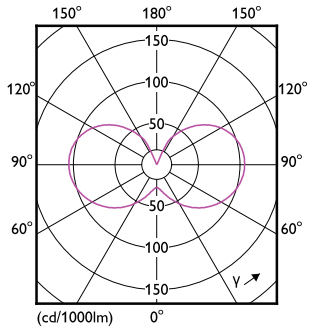

CorePro LED kaars- en kogellampen - Glas

Fotometrische gegevens

Light Distribution Diagram - CorePro LEDCandleND6.5-60WB35 E14 840FRG