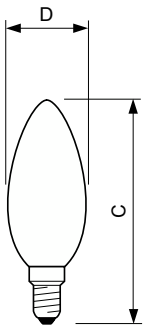

Product gegevens

Algemene informatie	
Lampvoet	E14
Nominale levensduur	15.000 hr
Schakelcyclus	20.000
Lamptype	LED
Meetreferentie van lichtstroom	Sphere
CE-markering	Ja
Conform EU RoHS-richtlijn	Ja
Gegevens lichttechniek	
Kleurcode	840 [CCT of 4000K]
Lichtstroom	806 lm
Kleuraanduiding	Koelwit (CW)
Gecorreleerde kleurtemperatuur (nom.)	4000 K
Lichtrendement (gespec.) (nom.)	124,00 lm/W
Kleurconsistentie	<6
Kleurweergave-index (CRI)	80
LLMF bij einde nominale levensduur (nom.)	70 %

Lampafwerking	Mat
Lampvorm	B35

Keurmerken en classificaties

Energie-efficiëntielabel	E
Energieverbruik kWh/1.000 uur	7 kWh
EPREL-registratienummer	387444
EyeComfort	Ja

Productgegevens

Productnaam voor bestelling	CorePro LEDCandleND6.5-60WB35 E14 840FRG
Volledige productnaam	CorePro LEDCandleND6.5-60WB35 E14 840FRG
Full EOC	871951434752600
Bestelcode	8719514347526
Materiaalnr. (12NC)	929002028392
Lokale code	34752600
Numerator - Aantal per pak	1
EAN/UPC - product/behuizing	8719514347526
Numerator - Dozen per buitendoos	10
EAN/UPC - Case	8719514347533

Maatschets

Product	D	C
CorePro LEDCandleND6.5-60WB35 E14 840FRG	35 mm	97 mm

Fotometrische gegevens

General uniform lighting - CorePro LEDCandleND6.5-60WB35 E14 840FRG

Spectral Power Distribution Colour - CorePro LEDCandleND6.5-60WB35 E14 840FRG