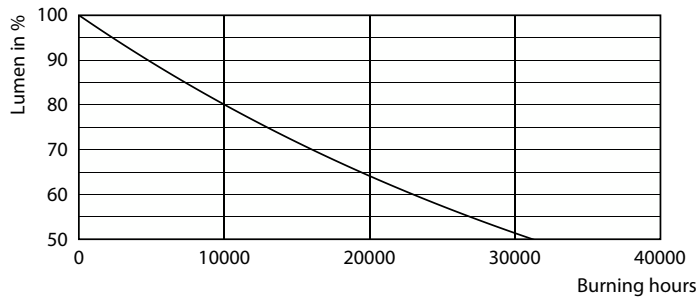

Levensduur

Lumen Maintenance Diagram - CorePro LEDCandleND6.5-60WB35 E14 840FRG