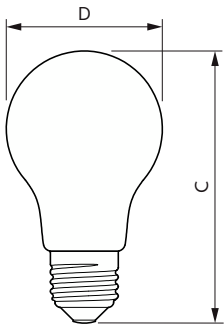

CorePro LEDbulb - Glas

Arbeidsfactor	0.52
Spanning (nom.)	220-240 V
Operationele temperatuur	
T-behuizing maximaal (nom.)	50 °C
Dimbaarheid en regelsystemen	
Dimbaar	Nee
Eigenschappen behuizing en afmetingen	
Lampafwerking	Mat
Lampmateriaal	Glas
Lampvorm	A60
Nettogewicht (per stuk)	0.030 kg
Keurmerken en classificaties	
Energie-efficiëntieklasse	E
Energieverbruik kWh/1.000 uur	9 kWh
EPREL-registratienummer	387425
CE-markering	Ja
Conform EU RoHS-richtlijn	Ja
EyeComfort	Ja
Flikkerwaarde (PstLM)	1

Maatschets

Product	D	C
CorePro LEDBulbND8.5-75W E27 A60 827FR G	60 mm	104 mm

CorePro LEDbulb - Glas

Fotometrische gegevens

General uniform lighting - CorePro LEDBulbND8.5-75W E27 A60 827FR G

Spectral Power Distribution Colour - CorePro LEDBulbND8.5-75W E27 A60 827FR G