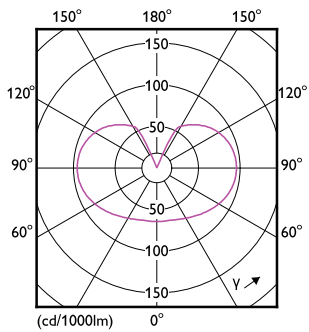

Maatschets

Product	D	C
CorePro LEDBulbND8.5-75W E27 A60 827FR G	60 mm	104 mm

CorePro LEDbulb - Glas

Fotometrische gegevens

General uniform lighting - CorePro LEDBulbND8.5-75W E27 A60 827FR G

Spectral Power Distribution Colour - CorePro LEDBulbND8.5-75W E27 A60 827FR G

Light Distribution Diagram - CorePro LEDBulbND8.5-75W E27 A60 827FR G

Levensduur

Life Expectancy Diagram

Lumen Maintenance Diagram - CorePro LEDBulbND8.5-75W E27 A60 827FR G

CorePro LEDbulb - Glas