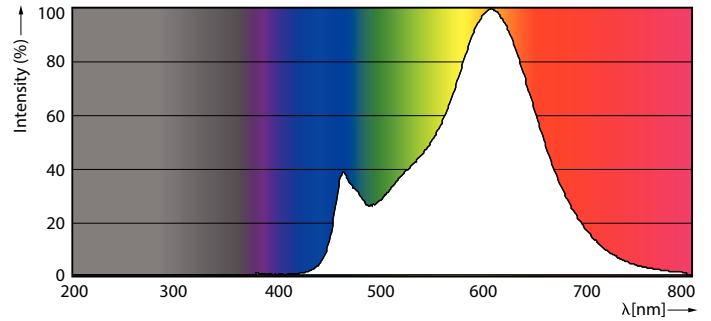

CorePro LEDbulb - Glas

CorePro LEDBulbND8.5-75W E27 A60 827FR G

CorePro, LEDbulb, A60, 75 W, E27, 2700 K, 1055 lm, CRI 80, 15000 hr, Glas

Met een klassieke vormgeving combineren deze LED-lampen de klassieke vormen van gloeilampen met de voordelen van de duurzame LED-technologie. Het is een hele eenvoudige keuze voor mensen die op zoek zijn naar retrofit LED-lampen. Deze CorePro LED-lampen bieden 90% energiebesparingen in vergelijking met conventionele lampen. CorePro LED-lampen leveren een uitstekende lichtkwaliteit in een vintage stijl. CorePro LED-verlichting met een levensduur van 15.000 uur om de onderhoudskosten te verlagen.

Product gegevens

Algemene informatie		Lichtrendement (gespec.) (nom.)	
Lampvoet	E27	Lichtrendement (gespec.) (nom.)	124,00 lm/W
Nominale levensduur	15.000 hr	Kleurconsistentie	<6
Schakelcyclus	20.000	Kleurweergave-index (CRI)	80
Lamptype	LEDbulb	LLMF bij einde nominale levensduur (nom.)	70 %
Meetreferentie van lichtstroom	Sphere	Photobiological safety according to EN 62471	RG1
Garantieperiode	2 jaar	Bedrijfs- en elektrische gegevens	
Gegevens lichttechniek		Ingangsfrequentie	50 to 60 Hz
Kleurcode	827 [CCT of 2700K]	Ingangsfrequentie	50 tot 60 Hz
Bundelhoek (nom.)	300 graden	Energieverbruik	8,5 W
Lichtstroom	1.055 lm	Lampstroom (nom.)	70 mA
Kleuraanduiding	Warm wit (WW)	Overeenkomstig vermogen	75 W
Gecorrleerde kleurtemperatuur (nom.)	2700 K	Opstarttijd (nom.)	0,5 s
		Opwarmtijd tot 60% licht	0,5 s

Maatschets

Product	D	C
CorePro LEDBulbND8.5-75W E27 A60 827FR G	60 mm	104 mm

CorePro LEDbulb - Glas

Fotometrische gegevens

General uniform lighting - CorePro LEDBulbND8.5-75W E27 A60 827FR G

Spectral Power Distribution Colour - CorePro LEDBulbND8.5-75W E27 A60 827FR G