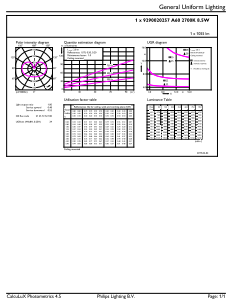

Maatschets

Product	D	C
CorePro LEDBulbND8.5-75W E27 A60 827FR G	60 mm	104 mm

CorePro LEDbulb - Glas

Fotometrische gegevens

General uniform lighting - CorePro LEDBulbND8.5-75W E27 A60 827FR G

Spectral Power Distribution Colour - CorePro LEDBulbND8.5-75W E27 A60 827FR G