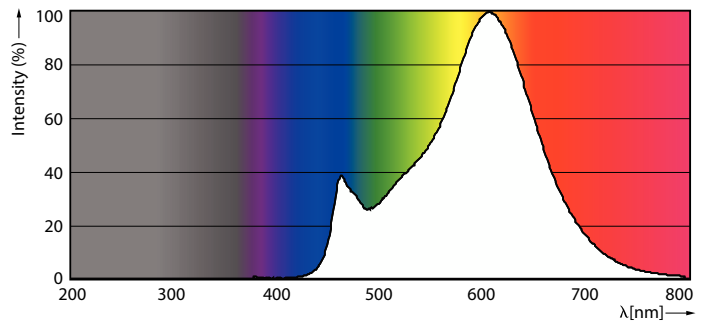

CorePro LED kaars- en kogellampen - Glas

Dimbaarheid en regelsystemen

Dimbaar	Nee

Eigenschappen behuizing en afmetingen

Lampafwerking	Mat
Lampvorm	B35

Keurmerken en classificaties

Energie-efficiëntielabel	E
Energieverbruik kWh/1.000 uur	7 kWh
EPREL-registratienummer	387443
EyeComfort	Ja

Productgegevens

Productnaam voor bestelling	CorePro LEDCandleND6.5-60W B35 E14827FRG

Volledige productnaam	CorePro LEDCandleND6.5-60W B35 E14827FRG
Full EOC	871951434750200
Bestelcode	8719514347502
Materiaalnr. (12NC)	929002028292
Lokale code	34750200
Numerator - Aantal per pak	1
EAN/UPC - product/behuizing	8719514347502
Numerator - Dozen per buitendoos	10
EAN/UPC - Case	8719514347519

Maatschets

Product	D	C
CorePro LEDCandleND6.5-60W B35 E14827FRG	35 mm	97 mm

Fotometrische gegevens

General uniform lighting - CorePro LEDCandleND6.5-60W B35 E14827FRG

Spectral Power Distribution Colour - CorePro LEDCandleND6.5-60W B35 E14827FRG