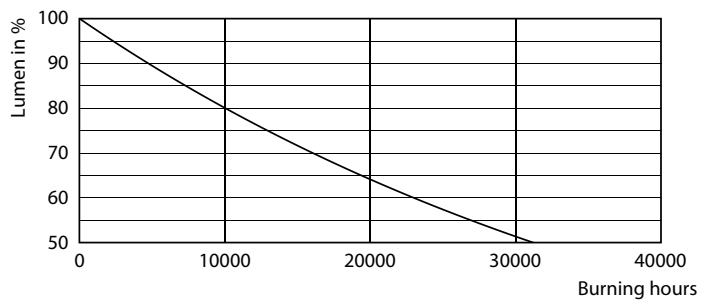

Lumen Maintenance Diagram - CorePro LEDBulbND10.5-100W E27A60 827FRG