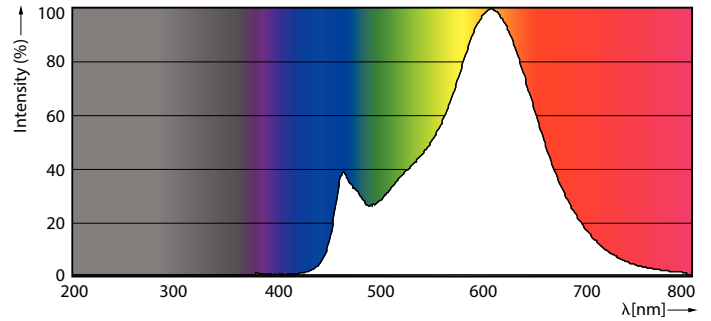

CorePro LEDbulb - Glas

Fotometrische gegevens

Spectral Power Distribution Colour - CorePro LEDBulbND10.5-100W E27A60 827FRG