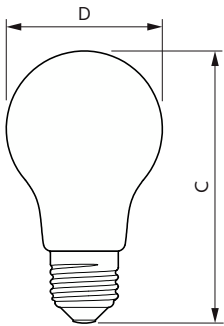

CorePro LEDbulb - Glas

Arbeidsfactor	0.52
Spanning (nom.)	220-240 V

Operationele temperatuur

T-behuizing maximaal (nom.)	55 °C

Dimbaarheid en regelsystemen

Dimbaar	Nee

Eigenschappen behuizing en afmetingen

Lampafwerking	Mat
Lampmateriaal	Glas
Lampvorm	A60
Nettogewicht (per stuk)	0.030 kg

Keurmerken en classificaties

Energie-efficiëntieklasse	D
Energieverbruik kWh/1.000 uur	11 kWh
EPREL-registratienummer	387431
CE-markering	Ja
Conform EU RoHS-richtlijn	Ja
EyeComfort	Ja
Flikkerwaarde (PstLM)	1

Stroboscoopeffectwaarde (SVM)	0,4
Bereik omgevingstemperatuur	-20 tot +45 °C

Toepassingsomstandigheden

kan dit worden gebruikt in gesloten armaturen	No
Draadloze technologie	Niet van toepassing

Productgegevens

Productnaam voor bestelling	CorePro LEDBulbND10.5-100W E27A60 827FRG
Volledige productnaam	CorePro LEDBulbND10.5-100W E27A60 827FRG
Full EOC	871951436128700
Bestelcode	8719514361287
Materiaalnr. (12NC)	929002026402
Lokale code	36128700
Numerator - Aantal per pak	1
EAN/UPC - product/behuizing	8719514361287
Numerator - Dozen per buitendoos	10
EAN/UPC - Case	8719514361294

Maatschets

Product	D	C
CorePro LEDBulbND10.5-100W E27A60 827FRG	60 mm	104 mm