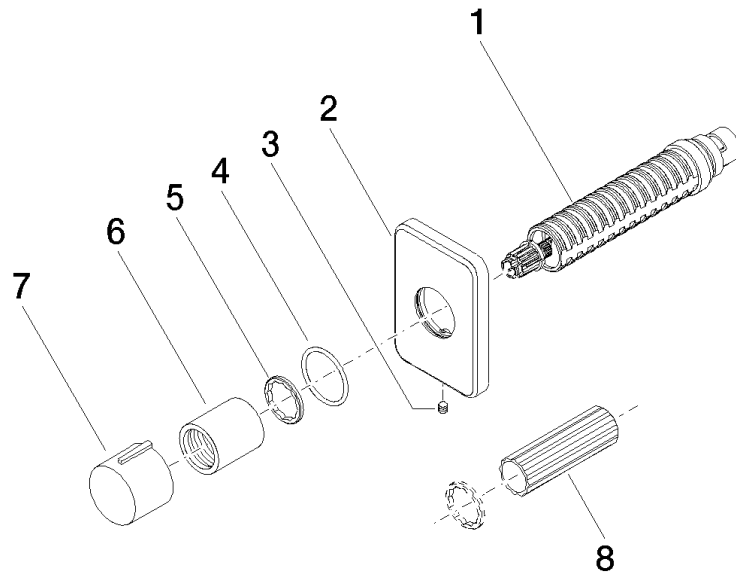

**LULU Unterputzventil rechtsschließend 1/2" - Chrom**

LULU

36 607 710

- Rosette 78 x 55 mm
- Oberteil mit ablängbarer Spindel und Hülse

**Passt zu LULU**

Passt zu LULU

	Chrom	36 607 710-00
	Platin gebürstet	36 607 710-06

**Benötigtes Zubehör**

**UP-Ventil 1/2" -**

35 607 970 90

- Max. Einbautiefe 145 mm
- Min. Einbautiefe 75 mm

36 607 710

mm [inches]

Codes & Standards

ASME A112.18.1	cUPC	DIN 4109	EN 1111
EN 200	ISO 3822	Scottish Water Byelaws	UK Water Supply Regulations

## LULU Unterputzventil rechtsschließend 1/2" - Chrom

LULU

36 607 710

### Ersatzteilstückliste

Nr.	Artikelnummer	Benennung	Verbaumenge	Lieferzeit
	90 90 03 143 00 90	Oberteil rechtsschließend 1/2" -	8	2