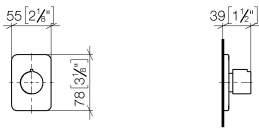

**LULU Unterputzventil rechtsschließend 1/2" - Chrom**

LULU

36 607 710

- Rosette 78 x 55 mm
- Oberteil mit ablängbarer Spindel und Hülse

**Passt zu LULU**

Passt zu LULU

	Chrom	36 607 710-00
	Platin gebürstet	36 607 710-06

**Benötigtes Zubehör**

**UP-Ventil 1/2" -**

35 607 970 90

- Max. Einbautiefe 145 mm
- Min. Einbautiefe 75 mm

36 607 710

mm [inches]

Codes & Standards

ASME A112.18.1	cUPC	DIN 4109	EN 1111
EN 200	ISO 3822	Scottish Water Byelaws	UK Water Supply Regulations

### Ersatzteilstückliste

Nr.	Artikelnummer	Benennung	Verbaumenge	Lieferzeit
	90 90 03 143 00 90	Oberteil rechtsschließend 1/2" -	8	2