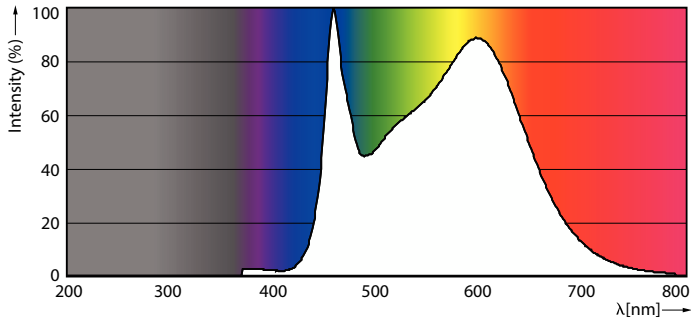

CorePro LED kaars- en kogellampen - Glas

Fotometrische gegevens

Spectral Power Distribution Colour - CorePro LEDCandleND6.5-60W B35 E14840CLG

Levensduur