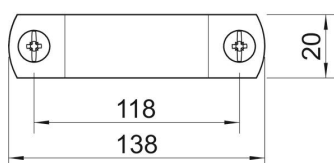

Technisch specificatieblad

Schroefafstandsklem, zware uitvoering M8

Artikelnummer: 1387170

Vast te schroeven op schroefdraad M8. Maat 27 FT is geschikt voor M25. Maat 42,5 FT is geschikt voor M40. Maat 48,5 FT is geschikt voor M50. De maat 60 FT is geschikt voor M63

St Staal

FT thermisch verzinkt

Stamgegevens

Artikelnummer	1387170
Type	2900WM8 88 FT
Omschrijving 1	Afstandklem
Omschrijving 2	met draadaansluiting M8
Fabrikant	OBO
Dimensie	3"
Materiaal	Staal
Oppervlak	thermisch verzinkt
Oppervlaktenorm	DIN EN ISO 1461
Kleinste verkoop-eenheid	50
Eenheid van hoeveelheid	Stuk
Gewicht	23,8 kg
Eenheid gewicht	kg/100 st.

Technisch specificatieblad

Schroefafstandsklem, zware uitvoering M8

Artikelnummer: 1387170

Afmetingen

Lengte	138 mm
Breedte	20 mm
Maat A	138 mm
Maat B	118 mm
Maat D	88 mm
Afmeting d min.	88 mm
Maat t	3 mm
Afmeting t1 (mm)	3
Maat x	5 mm

Technische gegevens

Uitvoering	Gesloten
Type bevestiging voor diameter	Schroefgat
voor buisdiameter	88
Geschikt in brandbeveiligingszone	nee
Schroefdraad	M8
Afmetingen	3"
Halogeenvrij met kunststof mantel	nee
Gatgrootte	M8 mm
Materiaaldikte	3 mm
Schroef	M6 x 18
Spanbereik D max.	88 mm
Spanbereik D min.	83 mm
UV-bestendig	ja