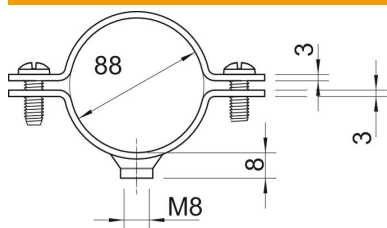

Technisch specificatieblad

Schroefafstandsklem, zware uitvoering M8

Artikelnummer: 1387170

Vast te schroeven op schroefdraad M8. Maat 27 FT is geschikt voor M25. Maat 42,5 FT is geschikt voor M40. Maat 48,5 FT is geschikt voor M50. De maat 60 FT is geschikt voor M63

St Staal

FT thermisch verzinkt

Stamgegevens

Artikelnummer	1387170
Type	2900WM8 88 FT
Omschrijving 1	Afstandklem
Omschrijving 2	met draadaansluiting M8
Fabrikant	OBO
Dimensie	3"
Materiaal	Staal
Oppervlak	thermisch verzinkt
Oppervlaktenorm	DIN EN ISO 1461
Kleinste verkoop-eenheid	50
Eenheid van hoeveelheid	Stuk
Gewicht	23,8 kg
Eenheid gewicht	kg/100 st.

Technisch specificatieblad

Schroefafstandsklem, zware uitvoering M8

Artikelnummer: 1387170

Afmetingen

Lengte	138 mm
Breedte	20 mm
Maat A	138 mm
Maat B	118 mm
Maat D	88 mm
Afmeting d min.	88 mm
Maat t	3 mm
Afmeting t1 (mm)	3
Maat x	5 mm

Technische gegevens

Uitvoering	Gesloten
Type bevestiging voor diameter	Schroefgat
voor buisdiameter	88
Geschikt in brandbeveiligingszone	nee
Schroefdraad	M8
Afmetingen	3"
Halogeenvrij met kunststof mantel	nee
Gatgrootte	M8 mm
Materiaaldikte	3 mm
Schroef	M6 x 18
Spanbereik D max.	88 mm
Spanbereik D min.	83 mm
UV-bestendig	ja