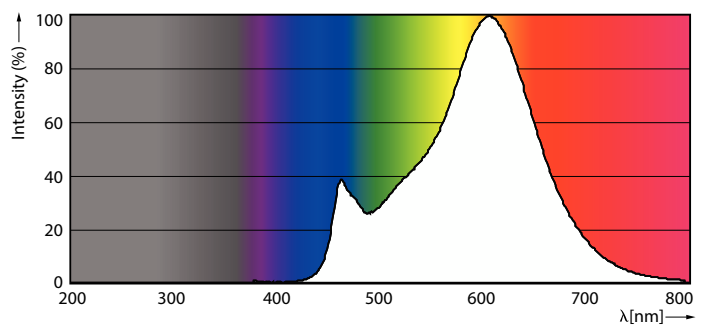

Product gegevens

Algemene informatie	
Lampvoet	E14
Nominale levensduur	15.000 hr
Schakelcyclus	20.000
Lamptype	LED
Meetreferentie van lichtstroom	Sphere
CE-markering	Ja
Conform EU RoHS-richtlijn	Ja
Gegevens lichttechniek	
Kleurcode	827 [CCT of 2700K]
Lichtstroom	806 lm
Kleuraanduiding	Warmwit (WW)
Gecorreleerde kleurtemperatuur (nom.)	2700 K
Lichtrendement (gespec.) (nom.)	124,00 lm/W
Kleurconsistentie	<6
Kleurweergave-index (CRI)	80
LLMF bij einde nominale levensduur (nom.)	70 %

Maatschets

Product	D	C
CorePro LEDCandle ND6.5-60W B35E14827CLG	35 mm	97 mm

Fotometrische gegevens

Light Distribution Diagram - CorePro LEDCandle ND6.5-60W B35E14827CLG

Spectral Power Distribution Colour - CorePro LEDCandle ND6.5-60W B35E14827CLG