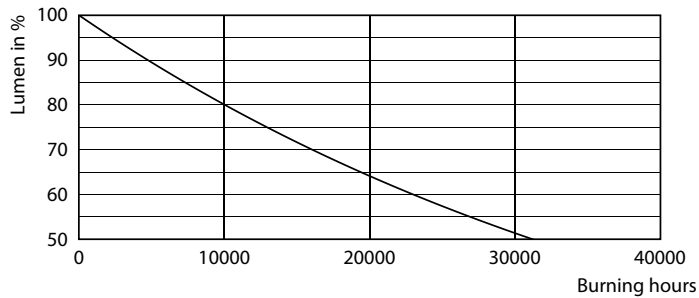

CorePro LED kaars- en kogellampen - Glas

Fotometrische gegevens

General uniform lighting - CorePro LEDCandle ND6.5-60W B35E14827CLG

Levensduur

Lumen Maintenance Diagram - CorePro LEDCandle ND6.5-60W B35E14827CLG