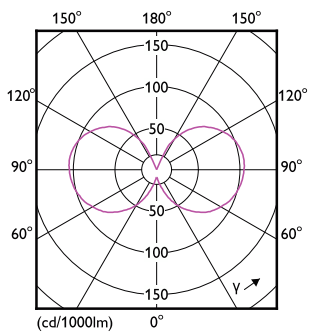

Maatschets

Product	D	C
CorePro LEDCandle ND6.5-60W B35E14827CLG	35 mm	97 mm

Fotometrische gegevens

Light Distribution Diagram - CorePro LEDCandle ND6.5-60W B35E14827CLG

Spectral Power Distribution Colour - CorePro LEDCandle ND6.5-60W B35E14827CLG