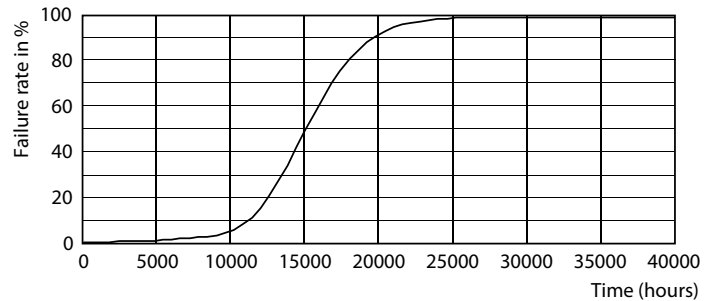

Life Expectancy Diagram - CorePro LEDCandle ND6.5-60W B35E14827CLG