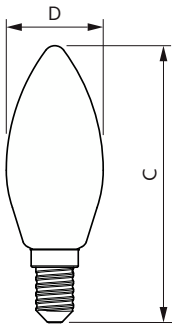

Product gegevens

Algemene informatie	
Lampvoet	E14
Nominale levensduur	15.000 hr
Schakelcyclus	20.000
Lamptype	LED
Meetreferentie van lichtstroom	Sphere
CE-markering	Ja
Conform EU RoHS-richtlijn	Ja
Gegevens lichttechniek	
Kleurcode	827 [CCT of 2700K]
Lichtstroom	806 lm
Kleuraanduiding	Warmwit (WW)
Gecorreleerde kleurtemperatuur (nom.)	2700 K
Lichtrendement (gespec.) (nom.)	124,00 lm/W
Kleurconsistentie	<6
Kleurweergave-index (CRI)	80
LLMF bij einde nominale levensduur (nom.)	70 %

CorePro LED kaars- en kogellampen - Glas

Dimbaarheid en regelsystemen

Dimbaar	Nee
---------	-----

Eigenschappen behuizing en afmetingen

Lampafwerking	Helder
Lampvorm	B35

Keurmerken en classificaties

Energie-efficiëntielabel	E
Energieverbruik kWh/1.000 uur	7 kWh
EPREL-registratienummer	387441
EyeComfort	Ja

Maatschets

Product	D	C
CorePro LEDCandle ND6.5-60W B35E14827CLG	35 mm	97 mm

Fotometrische gegevens

Light Distribution Diagram - CorePro LEDCandle ND6.5-60W B35E14827CLG

Spectral Power Distribution Colour - CorePro LEDCandle ND6.5-60W B35E14827CLG